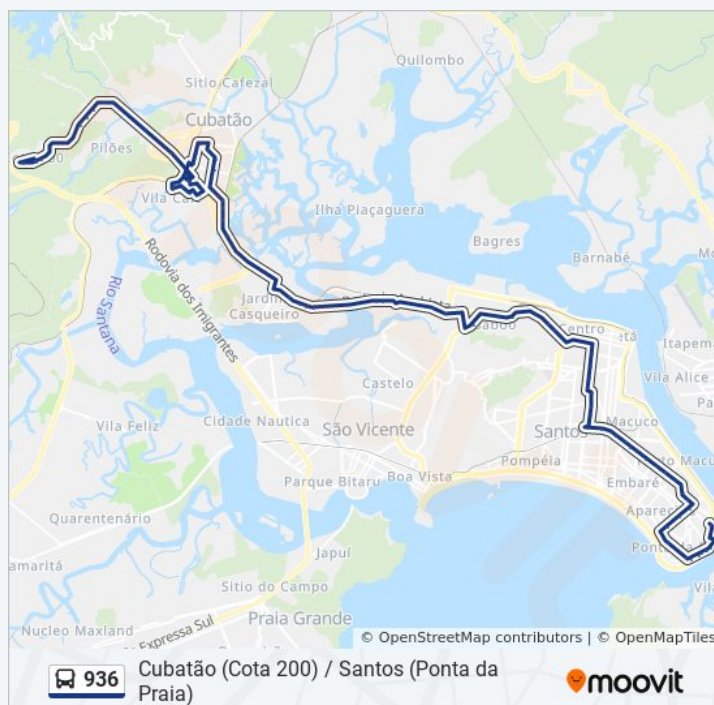

04:15 - 23:30

Sexta-feira

04:15 - 23:30

Sábado

04:40 - 23:30

Informações da linha de ônibus 936

Sentido: Santos (Ponta Da Praia)

Paradas: 87

Duração da viagem: 90 min

Resumo da linha:

Av. Nossa Sra. Da Lapa (Inss)

Praça Do Crevin

Av. Nossa Sra. Da Lapa X Rua Rio De Janeiro

Av. Nossa Sra. Da Lapa (Praça Duque De
Caxias)

Av. Nossa Sra. Da Lapa (Bonsucesso)