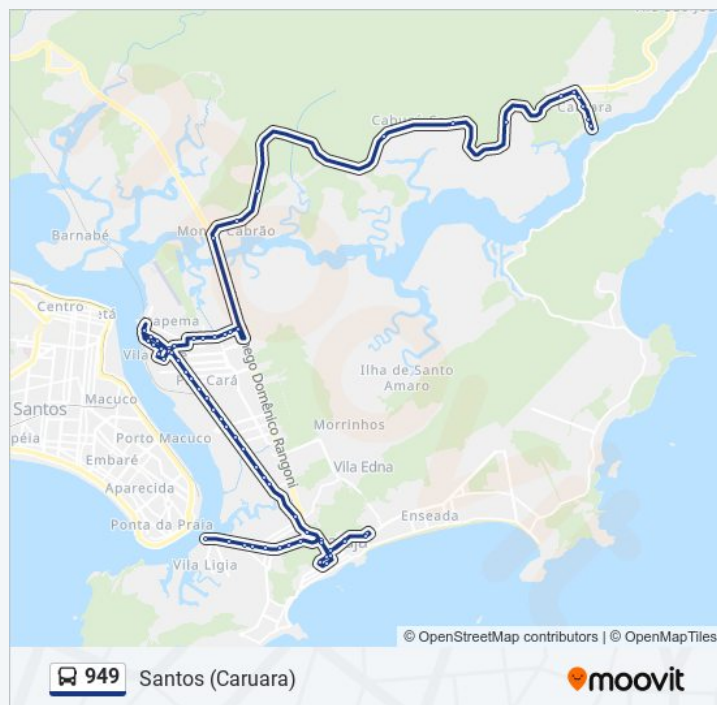

Av. Dom Pedro I / Tejereba

Hospital Casa De Saúde / Santo Amaro

Rua Montenegro / Rua Quintino Bocaiúva

Av. Puglisi / Biquinha

Av. Adhemar De Barros X Rua Manoel Araújo

Av. Adhemar De Barros X Rua José Ferreira Canaes

Terminal Ferry Boat

Sentido: Santos (Caruara)

65 pontos

[VER OS HORÁRIOS DA LINHA](#)

Terminal Ferry Boat

Av. Adhemar De Barros X Rua Antônio Da Costa Jr.

Av. Adhemar De Barros (Shopping Gama)

Av. Adhemar De Barros X Rua Antonio Miguel Dos Santos

Sentido: Santos (Caruara)

Paradas: 65

Duração da viagem: 80 min

Resumo da linha:

Av. Puglisi / Biquinha

Rua Washington X Rua Benjamin Constant
(Centro)

Praça Brigadeiro Faria Lima (Centro)

Av. Leomil X Rua Cavalheiro Nami Jafet (Centro)