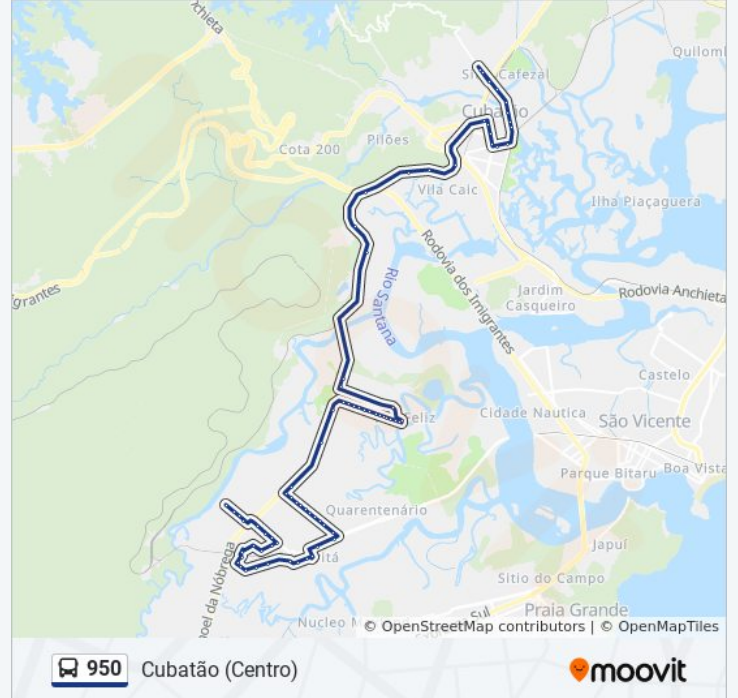

Rua Antônio Vítor Lopes X Rua Ubirajara Barroso De Oliveira

Rua Antônio Vítor Lopes X Rua 4

Av. Teresinha X Rua Maranhão

Av. Teresina X Rua Irmã Maria Alberta

Av. Teresina X Rua Bahia

Rua Dilma Taipina Pedro (Praça Símbolo)

Rua Jequié, S/Nº (P4)

Rua Jequié X Rua N

Av. Ulisses Guimarães X Rua Alagoas

Av. Ulisses Guimarães X Rua José Maria Gonçalves

Av. Ulisses Guimarães X Rua José Bonna Sobrinho'

Av. Ulisses Guimarães X Rua José Fernandes

Av. Quarentenário X Rua Manoel Lopes Figueiredo

Av. Ulisses Guimarães (Igreja Universal)

Av. Ulisses Guimarães X Rua Mário Davis Lerner

Av. Ulisses Guimarães (3º Dp)

Av. Ulisses Guimarães (Creche Paulo De Souza)'

Av. Ulisses Guimarães (Bombeiros)

Av. Marginal X Rua Antônio Riscalle Husne

Av. Antônio Bernardo (Passarela Cdp)

Av. Antônio Bernardo (Trevo Humaitá)

Av. Central X R. Chucri Husni

Av. Central X R. Cinco

Av. Central X R. Braz Ferreira

Av. Central X R. A

Av. Central (Capela Santíssima Trindade)

Av. Central (Congregação Cristã)

Av. Central (Associação De Melhoramentos)

Av. Central X Av. Antônio Carneiro Lopes

Avenida Central, 1118

Rua Dezessete, 25