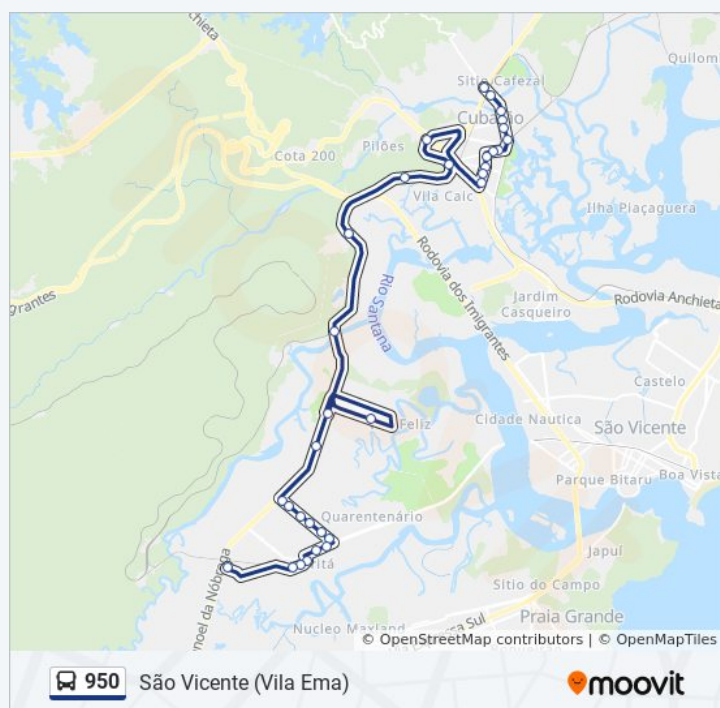

Domingo	00:04 - 22:10
Segunda-feira	00:04 - 22:10
Terça-feira	00:04 - 22:10
Quarta-feira	00:04 - 22:10
Quinta-feira	00:04 - 22:10
Sexta-feira	00:04 - 22:10
Sábado	00:04 - 22:10

Informações da linha de ônibus 950

Sentido: São Vicente (Vila Ema)

Paradas: 32

Duração da viagem: 40 min

Resumo da linha:

Os horários e os mapas do itinerário da linha de ônibus 950 estão disponíveis, no formato PDF offline, no site: moovitapp.com. Use o [Moovit App](#) e viaje de transporte público por Santos, São Vicente, Guarujá, Cubatão e Bertioga! Com o Moovit você poderá ver os horários em tempo real dos ônibus, trem e metrô, e receber direções passo a passo durante todo o percurso!