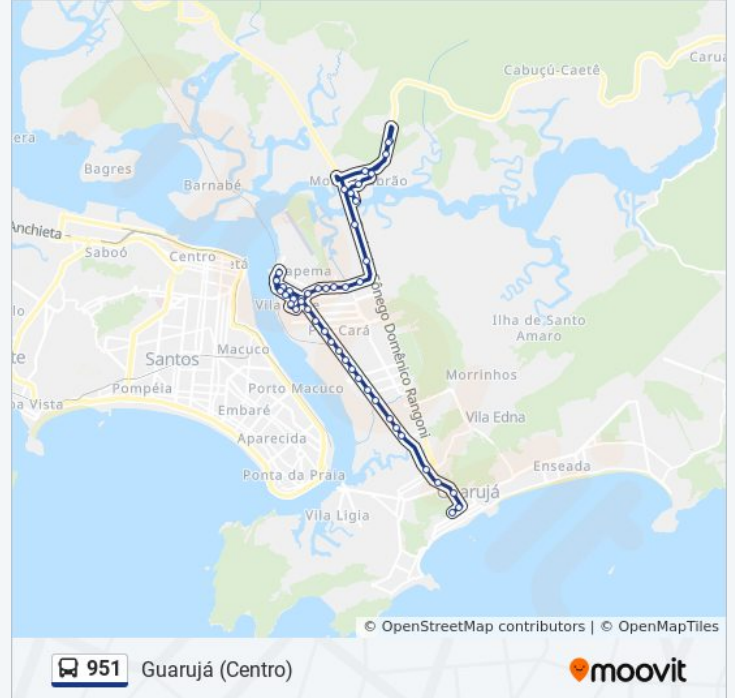

Av. Santos Dumont X Rua Hélio Ferreira

Av. Santos Dumont X Rua Ezio Da Costa Gama

Av. Santos Dumont X Rua Orlando Silva

Av. Santos Dumont (Delegacia Geral)

Av. Santos Dumont (Roldão)

Av. Santos Dumont (Dow)

Av. Santos Dumont / Rodoviária

Av. Santos Dumont (Ginásio Guaibê)

Av. Puglisi / Biquinha

Rua Washington X Rua Benjamin Constant (Centro)

Praça Brigadeiro Faria Lima (Centro)

### Sentido: Santos (Monte Cabrão)

45 pontos

[VER OS HORÁRIOS DA LINHA](#)

Praça Brigadeiro Faria Lima (Centro)