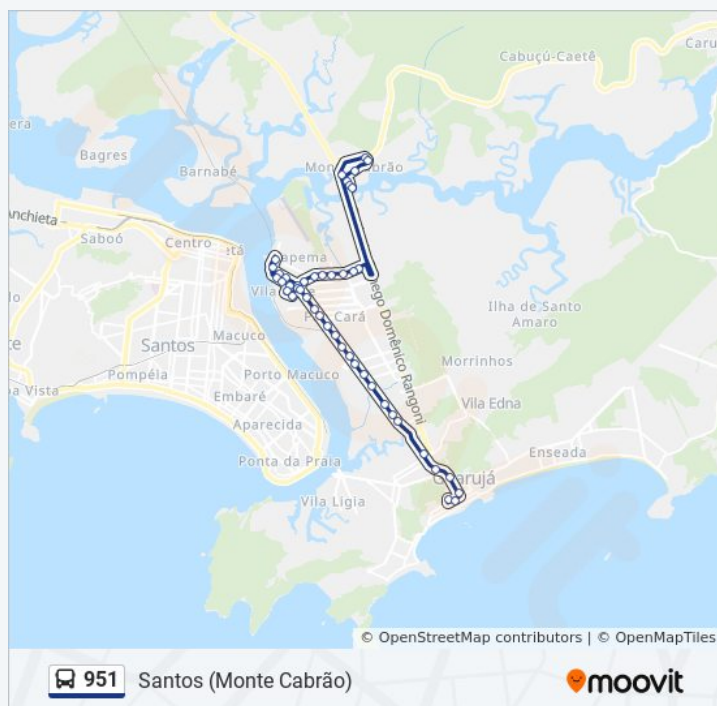

Av. Santos Dumont / Rodoviária

Av. Santos Dumont (Ginásio Guaibê)

Av. Puglisi / Biquinha

Rua Washington X Rua Benjamin Constant (Centro)

Praça Brigadeiro Faria Lima (Centro)

Rua Floriano Peixoto X Rua Henchi Matsumoto

Av. Guilherme Backeuser X Rua Mato Grosso

Rua Mato Grosso X Av. Santos Dumont

Av. Presidente Vargas X Rua Capitão Lessa

Av. Presidente Vargas X Rua Espírito Santo

Quarta-feira 07:20 - 18:30

Quinta-feira 07:20 - 18:30

Sexta-feira 07:20 - 18:30

Sábado 07:20 - 18:30

**Informações da linha de ônibus 951**

**Sentido:** Santos (Monte Cabrão)

**Paradas:** 45

**Duração da viagem:** 42 min

**Resumo da linha:**

Av. Presidente Vargas X Av. Osvaldo Cruz

Av. Presidente Vargas X Rua Santa Luzia

Av. Presidente Vargas (Cemitério)

Av. Áurea Gonzales De Conde X Rua Matão

Rua Áurea Gonzales De Conde X Av. Francisco Castro