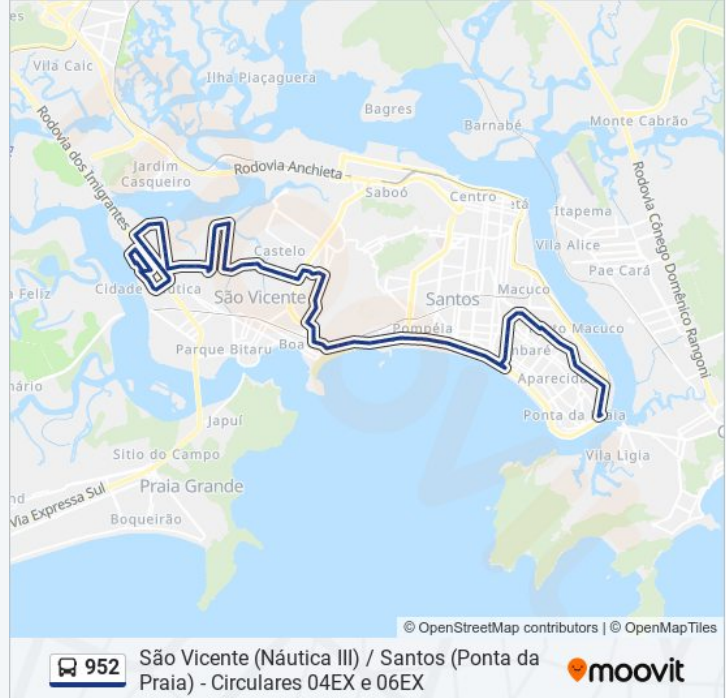

Av. Capitão Luiz Hourneaux X Rua Caaobi

Av. Antonio Emmerich (Tambores)

Av. Divisória X Praça Estado De Israel

Av. Divisória X Rua Manuel Covas Raia

Av. Divisória X Av. Eleanor Roosevelt

Av. Minas Gerais X R. Sinhá Junqueira

Av. Minas Gerais X R. Costa Rêgo

Av. Monteiro Lobato X R. Diego Pires De Campos

Av. Monteiro Lobato (Capela São José)

Av. Monteiro Lobato (Horto)

Av. Monteiro Lobato X Av. Prefeito José Monteiro

Av. Prefeito José Monteiro X R. Doutor Fernando Costa

Av. Prefeito José Monteiro (Carrefour)

Av. Ayrton Senna (Antes Área De Pouso)

Av. Ayrton Senna (Após Área De Pouso)

Av. Pres. Wilson (Divisa Santos/São Vicente)

Av. Pres. Wilson (Edifício Marambaia/Igreja Peniel)

Av. Pres. Wilson (Parque Roberto Mário Santini)

Av. Pres. Wilson (Estátua Saturnino De Brito)

Av. Pres. Wilson X Av. Pinheiro Machado

Av. Pres. Wilson (Posto 2)

Av. Pres. Wilson (Leão Branco/Posto 3)

Av. Vicente De Carvalho (Praça Das Bandeiras)