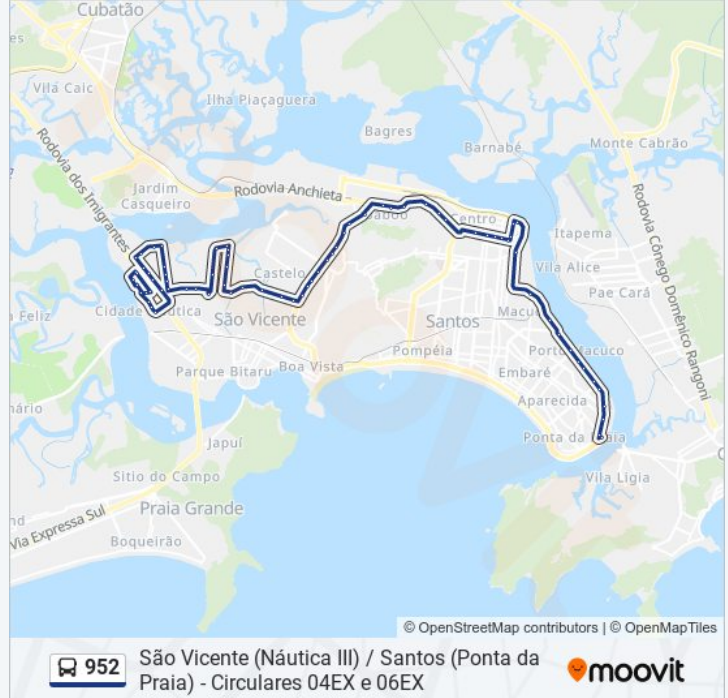

Av. Marcolino Xavier De Carvalho X Av. Dom Pedro II

Av. Juarez Távora X R. Irineu Abilheira De Castro

Av. Juarez Tavora X Av. Castelo Branco

Av. Castelo Branco X Rua Germano Da Costa

Av. Castelo Branco X Rua Maurício Moura

Av. Castelo Branco X Av. Eduardo Souto

Av. Castelo Branco X Av. Manoel De Abreu

Av. Augusto Severo X R. Coronel Silva Telles

Av. Augusto Severo X R. Equador

Rua Carijós X Rua Caramuru

Av. Salgado Filho (Jockey Club)

Av. Salgado Filho X Rua Cleóbulo Amazonas Duarte

Rua Érico Veríssimo X Rua Vicente Leporace

Av. Galeão Coutinho X Av. Do Contorno

Av. Galeão Coutinho X Rua Jorge Monteiro

Av. Galeão Coutinho X R. Santos Dumont

Av. Galeão Coutinho X Rua Dom Duarte Da Costa

Av. Augusto Severo X Rua Machado De Assis

Av. Penedo (Atacadão)

Av. Penedo X Av. Alcides De Araújo

Av. Capitão Luiz Hourneaux (Vicentão Auto Peças)

Av. Capitão Luiz Hourneaux X Rua Caaobi

Av. Antonio Emmerich (Tambores)

Av. Nossa Sra. De Fátima (Makro/Igreja Batista)

Av. Nossa Sra. De Fátima X Rua Domingos José Martins

Av. Nossa Sra. De Fátima X Rua Arlindo De Aguiar Jr.

Av. Nossa Sra. De Fátima X Rua Ângelo Martins Melero

Av. Nossa Sra. De Fátima X Rua José Monteiro

Av. Nossa Sra. De Fátima (Bom Prato)

Av. Nossa Sra. De Fátima (Sesi)