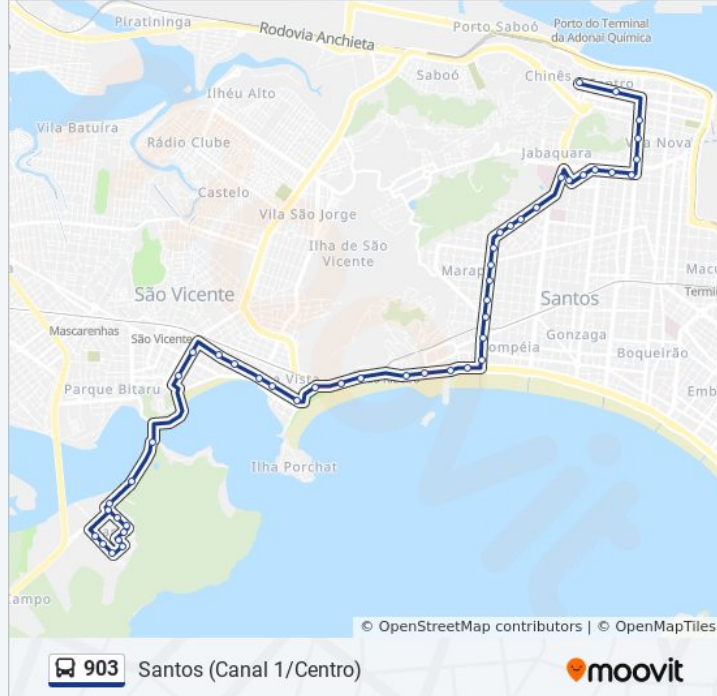

Informações da linha de ônibus 903**Sentido:** Santos (Canal 1/Centro)**Paradas:** 48**Duração da viagem:** 47 min**Resumo da linha:**

Av. Ayrton Senna Da Silva (Antes Área De Pouso)

Av. Ayrton Senna Da Silva (Após Área De Pouso)

Av. Pres. Wilson (Divisa Santos/São Vicente)

Av. Pres. Wilson (Edifício Marambaia/Igreja Peniel)

Av. Pres. Wilson (Parque Roberto Mário Santini)

Av. Pres. Wilson (Estátua Saturnino De Brito)

Av. Pinheiro Machado (Hotel Caravelas/Praia)

Rua Júlio De Mesquita (Senai)

Rua Braz Cubas (Albergue Noturno)

Rua Braz Cubas (Ume Avelino Da Paz)

Rua Braz Cubas (Santander/Centro)

Rua João Pessoa (Gomes/Cacau Show)

Av. Visconde De São Leopoldo (Praça Dos Andradas)

Sentido: São Vicente (Japuí)

Horários da linha de ônibus 903

Av. Manoel Da Nóbrega X Rua Cláudio Luís Da Costa

Av. Manoel Da Nóbrega (Após Área De Pouso)

Av. Prefeito José Monteiro (Carrefour)

Av. Prefeito José Monteiro X Av. Monteiro Lobato