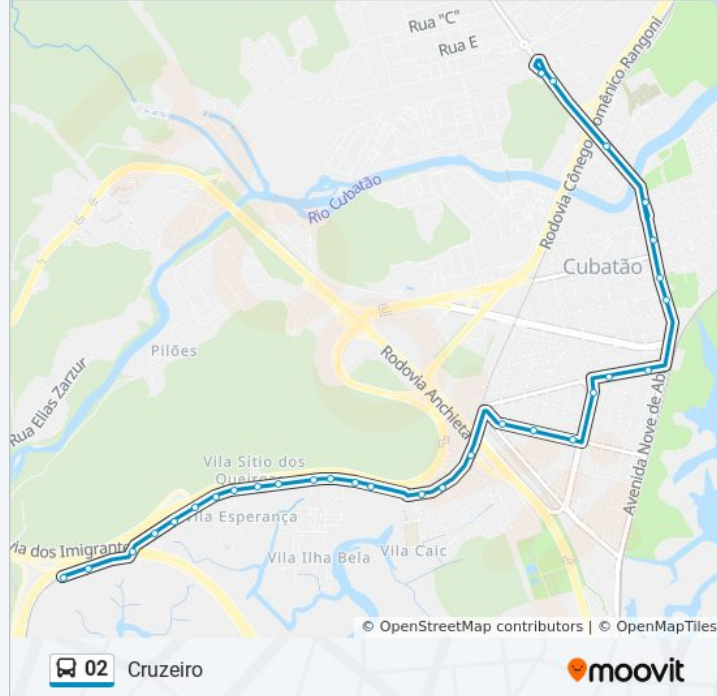

Sentido: Cruzeiro

46 pontos

[VER OS HORÁRIOS DA LINHA](#)

Av. Principal (Ponto Final)

Av. Principal, 4609

Av. Principal (Viaduto Imigrantes)

Av. Principal, 4095

Av. Principal, 3846

Av. Nações Unidas (E.E. Lincoln Feliciano)

Av. Nossa Sra. Da Lapa (Praça Frei Damião)

Horários da linha de ônibus 02

Tabela de horários sentido Cruzeiro

Domingo	00:00 - 23:40
Segunda-feira	00:20 - 23:30
Terça-feira	00:00 - 23:30
Quarta-feira	00:00 - 23:30
Quinta-feira	00:00 - 23:30
Sexta-feira	00:00 - 23:30
Sábado	00:00 - 23:20

Av. Plínio De Queirós (Posto Aldo)

Rod. Cônego Domênico Rangoni (Ecopátio)

Rod. Cônego Domênico Rangoni (White Martins)

Rod. Cônego Domênico Rangoni (Copebrás)

Rod. Cônego Domênico Rangoni (Braskem)

Rod. Cônego Domênico Rangoni (Brado)

Rod. Cônego Domênico Rangoni
(Petrocoque/Perequê)

Av. 9 De Abril (Refinaria)

Av. 9 De Abril (Cruzeiro Quinhentista)

Sentido: Vila Esperança

28 pontos

[VER OS HORÁRIOS DA LINHA](#)

Av. 9 De Abril (Cruzeiro Quinhentista)