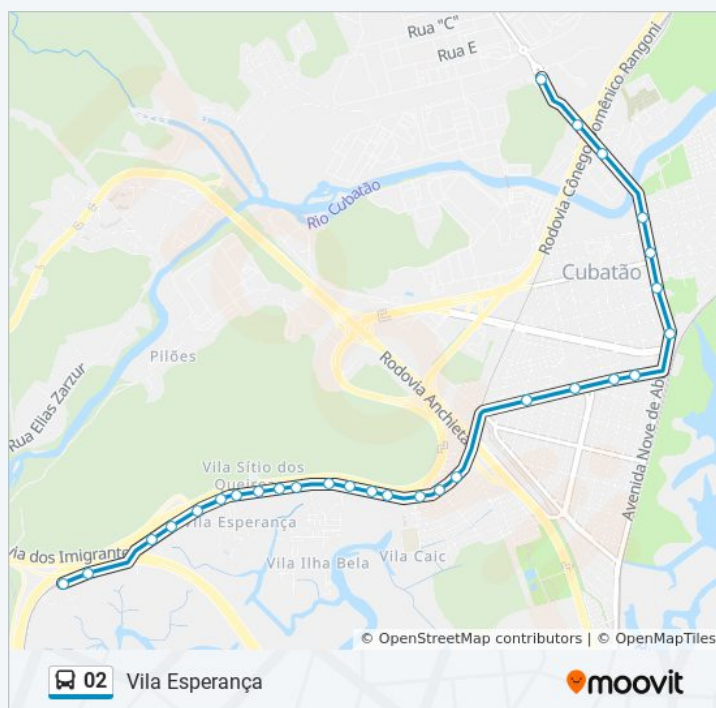

Sentido: Cruzeiro

46 pontos

[VER OS HORÁRIOS DA LINHA](#)

Av. Principal (Ponto Final)

Av. Principal, 4609

Av. Principal (Viaduto Imigrantes)

Av. Principal, 4095

Av. Principal, 3846

Av. Principal (Passarela Sítio Dos Queirozes)

Av. Principal, 9228

Av. Principal, 3371

Av. Principal X Caminho São Leopoldo

Av. Principal, 3807

Av. Principal, 4159

Av. Principal, 4609

Av. Principal (Ponto Final)

Sexta-feira

00:00 - 23:25

Sábado

00:00 - 23:25

Informações da linha de ônibus 02

Sentido: Vila Esperança

Paradas: 28

Duração da viagem: 18 min

Resumo da linha:

Os horários e os mapas do itinerário da linha de ônibus 02 estão disponíveis, no formato PDF offline, no site: moovitapp.com. Use o [Moovit App](#) e viaje de transporte público por Santos, São Vicente, Guarujá, Cubatão e Bertioga! Com o Moovit você poderá ver os horários em tempo real dos ônibus, trem e metrô, e receber direções passo a passo durante todo o percurso!