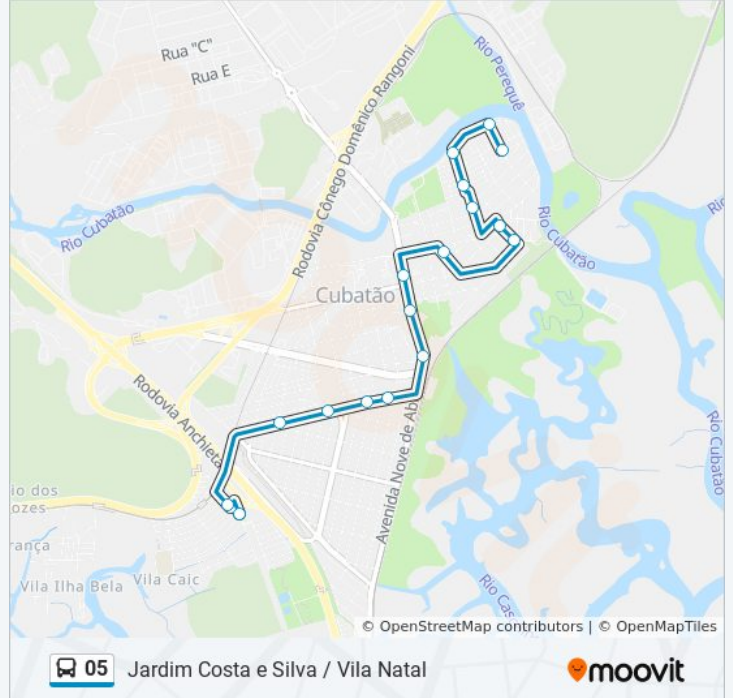

05

Jardim Costa e Silva / Vila Natal

VER NA WEB

A linha de ônibus 05 | (Jardim Costa e Silva / Vila Natal) tem 2 itinerários.

(1) Jardim Costa E Silva: 06:20 - 22:20(2) Vila Natal: 06:55 - 21:45

Use o aplicativo do Moovit para encontrar a estação de ônibus da linha 05 mais perto de você e descubra quando chegará a próxima linha de ônibus 05.

R. Machado De Assis X R. Firmino Otto Stock

Av. Marechal Costa E Silva (Ume Rio Grande Do Sul)

Sentido: Vila Natal

17 pontos

[VER OS HORÁRIOS DA LINHA](#)

Av. Marechal Costa E Silva (Ume Rio Grande Do Sul)

Av. Martins Fontes (Farmácia Silvestre)

Av. Martins Fontes (Abs Imóveis)

Av. Martins Fontes (Praça Francisco Da Silva Cardoso/Acrijur)

R. Das Begônias X R. Das Acácias

Horários da linha de ônibus 05

Tabela de horários sentido Vila Natal

Sentido: Vila Natal

Paradas: 17

Duração da viagem: 15 min

Resumo da linha:

Os horários e os mapas do itinerário da linha de ônibus 05 estão disponíveis, no formato PDF offline, no site: moovitapp.com. Use o [Moovit App](#) e viaje de transporte público por Santos, São Vicente, Guarujá, Cubatão e Bertioga! Com o Moovit você poderá ver os horários em tempo real dos ônibus, trem e metrô, e receber direções passo a passo durante todo o percurso!