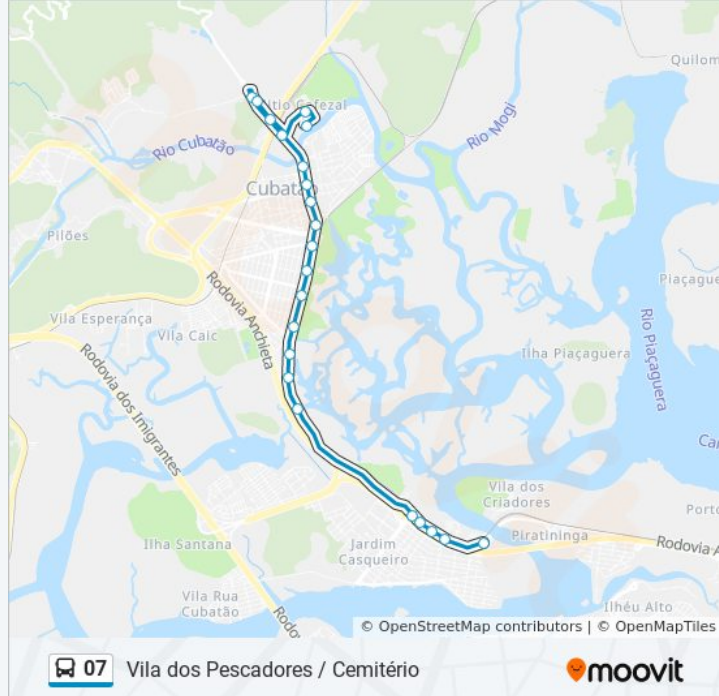

07

Vila dos Pescadores / Cemitério

VER NA WEB

A linha de ônibus 07 | (Vila dos Pescadores / Cemitério) tem 2 itinerários.

(1) Cemitério: 05:00 - 23:10(2) Vila Dos Pescadores: 05:45 - 23:40

Use o aplicativo do Moovit para encontrar a estação de ônibus da linha 07 mais perto de você e descubra quando chegará a próxima linha de ônibus 07.

Sentido: Cemitério

21 pontos

[VER OS HORÁRIOS DA LINHA](#)

Av. Tancredo De Almeida Neves (Rio Casqueiro)

Av. Tancredo De Almeida Neves (Entrada Vila Dos Pescadores)

Av. Tancredo Neves (Vila Dos Pescadores/Caminho Mont Serrat)

Informações da linha de ônibus 07

Sentido: Vila Dos Pescadores

Paradas: 22

Duração da viagem: 19 min

Resumo da linha:

Av. Tancredo Neves (Passarela Samu)

Av. Tancredo Neves (Vila Dos Pescadores/Caminho Mont Serrat)

Av. Tancredo Neves (Entrada Vila Dos Pescadores)

Av. Tancredo De Almeida Neves (Rio Casqueiro)

Os horários e os mapas do itinerário da linha de ônibus 07 estão disponíveis, no formato PDF offline, no site: moovitapp.com. Use o [Moovit App](#) e viaje de transporte público por Santos, São Vicente, Guarujá, Cubatão e Bertioga! Com o Moovit você poderá ver os horários em tempo real dos ônibus, trem e metrô, e receber direções passo a passo durante todo o percurso!