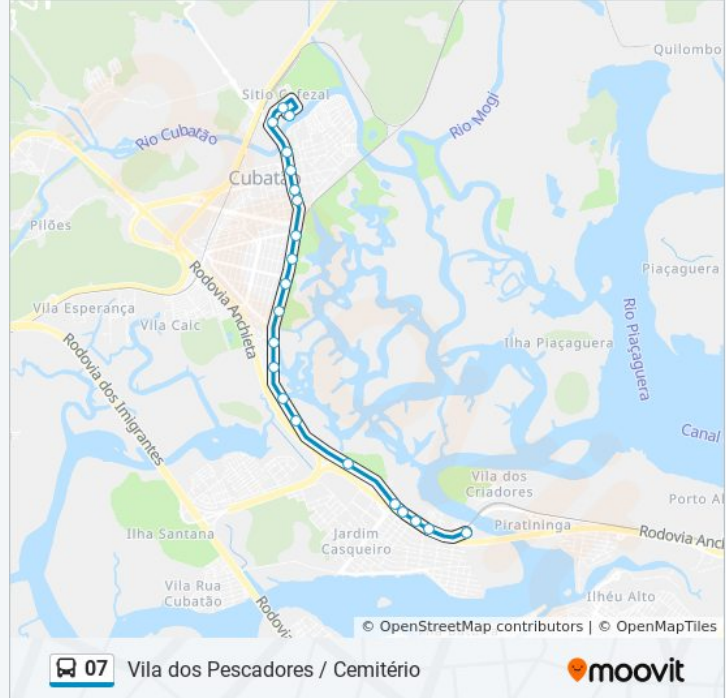

Sentido: Cemitério

21 pontos

[VER OS HORÁRIOS DA LINHA](#)

Av. Tancredo De Almeida Neves (Rio Casqueiro)

Av. Tancredo De Almeida Neves (Entrada Vila Dos Pescadores)

Av. Tancredo Neves (Vila Dos Pescadores/Caminho Mont Serrat)

Av. Tancredo Neves (Passarela Samu)

Av. Tancredo Neves (Viaduto/Passarela Samu)

Av. Tancredo Neves (Descida Do Viaduto)

Av. Tancredo Neves (Monumento Aos Arquitetos)

Av. Tancredo Neves (Ume Mato Grosso)

Av. Tancredo Neves (Rotatória Da Vila São José)

Informações da linha de ônibus 07

Sentido: Cemitério

Paradas: 21

Duração da viagem: 20 min

Resumo da linha:

R. Tenente Coronel PM Geraldo Apareci
(Garagem Fênix)

Sentido: Vila Dos Pescadores

22 pontos

Informações da linha de ônibus 07

Sentido: Vila Dos Pescadores

Paradas: 22

Duração da viagem: 19 min

Resumo da linha:

Av. Tancredo Neves (Passarela Samu)

Av. Tancredo Neves (Vila Dos Pescadores/Caminho Mont Serrat)