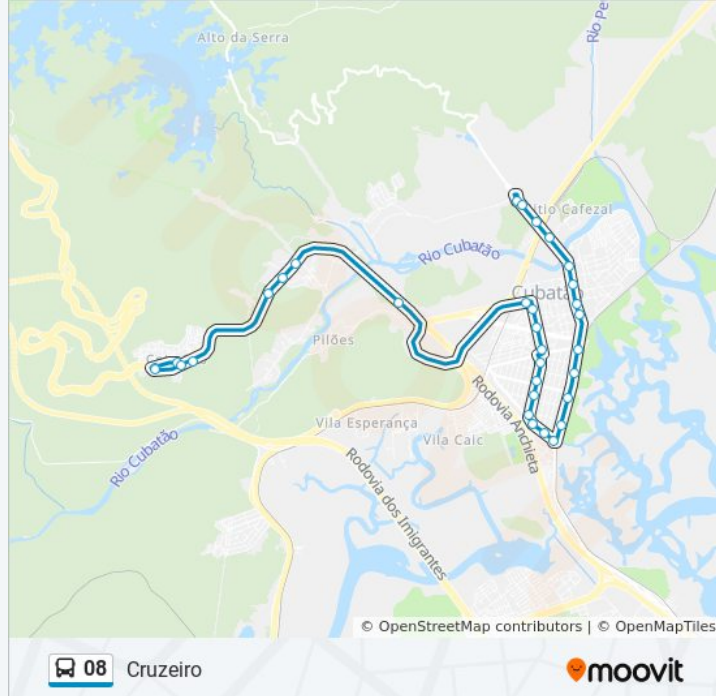

- Rod. Anchieta - Pista Norte (Cota 200/Pamos)
- Rod. Anchieta - Pista Norte (Cota 200/Retorno)
- Rod. Anchieta - Pista Sul (Cota 200/Retorno)
- Rod. Anchieta - Pista Sul (Cota 200/Pamos)
- Rod. Anchieta - Pista Sul (Cota 200/Placa)
- Rod. Anchieta - Pista Sul (Disk Willians)
- Rod. Anchieta - Pista Sul (Caixa D'Água))
- Rod. Anchieta - Pista Sul (Cota 95/Fabril)
- Rod. Anchieta - Pista Sul (Balança)
- Av. Joaquim Miguel Couto (Etec Cubatão)
- Av. Dr. Fernando Costa (Praça Mal. Mascarenhas De Moraes)
- Av. Dr. Fernando Costa (Posto São Jorge)
- Av. Dr. Fernando Costa (Der)
- Praça Frei Damião
- Av. Nossa Sra. Da Lapa (Sérgio Calçados)
- Av. Nossa Sra. Da Lapa (Inss)
- Praça Do Crevin
- Av. Nossa Sra. Da Lapa X Rua Rio De Janeiro

Informações da linha de ônibus 08

Sentido: Cruzeiro

Paradas: 32

Duração da viagem: 27 min

Resumo da linha:

Av. Nossa Sra. Da Lapa (Praça Duque De Caxias)

Av. Nossa Sra. Da Lapa (Bonsucesso)

Parada João Ramalho

Av. 9 De Abril (Estireno/Largo Do Sapo)

Av. 9 De Abril (Vila Elizabeth)

Av. 9 De Abril (Refinaria)

Av. 9 De Abril (Cruzeiro Quinhentista)

Os horários e os mapas do itinerário da linha de ônibus 08 estão disponíveis, no formato PDF offline, no site: moovitapp.com. Use o [Moovit App](#) e viaje de transporte público por Santos, São Vicente, Guarujá, Cubatão e Bertioga! Com o Moovit você poderá ver os horários em tempo real dos ônibus, trem e metrô, e receber direções passo a passo durante todo o percurso!