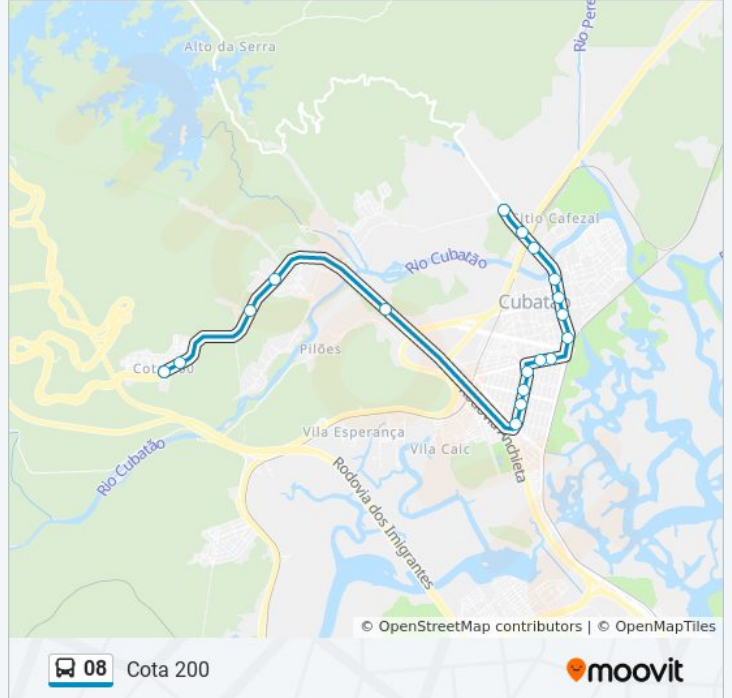

A linha de ônibus 08 | (Cota 200) tem 2 itinerários.

(1) Cota 200: 00:40 - 23:40(2) Cruzeiro: 00:10 - 23:45

Use o aplicativo do Moovit para encontrar a estação de ônibus da linha 08 mais perto de você e descubra quando chegará a próxima linha de ônibus 08.

Sentido: Cota 200

18 pontos

[VER OS HORÁRIOS DA LINHA](#)

- Av. 9 De Abril (Cruzeiro Quinhentista)
- Av. 9 De Abril (São Bento/Vila Elizabeth)
- Av. 9 De Abril (Estireno/Largo Do Sapo)
- Av. 9 De Abril (Senai)
- Av. 9 De Abril (Galeria Piaçaguera/Kallan)
- Av. 9 De Abril (Shopping Da Comunidade)
- Av. 9 De Abril (Banco Mercantil/Dia%)
- Av. Martins Fontes (Ps Infantil)
- Av. Martins Fontes (Farmácia Silvestre)
- Praça Frei Damião
- Av. Nossa Sra. Da Lapa (Sérgio Calçados)
- Av. Nossa Sra. Da Lapa (Inss)
- Praça Do Crevin
- Rod. Anchieta - Pista Norte (Balança)
- Rod. Anchieta - Pista Norte (Cota 95/Fabril)
- Rod. Anchieta - Pista Norte (Morro Do Piche)
- Rod. Anchieta - Pista Norte (Cota 200/Placa)
- Rod. Anchieta - Pista Norte (Cota 200/Pamos)

Informações da linha de ônibus 08

Sentido: Cota 200

Paradas: 18

Duração da viagem: 18 min

Resumo da linha:

Sentido: Cruzeiro

32 pontos

[VER OS HORÁRIOS DA LINHA](#)

- Rod. Anchieta - Pista Norte (Cota 200/Pamos)
- Rod. Anchieta - Pista Norte (Cota 200/Retorno)
- Rod. Anchieta - Pista Sul (Cota 200/Retorno)
- Rod. Anchieta - Pista Sul (Cota 200/Pamos)
- Rod. Anchieta - Pista Sul (Cota 200/Placa)
- Rod. Anchieta - Pista Sul (Disk Willians)
- Rod. Anchieta - Pista Sul (Caixa D'Água))
- Rod. Anchieta - Pista Sul (Cota 95/Fabril)
- Rod. Anchieta - Pista Sul (Balança)
- Av. Joaquim Miguel Couto (Etec Cubatão)
- Av. Dr. Fernando Costa (Praça Mal. Mascarenhas De Moraes)
- Av. Dr. Fernando Costa (Posto São Jorge)
- Av. Dr. Fernando Costa (Der)
- Praça Frei Damião
- Av. Nossa Sra. Da Lapa (Sérgio Calçados)
- Av. Nossa Sra. Da Lapa (Inss)
- Praça Do Crevin
- Av. Nossa Sra. Da Lapa X Rua Rio De Janeiro