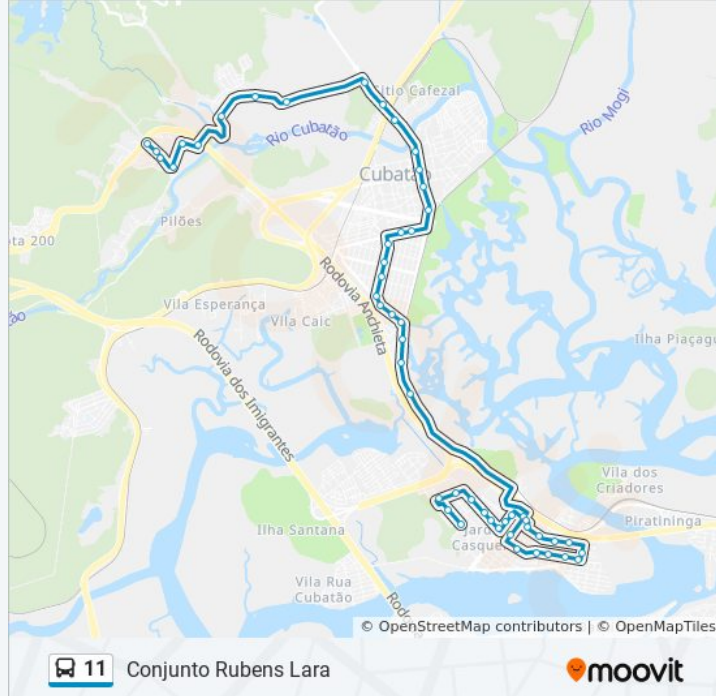

Rua Maria Do Carmo X Rua Brasília

Rua Maria Do Carmo, 525

Rua Maria Do Carmo X Rua São Pedro

Rua Estados Unidos X Av. Brasil

Av. Joaquim Jorge Peralta (Kalabalis)

Av. Joaquim Jorge Peralta (Krill)

Rua Giginio Aldo Trombino X Av. Joaquim Jorge Peralta

Rua Giginio Aldo Trombino (Padaria São Luiz)

Rua Giginio Aldo Trombino (Prédios/Parque São Luiz)

Av. Francisco Bernardo X Rua Luís Fernando Trombino

Av. Irmã Valderéz Corrêa (Sesi)

Av. Irmã Valderéz Corrêa X Rua Geraldo Lucas Gonzaga

Av. Edval Gomes De Brito (Ume Pucciarello)

Rua Rivaldo Alves Feitosa (Entrada Conjunto Rubens Lara)

Sentido: Fabril

34 pontos

[VER OS HORÁRIOS DA LINHA](#)

Rua Rivaldo Alves Feitosa (Entrada Conjunto Rubens Lara)

Rua Faixa Do Oleoduto X Rua Elias Zarzur

Rua Faixa Do Oleoduto (Ubs Pinhal)

Rua Faixa Do Oleoduto (Bar Do Galo)

Rua Faixa Do Oleoduto (Ponto Final)

Os horários e os mapas do itinerário da linha de ônibus 11 estão disponíveis, no formato PDF offline, no site: moovitapp.com. Use o [Moovit App](#) e viaje de transporte público por Santos, São Vicente, Guarujá, Cubatão e Bertioga! Com o Moovit você poderá ver os horários em tempo real dos ônibus, trem e metrô, e receber direções passo a passo durante todo o percurso!