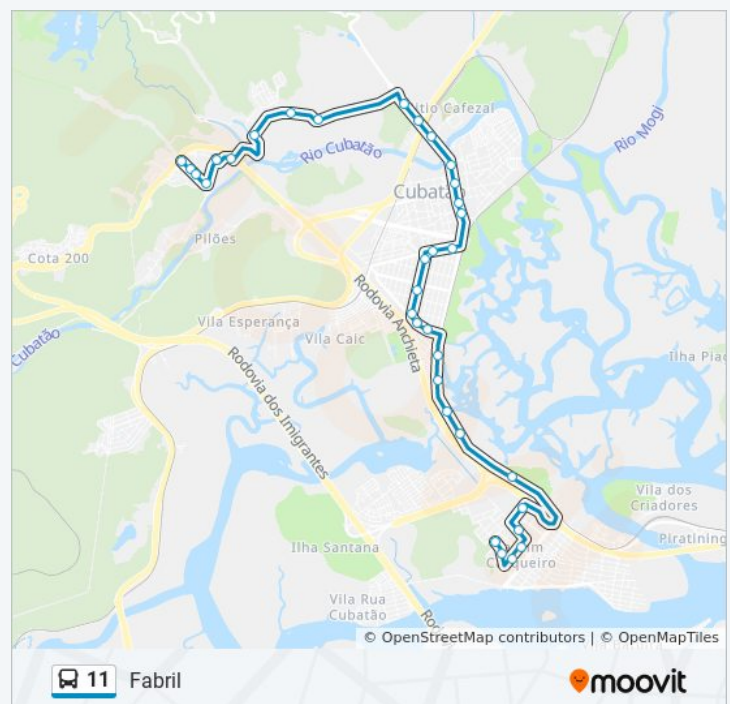

Av. 9 De Abril (Refinaria)

Av. Bernardo Geisel Filho (Portaria Yara)

Av. Bernardo Geisel Filho (Emae Portaria 1)

Horários da linha de ônibus 11

Tabela de horários sentido Fabril

Domingo	00:10 - 23:35
Segunda-feira	00:10 - 23:15
Terça-feira	00:05 - 23:15
Quarta-feira	00:05 - 23:15
Quinta-feira	00:05 - 23:15
Sexta-feira	00:05 - 23:15
Sábado	00:05 - 23:30

Informações da linha de ônibus 11

Sentido: Fabril

Paradas: 34

Duração da viagem: 29 min

Resumo da linha:

Av. Bernardo Geisel Filho (Emae Portaria 2)

Rua Do Clube X Rua Do Trevo

Rua Do Alojamento (Arte Nas Cotas)

Rua Faixa Do Oleoduto X Rua Elias Zarzur

Rua Faixa Do Oleoduto (Ubs Pinhal)

Rua Faixa Do Oleoduto (Bar Do Galo)

Rua Faixa Do Oleoduto (Ponto Final)

Os horários e os mapas do itinerário da linha de ônibus 11 estão disponíveis, no formato PDF offline, no site: moovitapp.com. Use o [Moovit App](#) e viaje de transporte público por Santos, São Vicente, Guarujá, Cubatão e Bertioga! Com o Moovit você poderá ver os horários em tempo real dos ônibus, trem e metrô, e receber direções passo a passo durante todo o percurso!