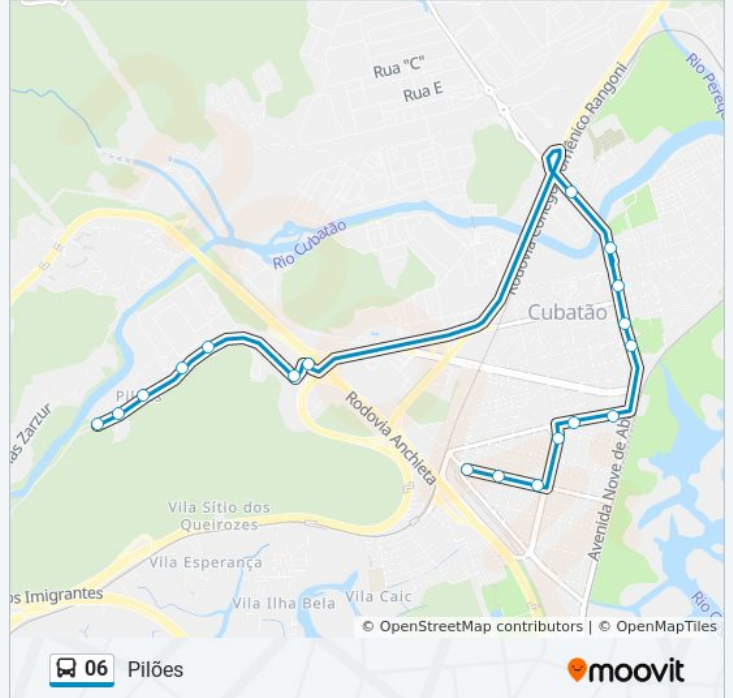

**Sentido: Pilões**

18 pontos

[VER OS HORÁRIOS DA LINHA](#)

Av. Nações Unidas (Fortec)  
Av. Nações Unidas X R. 13 De Maio  
Av. Nações Unidas (E.E. Lincoln Feliciano)  
Av. Nossa Sra. Da Lapa (Praça Frei Damião)  
Av. Martins Fontes (Ultragaz)  
Av. Martins Fontes (Pronto-Socorro Infantil)  
Av. 9 De Abril (Extra)  
Av. 9 De Abril (Antiga Entrada Parque Anilinas)  
Av. 9 De Abril (Pernambucanas/Florence)  
Av. 9 De Abril (Lisboa)  
Av. 9 De Abril (Estireno/Largo Do Sapo)  
Saída - Rod. Cônego Domênico Rangoni (Pilões)  
Caminho Dos Pilões (Pátio Cesari)  
Caminho Dos Pilões (Transpetro)  
Caminho Dos Pilões (Entrada Do Bairro)  
Caminho Dos Pilões X R. Da Capelinha  
Caminho Dos Pilões, 1506  
Caminho Dos Pilões (Ponto Final)

### Sentido: Vila Nova (Fortec) / Estireno

19 pontos

[VER OS HORÁRIOS DA LINHA](#)

- Caminho Dos Pilões (Ponto Final)
- Caminho Dos Pilões, 1515
- Caminho Dos Pilões X R. Da Capelinha
- Caminho Dos Pilões (Entrada Do Bairro)
- Caminho Dos Pilões (Transpetro)
- Caminho Dos Pilões (Pátio Cesari)
- Rod. Anchieta (Vila Noel)
- Saída Via Anchieta X R. 25 De Dezembro (Semáforo)
- Av. Nações Unidas (Fortec)
- Av. Nações Unidas X R. 13 De Maio
- Av. Nações Unidas (E.E. Lincoln Feliciano)
- Av. Nossa Sra. Da Lapa (Praça Frei Damião)
- Av. Martins Fontes (Ultragaz)
- Av. Martins Fontes (Pronto-Socorro Infantil)
- Av. 9 De Abril (Extra)
- Av. 9 De Abril (Antiga Entrada Parque Anilinas)
- Av. 9 De Abril (Pernambucanas/Florence)
- Av. 9 De Abril (Lisboa)