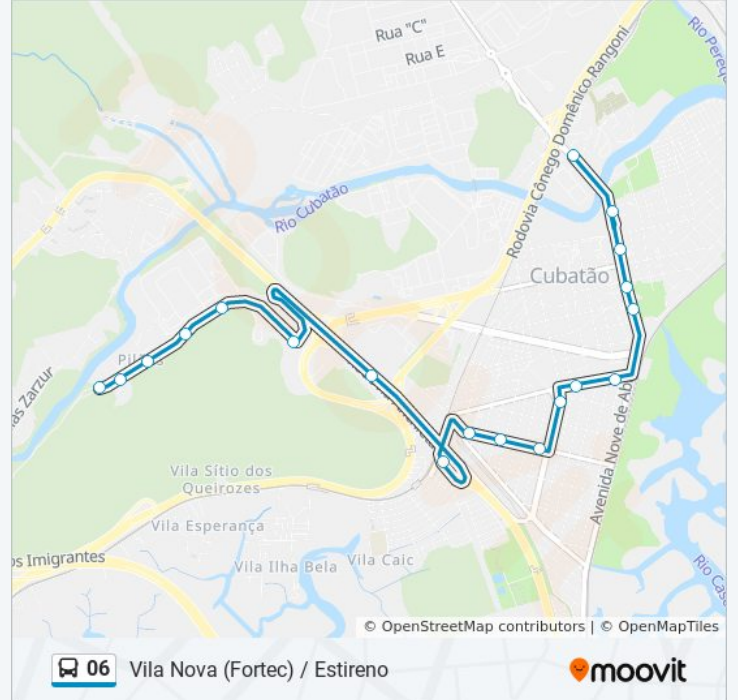

### Sentido: Vila Nova (Fortec) / Estireno

19 pontos

[VER OS HORÁRIOS DA LINHA](#)

- Caminho Dos Pilões (Ponto Final)
- Caminho Dos Pilões, 1515
- Caminho Dos Pilões X R. Da Capelinha
- Caminho Dos Pilões (Entrada Do Bairro)
- Caminho Dos Pilões (Transpetro)
- Caminho Dos Pilões (Pátio Cesari)
- Rod. Anchieta (Vila Noel)
- Saída Via Anchieta X R. 25 De Dezembro (Semáforo)
- Av. Nações Unidas (Fortec)
- Av. Nações Unidas X R. 13 De Maio
- Av. Nações Unidas (E.E. Lincoln Feliciano)
- Av. Nossa Sra. Da Lapa (Praça Frei Damião)
- Av. Martins Fontes (Ultragaz)
- Av. Martins Fontes (Pronto-Socorro Infantil)
- Av. 9 De Abril (Extra)
- Av. 9 De Abril (Antiga Entrada Parque Anilinas)
- Av. 9 De Abril (Pernambucanas/Florence)
- Av. 9 De Abril (Lisboa)

### Horários da linha de ônibus 06

Tabela de horários sentido Vila Nova (Fortec) / Estireno

Domingo	04:55 - 22:55
Segunda-feira	04:55 - 22:55
Terça-feira	04:55 - 22:55
Quarta-feira	04:55 - 22:55
Quinta-feira	04:55 - 22:55
Sexta-feira	04:55 - 22:55
Sábado	04:55 - 22:55

### Informações da linha de ônibus 06

**Sentido:** Vila Nova (Fortec) / Estireno

**Paradas:** 19

**Duração da viagem:** 16 min

**Resumo da linha:**

Os horários e os mapas do itinerário da linha de ônibus 06 estão disponíveis, no formato PDF offline, no site: [moovitapp.com](https://moovitapp.com). Use o [Moovit App](#) e viaje de transporte público por Santos, São Vicente, Guarujá, Cubatão e Bertioga! Com o Moovit você poderá ver os horários em tempo real dos ônibus, trem e metrô, e receber direções passo a passo durante todo o percurso!