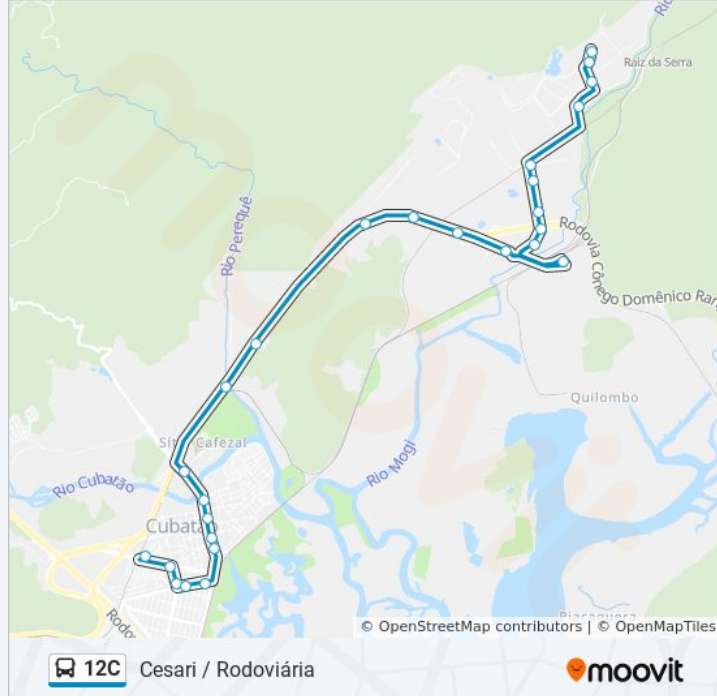

Sentido: Cesari

26 pontos

[VER OS HORÁRIOS DA LINHA](#)

Terminal Rodoviário De Cubatão

Av. Henry Borden X Av. Dr. Fernando Costa

Av. Dr. Fernando Costa (Der)

Av. Martins Fontes (Ultragaz)

Av. Martins Fontes (Pronto-Socorro Infantil)

Av. Plínio De Queirós (Posto Aldo)

Av. Plínio De Queirós, 597

Horários da linha de ônibus 12C

Tabela de horários sentido Cesari

Domingo	Fora de Operação
Segunda-feira	06:15 - 18:15
Terça-feira	06:15 - 18:15
Quarta-feira	06:15 - 18:15
Quinta-feira	06:15 - 18:15
Sexta-feira	06:15 - 18:15
Sábado	06:15 - 18:15

Informações da linha de ônibus 12C**Sentido:** Cesari**Paradas:** 26**Duração da viagem:** 27 min**Resumo da linha:**

Av. Plínio De Queirós (Yara)

Av. Plínio De Queirós (Praça Da Ultrafértil)

Air Liquide Brasil

Terloc/Cefértil

Cesari

Mosaic (Retorno)

Sentido: Rodoviária

27 pontos

[VER OS HORÁRIOS DA LINHA](#)

Mosaic (Retorno)

Cesari