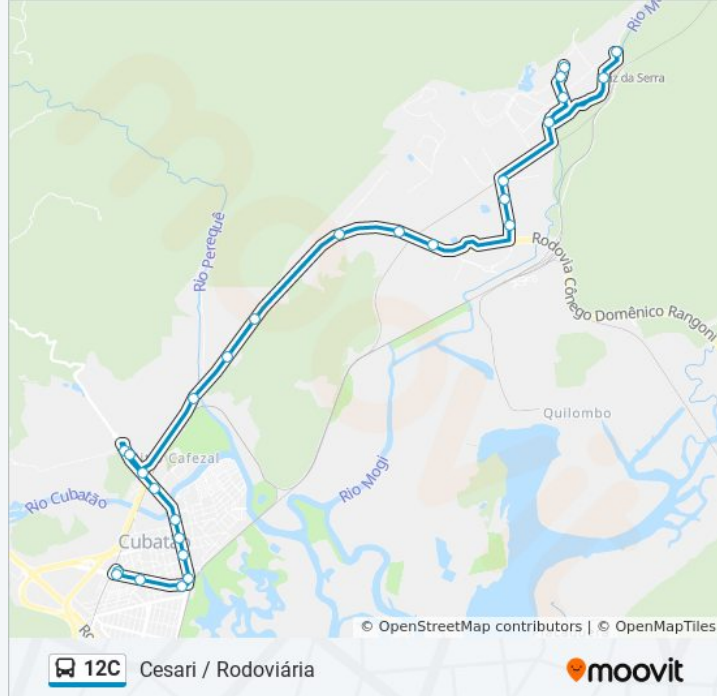

Sentido: Cesari

26 pontos

[VER OS HORÁRIOS DA LINHA](#)

Terminal Rodoviário De Cubatão

Av. Henry Borden X Av. Dr. Fernando Costa

Av. Dr. Fernando Costa (Der)

Av. Martins Fontes (Ultragaz)

Av. Martins Fontes (Pronto-Socorro Infantil)

Av. 9 De Abril (Refinaria)

Av. 9 De Abril (Cruzeiro Quinhentista)

Av. 9 De Abril (São Bento/Vila Elizabeth)

Horários da linha de ônibus 12C

Tabela de horários sentido Rodoviária

Domingo	Fora de Operação
Segunda-feira	07:05 - 19:00
Terça-feira	07:05 - 19:00
Quarta-feira	07:05 - 19:00
Quinta-feira	07:05 - 19:00
Sexta-feira	07:05 - 19:00
Sábado	07:05 - 19:00

Av. 9 De Abril (Shopping Da Comunidade)

Av. 9 De Abril (Banco Mercantil/Dia%)

Av. Henry Borden (Hospital De Cubatão)

Av. Henry Borden X Rua Tamoio

Av. Henry Borden (Fora Da Rodoviária)

Terminal Rodoviário De Cubatão

Os horários e os mapas do itinerário da linha de ônibus 12C estão disponíveis, no formato PDF offline, no site: moovitapp.com. Use o [Moovit App](#) e viaje de transporte público por Santos, São Vicente, Guarujá, Cubatão e Bertioga! Com o Moovit você poderá ver os horários em tempo real dos ônibus, trem e metrô, e receber direções passo a passo durante todo o percurso!