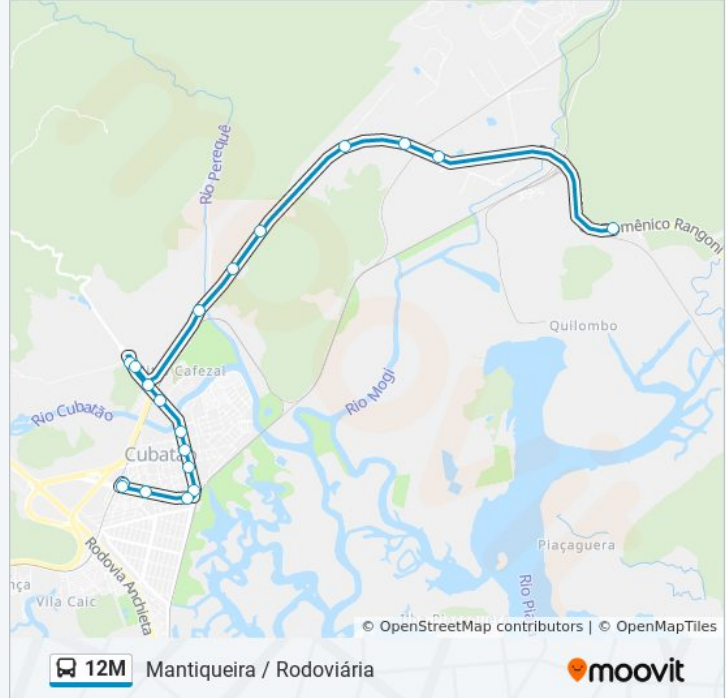

Mantiqueira / Rodoviária

[VER NA WEB](#)

A linha de ônibus 12M | (Mantiqueira / Rodoviária) tem 2 itinerários.

(1) Mantiqueira: 05:25 - 23:10(2) Rodoviária: 06:30 - 22:20

Use o aplicativo do Moovit para encontrar a estação de ônibus da linha 12M mais perto de você e descubra quando chegará a próxima linha de ônibus 12M.

Sentido: Mantiqueira

18 pontos

[VER OS HORÁRIOS DA LINHA](#)

Terminal Rodoviário De Cubatão

Av. Henry Borden X Av. Dr. Fernando Costa

Av. Dr. Fernando Costa (Der)

Av. Martins Fontes (Ultragaz)

Av. Martins Fontes (Pronto-Socorro Infantil)

Informações da linha de ônibus 12M**Sentido:** Mantiqueira**Paradas:** 18**Duração da viagem:** 20 min**Resumo da linha:**

Sentido: Rodoviária

19 pontos

[VER OS HORÁRIOS DA LINHA](#)

- Rod. Cônego Domênico Rangoni (Mantiqueira)
- Rod. Cônego Domênico Rangoni (Ecopátio)
- Rod. Cônego Domênico Rangoni (White Martins)
- Rod. Cônego Domênico Rangoni (Copebrás)
- Rod. Cônego Domênico Rangoni (Braskem)
- Rod. Cônego Domênico Rangoni (Brado)
- Rod. Cônego Domênico Rangoni (Petrocoque/Perequê)
- Av. 9 De Abril (Refinaria)
- Av. 9 De Abril (Cruzeiro Quinhentista)
- Av. 9 De Abril (São Bento/Vila Elizabeth)
- Av. 9 De Abril (Estireno/Largo Do Sapo)
- Av. 9 De Abril (Senai)
- Av. 9 De Abril (Galeria Piaçaguera/Kallan)
- Av. 9 De Abril (Shopping Da Comunidade)
- Av. 9 De Abril (Banco Mercantil/Dia%)
- Av. Henry Borden (Hospital De Cubatão)
- Av. Henry Borden X Rua Tamoio
- Av. Henry Borden (Fora Da Rodoviária)

Informações da linha de ônibus 12M

Sentido: Rodoviária

Paradas: 19

Duração da viagem: 22 min

Resumo da linha:

Os horários e os mapas do itinerário da linha de ônibus 12M estão disponíveis, no formato PDF offline, no site: moovitapp.com. Use o [Moovit App](#) e viaje de transporte público por Santos, São Vicente, Guarujá, Cubatão e Bertioga! Com o Moovit você poderá ver os horários em tempo real dos ônibus, trem e metrô, e receber direções passo a passo durante todo o percurso!