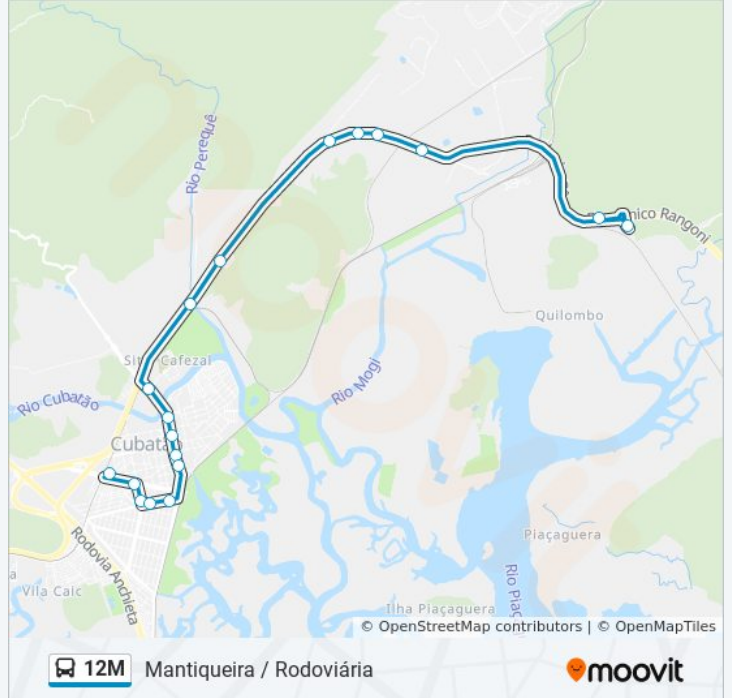

Mantiqueira / Rodoviária

[VER NA WEB](#)

A linha de ônibus 12M | (Mantiqueira / Rodoviária) tem 2 itinerários.

(1) Mantiqueira: 05:25 - 23:10(2) Rodoviária: 06:30 - 22:20

Use o aplicativo do Moovit para encontrar a estação de ônibus da linha 12M mais perto de você e descubra quando chegará a próxima linha de ônibus 12M.

Sentido: Mantiqueira

18 pontos

[VER OS HORÁRIOS DA LINHA](#)

Terminal Rodoviário De Cubatão

Av. Henry Borden X Av. Dr. Fernando Costa

Av. Dr. Fernando Costa (Der)

Av. Martins Fontes (Ultragaz)

Av. Martins Fontes (Pronto-Socorro Infantil)

Rod. Cônego Domênico Rangoni (Mantiqueira)

Horários da linha de ônibus 12M

Tabela de horários sentido Mantiqueira

Domingo	07:10 - 23:10
Segunda-feira	05:25 - 23:10
Terça-feira	05:25 - 23:10
Quarta-feira	05:25 - 23:10
Quinta-feira	05:25 - 23:10
Sexta-feira	05:25 - 23:10
Sábado	05:25 - 23:10

Informações da linha de ônibus 12M**Sentido:** Mantiqueira**Paradas:** 18**Duração da viagem:** 20 min**Resumo da linha:**

Sentido: Rodoviária

19 pontos

[VER OS HORÁRIOS DA LINHA](#)

- Rod. Cônego Domênico Rangoni (Mantiqueira)
- Rod. Cônego Domênico Rangoni (Ecopátio)
- Rod. Cônego Domênico Rangoni (White Martins)
- Rod. Cônego Domênico Rangoni (Copebrás)
- Rod. Cônego Domênico Rangoni (Braskem)
- Rod. Cônego Domênico Rangoni (Brado)
- Rod. Cônego Domênico Rangoni (Petrocoque/Perequê)
- Av. 9 De Abril (Refinaria)
- Av. 9 De Abril (Cruzeiro Quinhentista)
- Av. 9 De Abril (São Bento/Vila Elizabeth)
- Av. 9 De Abril (Estireno/Largo Do Sapo)
- Av. 9 De Abril (Senai)
- Av. 9 De Abril (Galeria Piaçaguera/Kallan)
- Av. 9 De Abril (Shopping Da Comunidade)
- Av. 9 De Abril (Banco Mercantil/Dia%)
- Av. Henry Borden (Hospital De Cubatão)
- Av. Henry Borden X Rua Tamoio
- Av. Henry Borden (Fora Da Rodoviária)