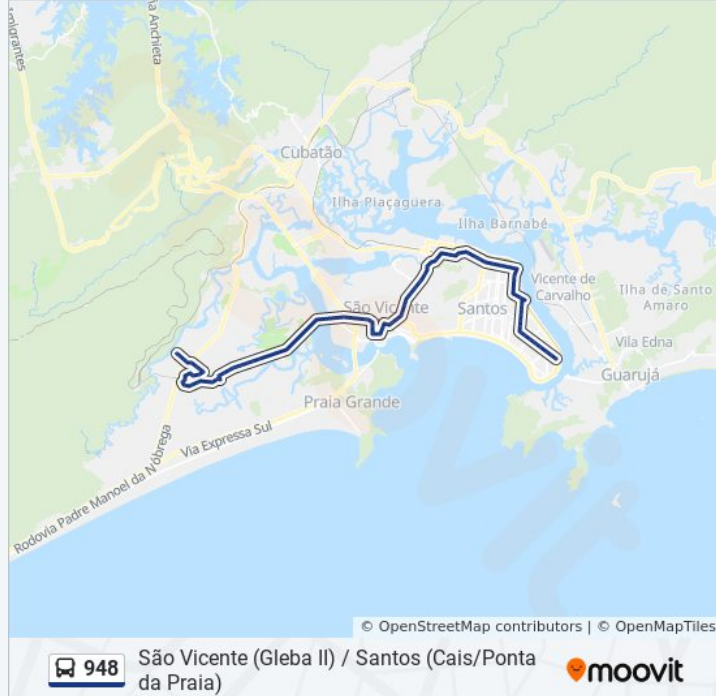

Av. Nossa Sra. De Fátima (Cemitério Da Areia Branca)

Av. Nossa Sra. De Fátima X Av. Manoel Ferramenta Jr.

Av. Nossa Sra. De Fátima (Makro/Tambores)

Av. Antonio Emmerich X Rua Américo Martins Dos Santos

Av. Antonio Emmerich X Av. 9 De Julho

Av. Antonio Emmerich (Ubs Central)

Av. Antonio Emmerich X Av. Martins Fontes

Rua Benjamin Constant (Tumiaru) Intermunicipais

Rua 15 De Novembro (Hospital São José)

Praça João Pessoa (Igreja Matriz)

Rua Marquês De São Vicente X Av. Capitão-Mor Aguiar