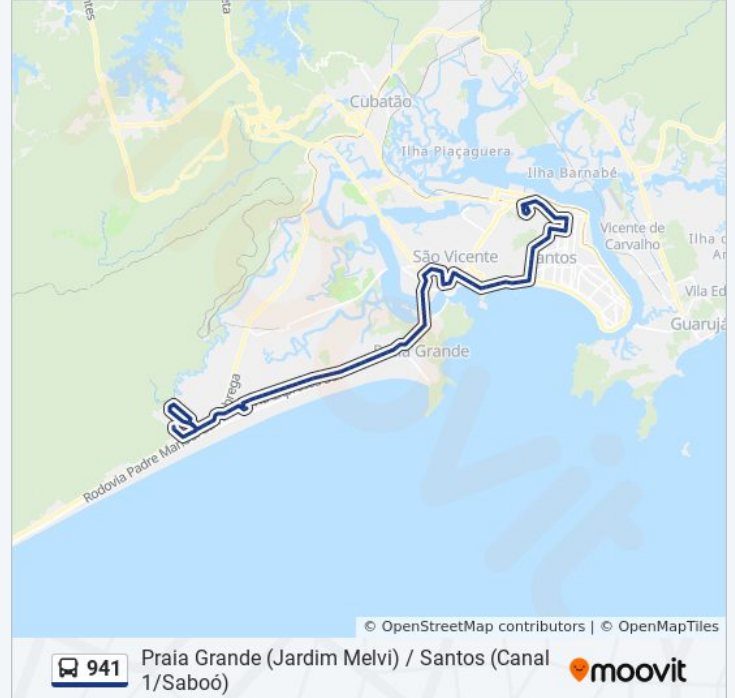

Av. Pinheiro Machado X Av. Barão De Penedo

Av. Pres. Wilson (Smart Fit)

Av. Pres. Wilson (Parque Roberto Mário Santini)

Av. Pres. Wilson (Divisa Santos/São Vicente)

Av. Manoel Da Nóbrega (Terminal Praia)

Av. Manoel Da Nóbrega X Rua Leopoldo Mota E Silva

Av. Manoel Da Nóbrega (Após Área De Pouso)

Av. Manoel Da Nóbrega (Teleférico)

Av. Pres. Wilson (Pão De Açúcar)

Av. Pres. Wilson (Banco Do Brasil/Paguemenos)

Av. Pres. Wilson X Rua Cândido Rodrigues

Av. Pres. Wilson X Rua Tibiriçá

Av. Martins Fontes X Rua Caminho Dos Barreiros

Rua Mascarenhas De Moraes X Rua Castelo Novo

Av. Ayrton Senna (Litoral Plaza  
Shopping/Supermix)

Terminal Tude Bastos

Av. Marcos Freire (Viaduto 22)

Parada Paulo Fefim (Viaduto 21)

Parada Antonio Figueroa (Viaduto 20/Center  
Castilho)

Av. Marcos Freire X Rua Judith Santa Anna  
Pereira

Av. Marcos Freire (Viaduto 19/Obramax)

Parada Josias Nunes Da Silva (Viaduto 18/Instituto Neymar)