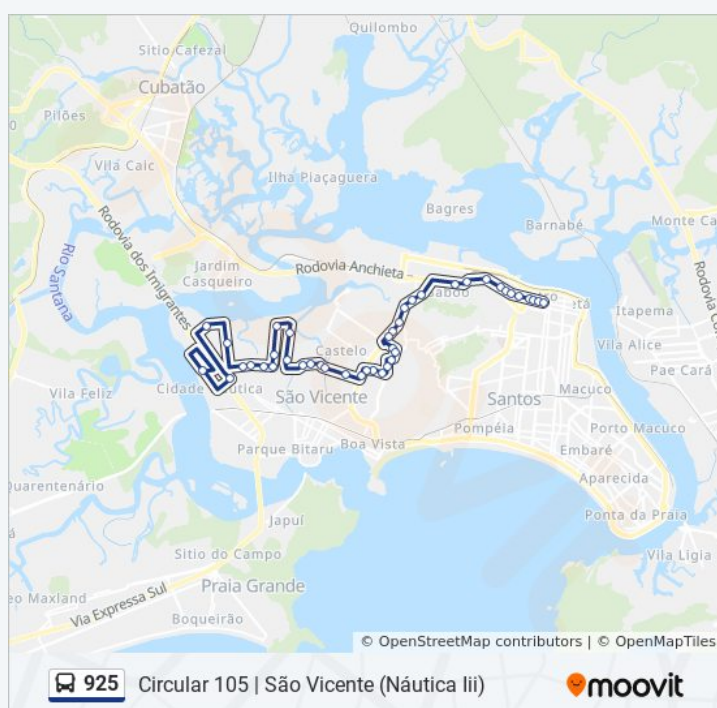

Terça-feira	00:07 - 23:09
Quarta-feira	00:07 - 23:09
Quinta-feira	00:07 - 23:09
Sexta-feira	00:07 - 23:09
Sábado	00:07 - 22:56

Informações da linha de ônibus 925

Sentido: Circular 105 | São Vicente (Náutica Iii)

Paradas: 41

Duração da viagem: 40 min

Resumo da linha:

Av. Galeão Coutinho X R. Paraguassu

Av. Galeão Coutinho X R. Jorge Monteiro

Av. Salgado Filho (Padaria Ponto Final)

Av. Salgado Filho (Jockey Club)

Av. Salgado Filho X Av. Augusto Severo