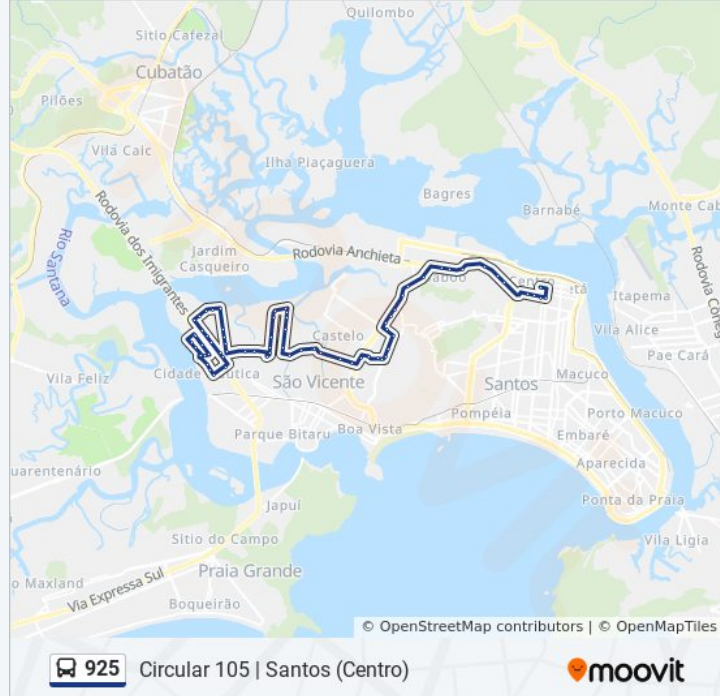

Avenida Salgado Filho, 90

Av. Salgado Filho X Rua Dom Duarte Da Costa

Av. Salgado Filho (Jockey Club)

Av. Salgado Filho (Creche Maria Josefa)

Av. Salgado Filho X Rua Cleóbulo Amazonas Duarte

Rua Érico Veríssimo X Rua Vicente Leporace

Av. Galeão Coutinho X Av. Do Contorno

Av. Galeão Coutinho X Rua Jorge Monteiro

Av. Galeão Coutinho X R. Santos Dumont

Av. Galeão Coutinho X Rua Dom Duarte Da Costa

Av. Augusto Severo X Rua Machado De Assis

Av. Penedo (Atacadão)

Av. Penedo X Rua Ataliba Leonel

Av. Penedo X Av. Alcides De Araújo

Av. Capitão Luiz Hourneaux (Vicentão Auto Peças)

Av. Capitão Luiz Hourneaux X Rua Caaobi

Av. Antonio Emmerich (Tambores)

Av. Divisória X Praça Estado De Israel

Av. Divisória X Rua Manuel Covas Raia

Av. Divisória X Av. Eleonor Roosevelt

Av. Gercino Hugo Capareli X Av. Eleonor Roosevelt

Av. Gercino Hugo Caparelli X Rua Iara Nascimento Santini