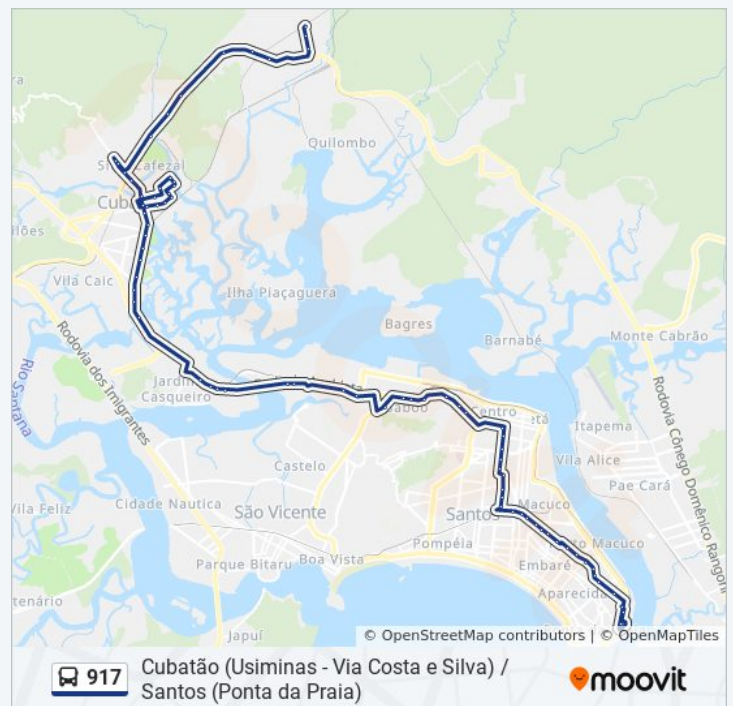

Av. Plínio De Queirós (Posto Aldo)

Av. Plínio De Queirós, 597

Av. Plínio De Queirós (Yara)

Av. Plínio De Queirós (Praça Da Ultrafertil)

Sentido: Santos (Ponta Da Praia)

75 pontos

[VER OS HORÁRIOS DA LINHA](#)

Av. 9 De Abril (Shopping Da Comunidade)

Av. 9 De Abril (Banco Mercantil/Dia%)

Av. 9 De Abril (Estação Das Artes)

Av. 9 De Abril X Rua 1º De Maio

Parada Correios

Parada João Ramalho

Terça-feira	06:00 - 23:25
Quarta-feira	06:00 - 23:25
Quinta-feira	06:00 - 23:25
Sexta-feira	06:00 - 23:25
Sábado	05:58 - 20:26

Informações da linha de ônibus 917

Sentido: Santos (Ponta Da Praia)

Paradas: 75

Duração da viagem: 84 min

Resumo da linha:

Av. Tancredo Neves (Bonsucesso)

Av. Tancredo Neves (Rotatória Da Vila São José)

Parada Mato Grosso