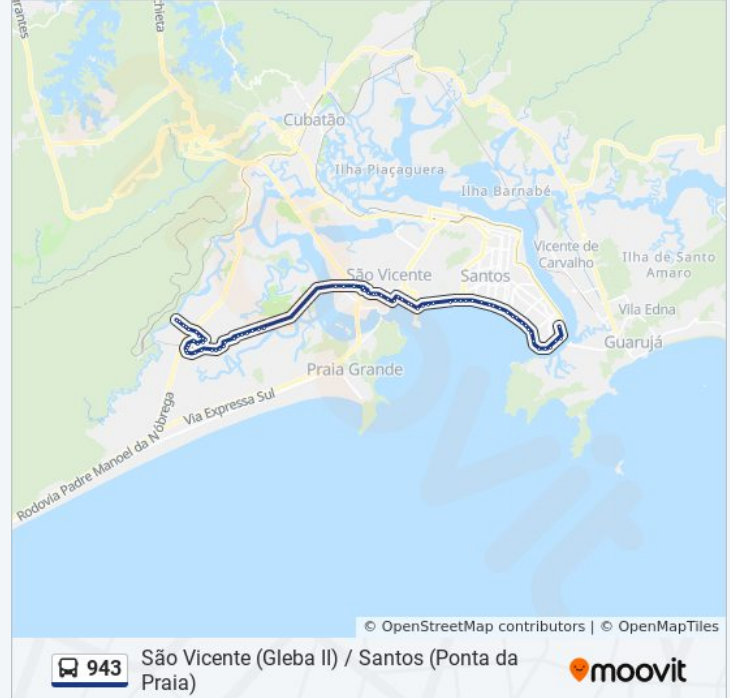

Av. Cândido Rondon (Terminal Barreiros Vlt)

Avenida Marechal Cândido Mariano Da Silva Rondon, 1037

Av. Cândido Rondon X Rua Monte Plano

Rua Oiti X Rua Primavera

Rua José Gonçalves Paim X Rua Osvaldo Eduardo

Rua Jacob Emmerich (Fórum)

Rua Jacob Emmerich X Av. Capitão-Mor Aguiar

Rua Jacob Emmerich X Rua Campos Sales

Rua Jacob Emmerich X Rua Martim Afonso

Rua Visconde Do Rio Branco X Rua Frei Gaspar

Av. Pres. Wilson (Colégio Cellula Mater)

Av. Pres. Wilson (Fortec)

Av. Pres. Wilson X Largo Tomé De Souza

Av. Pres. Wilson (Ame)

Av. Pres. Wilson (Praia)

Av. Ayrton Senna Da Silva (Teleférico)

Av. Ayrton Senna Da Silva (Antes Área De Pousos)

Av. Ayrton Senna Da Silva (Após Área De Pousos)

Av. Pres. Wilson (Edifício Marambaia/Igreja Peniel)

Av. Pres. Wilson (Parque Roberto Mário Santini)

Av. Pres. Wilson (Estátua Saturnino De Brito)

Av. Pres. Wilson X Av. Pinheiro Machado

Av. Pres. Wilson (Posto 2)