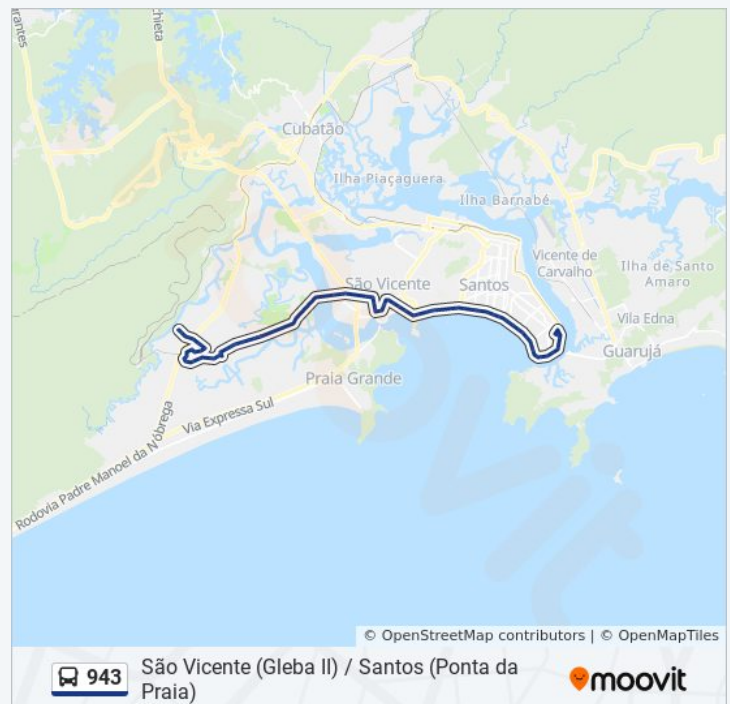

Av. Vicente De Carvalho X R. Ângelo Guerra

Av. Vicente De Carvalho (Canal 3)

Av. Vicente De Carvalho (Praça Das Bandeiras)

Av. Pres. Wilson (Posto 3)

Av. Pres. Wilson (Canal 2)

Av. Pres. Wilson X Rua Custódio De Melo

Horários da linha de ônibus 943

Tabela de horários sentido São Vicente (Gleba II)

Domingo	00:30 - 23:14
Segunda-feira	00:11 - 23:08
Terça-feira	00:00 - 23:08
Quarta-feira	00:00 - 23:08
Quinta-feira	00:00 - 23:08
Sexta-feira	00:00 - 23:08
Sábado	00:00 - 23:55

Informações da linha de ônibus 943

Sentido: São Vicente (Gleba II)

Paradas: 84

Duração da viagem: 140 min

Resumo da linha:

Av. Pres. Wilson X Rua Maranhão

Av. Pres. Wilson (Smart Fit)

Av. Pres. Wilson X Rua Cyra

Av. Pres. Wilson (Parque Roberto Mário Santini)

Av. Pres. Wilson (Divisa Santos/São Vicente)

Av. Manoel Da Nóbrega (Terminal Praia)

Av. Manoel Da Nóbrega (Posto Portal)

Av. Manoel Da Nóbrega X Rua Leopoldo Mota E
Silva