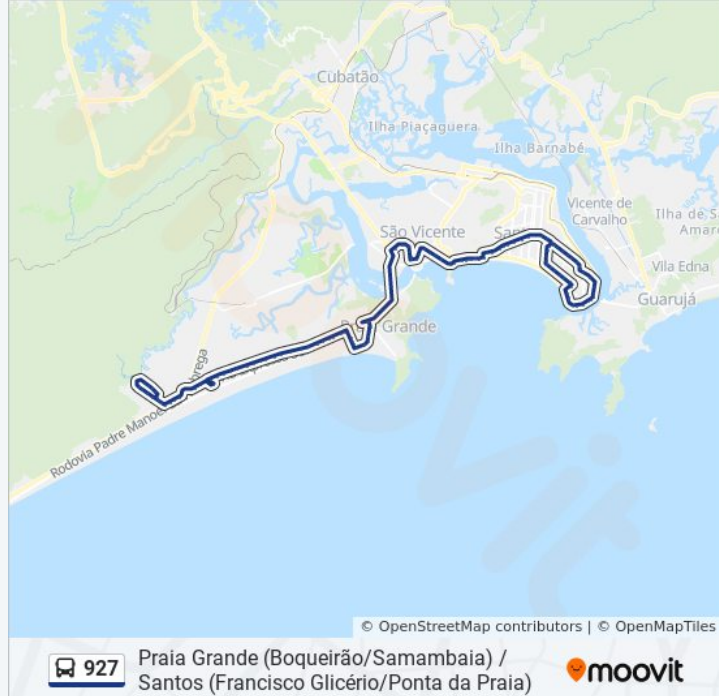

Av. Francisco Glicério X Av. Pinheiro Machado

Av. Francisco Glicério (Orquidário)

R. Santa Catarina (Associação Sabesp)

R. Santa Catarina X Av. Presidente Wilson

Av. Pres. Wilson (Divisa Santos/São Vicente)

Av. Manoel Da Nóbrega (Terminal Praia)

Av. Manoel Da Nóbrega (Posto Portal)

Av. Manoel Da Nóbrega X Rua Leopoldo Mota E Silva

Av. Manoel Da Nóbrega X Rua Cláudio Luís Da Costa

Av. Manoel Da Nóbrega (Após Área De Pouso)