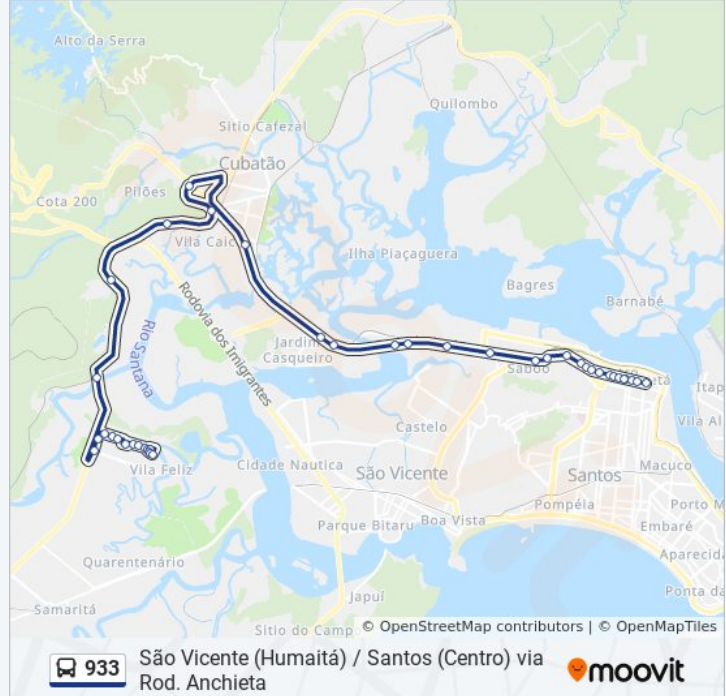

Rua Dr. Cochrane (Cemitério Do Paquetá)

Rua João Pessoa X Rua Dos Estivadores

Rua João Pessoa X Av. Conselheiro Nébias

Sentido: São Vicente (Humaitá)

41 pontos

[VER OS HORÁRIOS DA LINHA](#)

Rua João Pessoa X Av. Conselheiro Nébias

Praça Do H

Rua Manoel Calvalcante Souza, 506

Rua Quarenta E Seis, 530

Rua Cinquenta E Seis, 131

Rua Cinquenta E Seis, 154

Rua Cinquenta E Seis, 220

Terminal De Ônibus Humaitá

Os horários e os mapas do itinerário da linha de ônibus 933 estão

disponíveis, no formato PDF offline, no site: moovitapp.com. Use o [Moovit App](#) e viaje de transporte público por Santos, São Vicente, Guarujá, Cubatão e Bertioga! Com o Moovit você poderá ver os horários em tempo real dos ônibus, trem e metrô, e receber direções passo a passo durante todo o percurso!