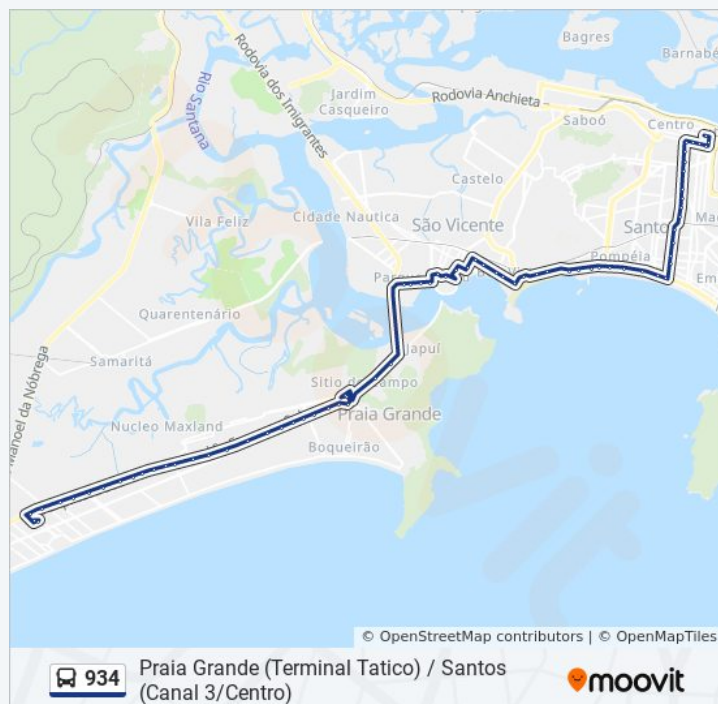

Av. Pres. Wilson (Divisa Santos/São Vicente)

Av. Manoel Da Nóbrega (Terminal Praia)

Av. Manoel Da Nóbrega (Posto Portal)

Av. Manoel Da Nóbrega X Rua Leopoldo Mota E Silva

Av. Manoel Da Nóbrega X Rua Cláudio Luís Da Costa

Av. Ayrton Senna (Litoral Plaza Shopping/Supermix)

Terminal Tude Bastos

Av. Marcos Freire (Viaduto 22)

Parada Paulo Fefim (Viaduto 21)

Parada Antonio Figueroa (Viaduto 20/Center

Castilho)

Av. Marcos Freire X Rua Judith Santa Anna  
Pereira

Terminal Tude Bastos

Av. Do Trabalhador (Fora Do Terminal Tude Bastos)

Av. Ayrton Senna (Litoral Plaza Shopping)

Av. Ayrton Senna (Distribuição Krill/Makro)

Av. Cap. Luís Antônio Pimenta (Centro De Convenções)

### Informações da linha de ônibus 934

**Sentido:** Santos (Canal 3/Centro)

**Paradas:** 72

**Duração da viagem:** 81 min

**Resumo da linha:**

Av. Cap. Luís Antônio Pimenta (Unesp)

Av. Cap. Luís Antônio Pimenta (Bombeiros)