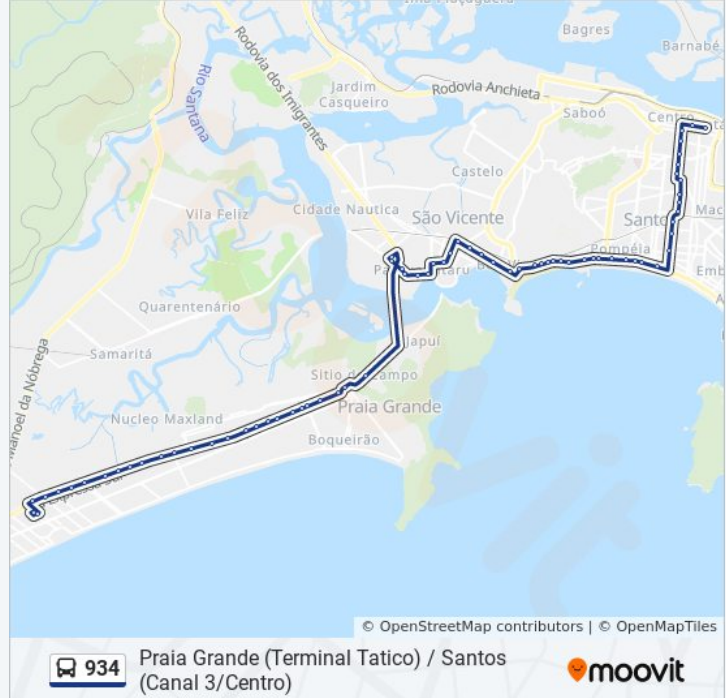

Av. Pres. Wilson (Divisa Santos/São Vicente)

Av. Manoel Da Nóbrega (Terminal Praia)

Av. Manoel Da Nóbrega (Posto Portal)

Av. Manoel Da Nóbrega X Rua Leopoldo Mota E Silva

Av. Manoel Da Nóbrega X Rua Cláudio Luís Da Costa

Av. Cap. Luís Antônio Pimenta (Ubs Parque Bitarú)

Av. Nações Unidas (Padaria Nova Bitarú)

Av. Nações Unidas (Subida Do Viaduto)

Av. Nações Unidas X Rua José Vicente De Barros

Rua Polydoro De Oliveira Bittencourt (Ubs Vila Margarida)

Av. Ayrton Senna (Litoral Plaza Shopping/Supermix)

Terminal Tude Bastos

Av. Marcos Freire (Viaduto 22)

Parada Paulo Fefim (Viaduto 21)

Parada Antonio Figueroa (Viaduto 20/Center

Castilho)

Av. Marcos Freire X Rua Judith Santa Anna  
Pereira

Av. Marcos Freire (Viaduto 19/Obramax)

Parada Josias Nunes Da Silva (Viaduto  
18/Instituto Neymar)

Av. Marcos Freire (Viaduto 17)

Av. Marcos Freire X Rua Manuel Francisco  
Guerreiro Carlos

Parada Maria Luiza Lavalle (Viaduto 16)