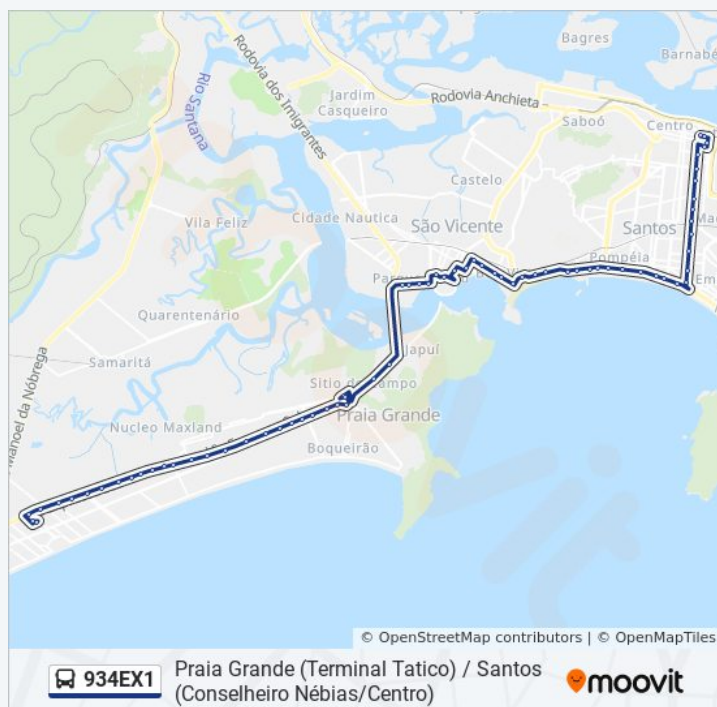

Parada Antonio Figueroa

Av. Roberto De A. Vinhas (Viaduto 21)

Av. Roberto De A. Vinhas (Viaduto 22)

Rua Guarujá X Av. Pres. Kennedy

Terminal Tude Bastos

Av. Do Trabalhador (Fora Do Terminal Tude Bastos)

Av. Ayrton Senna (Litoral Plaza Shopping)

Av. Ayrton Senna (Distribuição Krill/Makro)

Segunda-feira	04:50 - 23:10
Terça-feira	04:50 - 23:10
Quarta-feira	04:50 - 23:10
Quinta-feira	04:50 - 23:10
Sexta-feira	04:50 - 23:10
Sábado	04:50 - 23:05

### Informações da linha de ônibus 934EX1

**Sentido:** Santos (Conselheiro Nébias/Centro)

**Paradas:** 70

**Duração da viagem:** 68 min

**Resumo da linha:**

Av. Cap. Luís Antônio Pimenta (Centro De Convenções)