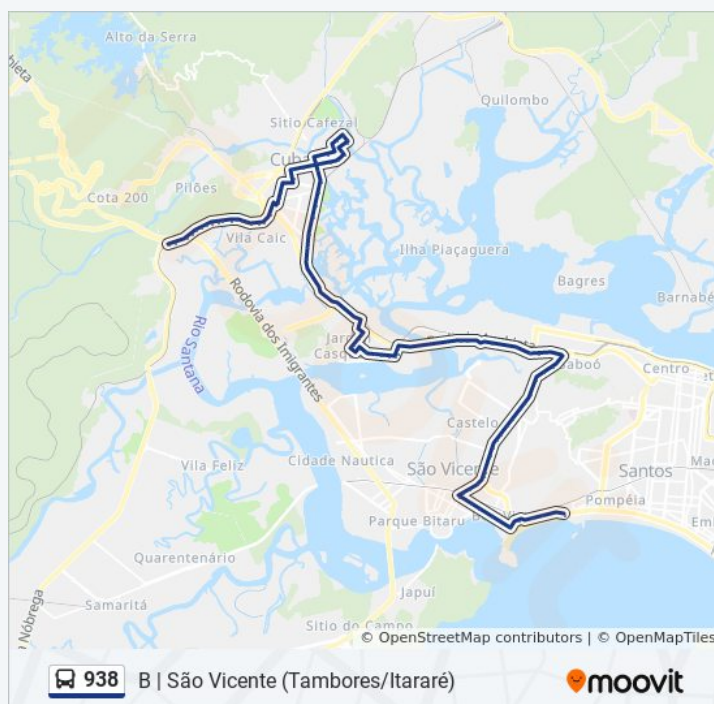

Av. Joaquim Miguel Couto (Praça Getúlio Vargas)

## Horários da linha de ônibus 938

Tabela de horários sentido B | São Vicente (Tambores/Itararé)

Domingo	05:40 - 23:40
Segunda-feira	05:00 - 23:50
Terça-feira	05:00 - 23:50
Quarta-feira	05:00 - 23:50
Quinta-feira	05:00 - 23:50
Sexta-feira	05:00 - 23:50
Sábado	05:40 - 23:48

## Informações da linha de ônibus 938

**Sentido:** B | São Vicente (Tambores/Itararé)

**Paradas:** 86

**Duração da viagem:** 80 min

**Resumo da linha:**

Av. Joaquim Miguel Couto (Posto Mathias)

Av. Joaquim Miguel Couto (Lotérica)