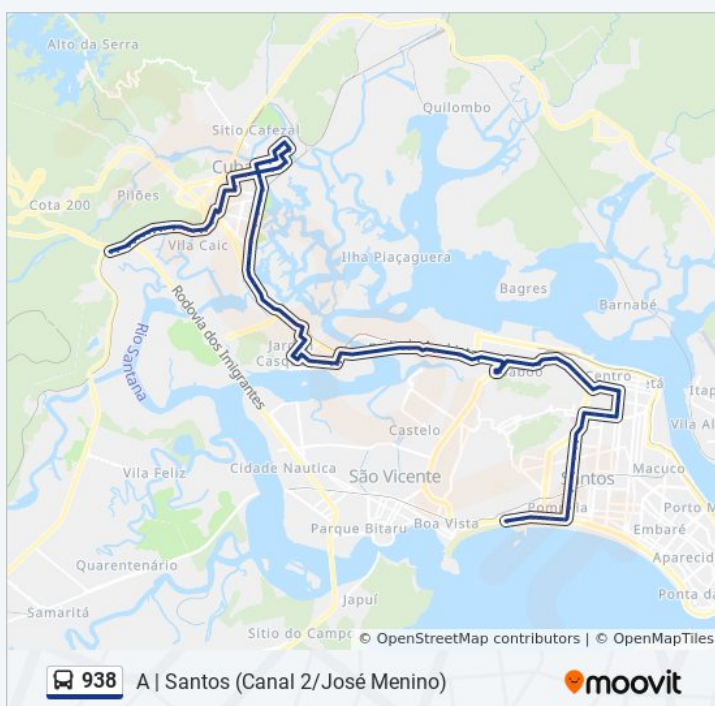

Av. Washington Luís (Krill)

Av. Washington Luís X R. Sergipe

R. Antônio Simões De Almeida (Ubs 31 De Março)

R. Antônio Simões De Almeida (Rodoviária)

R. Tamoyo (Praça Afonso Schmidt)

### Horários da linha de ônibus 938

Tabela de horários sentido A | Santos (Canal 2/José Menino)

Domingo	04:40 - 23:30
Segunda-feira	05:15 - 23:35
Terça-feira	04:40 - 23:35
Quarta-feira	04:40 - 23:35
Quinta-feira	04:40 - 23:35
Sexta-feira	04:40 - 23:35
Sábado	04:40 - 23:35

### Informações da linha de ônibus 938

**Sentido:** A | Santos (Canal 2/José Menino)

**Paradas:** 86

**Duração da viagem:** 87 min

**Resumo da linha:**

Av. Joaquim Miguel Couto (Etec Cubatão)

Av. Joaquim Miguel Couto (Praça Getúlio Vargas)