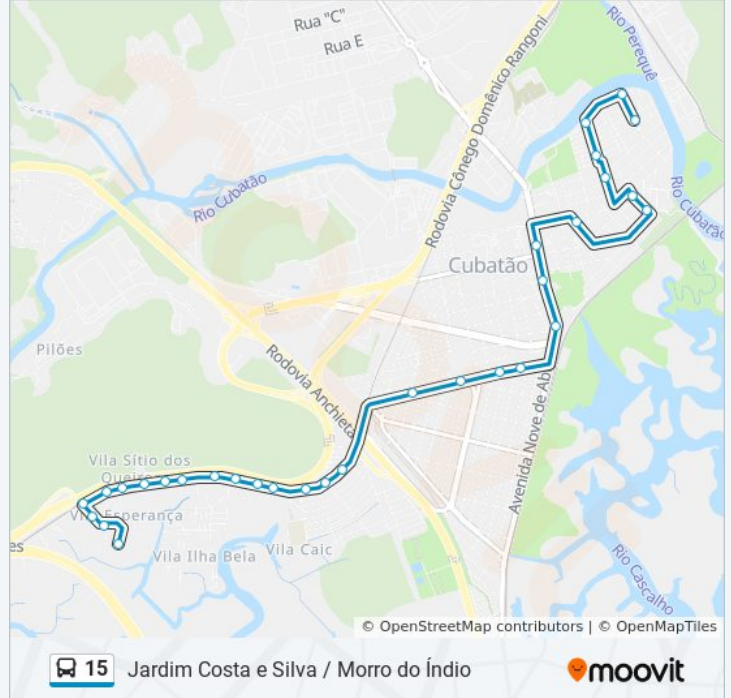

Sentido: Morro Do Índio

Paradas: 31

Duração da viagem: 18 min

Resumo da linha:

R. 25 De Dezembro (Costa Muniz)
R. 25 De Dezembro (Passarela)
R. 25 De Dezembro X R. São Francisco De Assis
Av. Principal (Casa Do Norte Sergipe)
Av. Principal (Minimercado Bela Esperança)
Av. Principal (Drogaria Esperança)
Av. Principal (Passarela Marzagão)
Av. Principal, 2261
Av. Principal (Congregação Cristã)
Av. Principal (Passarela Sítio Dos Queirozes)
Av. Principal, 9228
Av. Principal, 3371
Av. Principal X Caminho São Leopoldo
Caminho São Leopoldo (Ume Santa Catarina)
Caminho São Leopoldo (Pracinha)
Caminho São Leopoldo, 1187