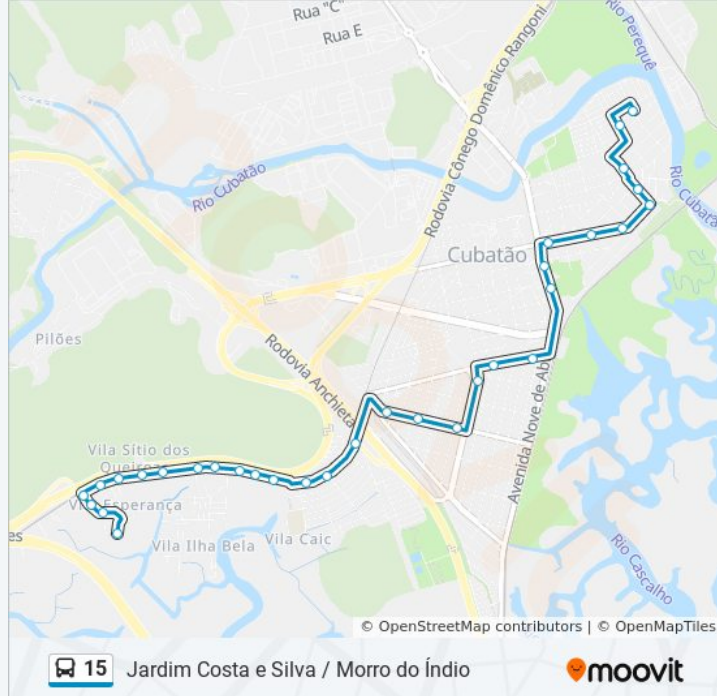

A linha de ônibus 15 | (Jardim Costa e Silva / Morro do Índio) tem 2 itinerários.

(1) Jardim Costa E Silva: 06:55 - 20:50 (2) Morro Do Índio: 06:20 - 20:15

Use o aplicativo do Moovit para encontrar a estação de ônibus da linha 15 mais perto de você e descubra quando chegará a próxima linha de ônibus 15.

Informações da linha de ônibus 15

Sentido: Jardim Costa E Silva

Paradas: 32

Duração da viagem: 18 min

Resumo da linha:

Av. Martins Fontes (Pronto-Socorro Infantil)

Av. 9 De Abril (Extra)

Av. 9 De Abril (Antiga Entrada Parque Anilinas)

Av. Joaquim Miguel Couto (Lotérica)

Av. Joaquim Miguel Couto X R. Santos

Av. Joaquim Miguel Couto X R. Belarmino Do Amaral

R. Belarmino Do Amaral X R. Manoel Leal

R. Manoel Leal (Ubs Antônio José Da Costa)

R. Humberto Dos Santos Moura X R. João Damaso

R. Machado De Assis X R. Firmino Otto Stock

Av. Marechal Costa E Silva (Ume Rio Grande Do Sul)

Sentido: Morro Do Índio

31 pontos

[VER OS HORÁRIOS DA LINHA](#)

Av. Marechal Costa E Silva (Ume Rio Grande Do Sul)