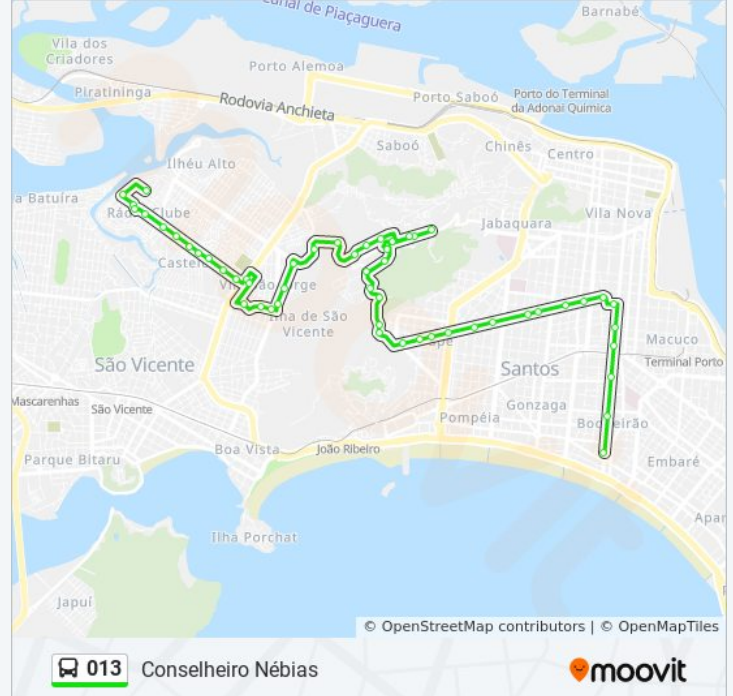

Av. Gercino Hugo Capareli X Av. Eleonor Roosevelt

Av. Gercino Hugo Capareli X Rua Iara Nascimento Santini

Av. Gercino Hugo Capareli (Praça Albertino Moreira)

Av. Francisco Ferreira Canto (Caminho São Jorge)

Alameda José Gomes (Início Da Subida)

R. Torquato Dias (Oab)

R. Torquato Dias (Ee Alzira Martins Lichti)

R. Torquato Dias X R. Manoel Garcia Vilarinho

Av. Santista X R. Treze

Av. Santista (Ume Luiz Lopes)

Av. Santista X Rua Coronel Galhardo

Av. Santista X Rua Moisés De Freitas

Praça Guadalajara X Av. Antônio Manoel De Carvalho

Av. Antônio Manoel De Carvalho (Esporte Clube Juventude)

Av. Antônio Manoel De Carvalho (Lagoa Da Saudade)

Av. Antônio Manoel De Carvalho (Engenhos De Nova Cintra)

Av. Antônio Manoel De Carvalho (Congregação Cristã)

Av. Antônio Manoel De Carvalho (Viela E)

Av. Antônio Manoel De Carvalho X Rua Dois

Rua Carvalho De Mendonça X Rua São Judas Tadeu

Rua Carvalho De Mendonça X Rua Benedito Ernesto Guimarães

Rua Carvalho De Mendonça X Rua Alfredo Albertini

R. Carvalho De Mendonça X Av. Pinheiro Machado

R. Carvalho De Mendonça X R. Teixeira De Freitas

R. Carvalho De Mendonça X R. Visconde De Cayrú