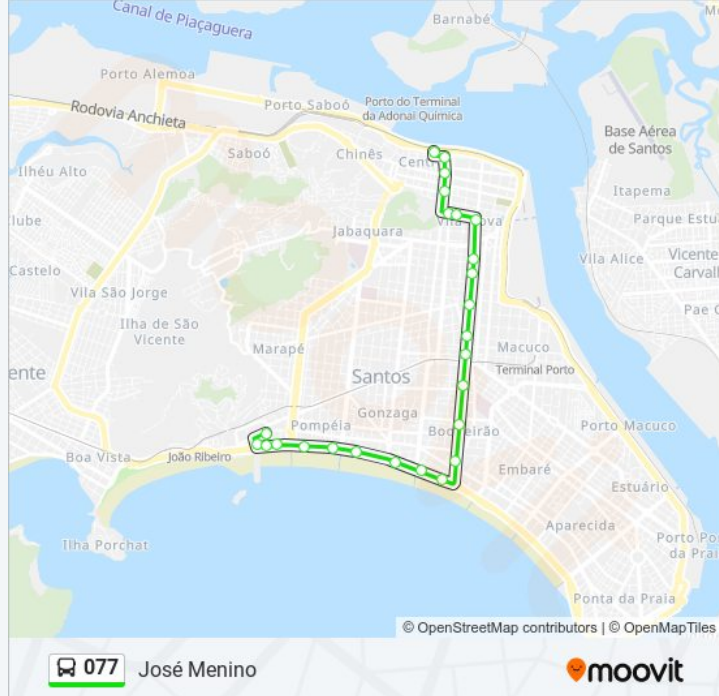

Sentido: José Menino

25 pontos

[VER OS HORÁRIOS DA LINHA](#)

- Praça Barão Do Rio Branco (Fórum)
- Praça Da República (Bradesco)
- Av. Senador Feijó X R. João Pessoa
- Av. Senador Feijó (Praça José Bonifácio)
- Rua Sete De Setembro (Escola Acácio De Paula)
- Rua Sete De Setembro (Colégio Santista)
- Rua Sete De Setembro X Av. Conselheiro Nébias
- Av. Conselheiro Nébias X Rua Júlio De Mesquita
- Av. Conselheiro Nébias (Unisantos/Senac)
- Av. Conselheiro Nébias (Gota De Leite)
- Av. Conselheiro Nébias X Rua Luís De Camões
- Av. Conselheiro Nébias (Unimes)
- Av. Conselheiro Nébias (Unisantos/Boqueirão)
- Av. Conselheiro Nébias (Unique Offices/Tok & Stok)
- Av. Conselheiro Nébias (Carrefour)
- Av. Vicente De Carvalho X Rua Ângelo Guerra
- Av. Vicente De Carvalho (Canal 3)
- Av. Vicente De Carvalho (Praça Das Bandeiras)
- Av. Pres. Wilson X Rua Quintino Bocaiúva - Municipais
- Av. Pres. Wilson X Rua Custódio De Melo

Informações da linha de ônibus 077

Sentido: José Menino

Paradas: 25

Duração da viagem: 21 min

Resumo da linha:

Av. Pres. Wilson X Rua Maranhão

Av. Pres. Wilson (Smart Fit)

Av. Pres. Wilson X Rua Cyra

R. Newton Prado, 4

Praça Washington (Orquidário/Padaria D'Ouro)

Sentido: Praça Barão Do Rio Branco

32 pontos

[VER OS HORÁRIOS DA LINHA](#)

Praça Washington (Orquidário/Padaria D'Ouro)

R. Guilherme Álvaro (Residencial the Garden)