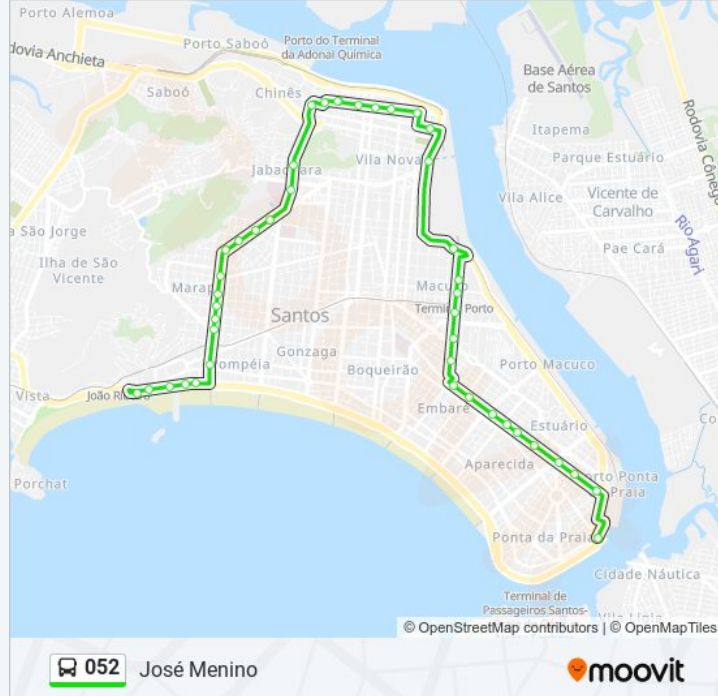

Sentido: Ferry Boat

26 pontos

[VER OS HORÁRIOS DA LINHA](#)

- Av. Pres. Wilson (Divisa Santos/São Vicente)
- Av. Pres. Wilson (Edifício Marambaia/Igreja Peniel)
- Av. Pres. Wilson (Parque Roberto Mário Santini)
- Av. Pres. Wilson (Estátua Saturnino De Brito)
- Av. Pres. Wilson X Av. Pinheiro Machado
- Av. Pres. Wilson (Posto 2)
- Av. Pres. Wilson (Leão Branco/Posto 3)
- Av. Vicente De Carvalho (Praça Das Bandeiras)
- Av. Vicente De Carvalho X Av. Washington Luiz
- Av. Vicente De Carvalho (Farol Do Boqueirão)
- Av. Bartolomeu De Gusmão (Pinacoteca Benedicto Calixto)
- Av. Bartolomeu De Gusmão (Objetivo/Pão De Açúcar)
- Av. Bartolomeu De Gusmão X R. Oswaldo Cochrane
- Av. Bartolomeu De Gusmão (Canal 5)
- Av. Bartolomeu De Gusmão (Fonte Do Sapo)
- Av. Bartolomeu De Gusmão (Estátua João Octavio Dos Santos)
- Av. Bartolomeu De Gusmão (Canal 6)
- Av. Bartolomeu De Gusmão (Aquário)

Av. Pinheiro Machado X Rua Dom Duarte Leopoldo E Silva

Av. Pinheiro Machado X Rua Heitor Penteado

Av. Pinheiro Machado X Rua Carlos Gomes

Av. Pinheiro Machado X Rua Tarquínio Silva

Av. Pinheiro Machado X Av. Dr. Moura Ribeiro

Av. Pinheiro Machado X Av. Barão De Penedo

Av. Pres. Wilson (Smart Fit)

Av. Pres. Wilson X Rua Cyra

Av. Pres. Wilson (Parque Roberto Mário Santini)

Av. Pres. Wilson (Enseada Das Orquídeas)
Municipais

Av. Pres. Wilson (Divisa Santos/São Vicente)

Os horários e os mapas do itinerário da linha de ônibus 052 estão disponíveis, no formato PDF offline, no site: moovitapp.com. Use o [Moovit App](#) e viaje de transporte público por Santos, São Vicente, Guarujá, Cubatão e Bertioga! Com o Moovit você poderá ver os horários em tempo real dos ônibus, trem e metrô, e receber direções passo a passo durante todo o percurso!