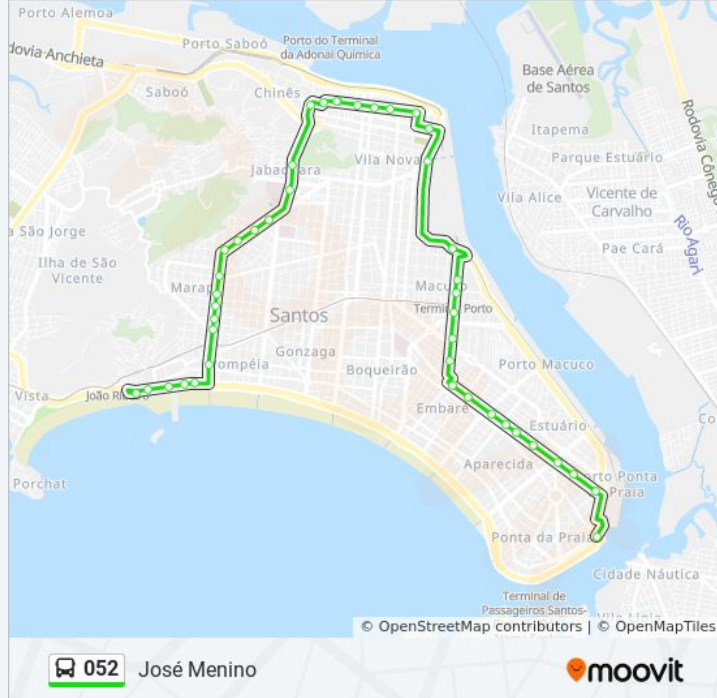

Av. Pinheiro Machado X Av. Dr. Moura Ribeiro

Av. Pinheiro Machado X Av. Barão De Penedo

Av. Pres. Wilson (Smart Fit)

Av. Pres. Wilson X Rua Cyra

Av. Pres. Wilson (Parque Roberto Mário Santini)

Av. Pres. Wilson (Enseada Das Orquídeas)  
Municipais

Av. Pres. Wilson (Divisa Santos/São Vicente)

Os horários e os mapas do itinerário da linha de ônibus 052 estão disponíveis, no formato PDF offline, no site: [moovittapp.com](https://moovittapp.com). Use o [Moovit App](#) e viaje de transporte público por Santos, São Vicente, Guarujá, Cubatão e Bertioga! Com o Moovit você poderá ver os horários em tempo real dos ônibus, trem e metrô, e receber direções passo a passo durante todo o percurso!