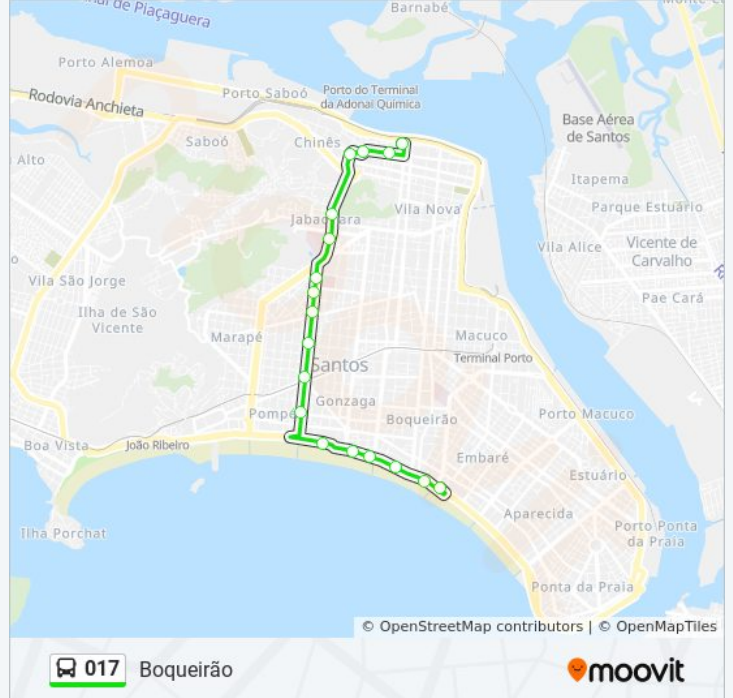

Sentido: Praça Da República

21 pontos

[VER OS HORÁRIOS DA LINHA](#)

- Av. Bartolomeu De Gusmão (Canal 4)
- Av. Siqueira Campos X Av. Epitácio Pessoa
- Av. Siqueira Campos X R. Conselheiro Lafaiete
- Av. Siqueira Campos (Bolshoi Gourmet)
- Av. Siqueira Campos X R. Germano Melchert
- Av. Siqueira Campos (Unisanta)
- Av. Siqueira Campos X R. Torres Homem
- Av. Afonso Pena (Restaurante Kyoto)
- Av. Afonso Pena X R. Silva Jardim
- Av. Afonso Pena X Av. Conselheiro Nébias
- Av. Conselheiro Nébias (Unimes)
- Av. Conselheiro Nébias (Policlínica)
- Av. Conselheiro Nébias (Hospital Dos Estivadores)
- Av. Conselheiro Nébias (Unisantos/Senac)
- Av. Conselheiro Nébias (Ogmo)
- Av. Conselheiro Nébias X Rua Sete De Setembro
- Av. Conselheiro Nébias X Rua Amador Bueno
- Av. Conselheiro Nébias X R. General Câmara

Horários da linha de ônibus 017

Tabela de horários sentido Praça Da República

Domingo	00:15 - 23:26
Segunda-feira	00:15 - 23:14
Terça-feira	00:17 - 23:14
Quarta-feira	00:17 - 23:14
Quinta-feira	00:17 - 23:14
Sexta-feira	00:17 - 23:14
Sábado	00:17 - 23:26

Informações da linha de ônibus 017

Sentido: Praça Da República

Paradas: 21

Duração da viagem: 15 min

Resumo da linha: