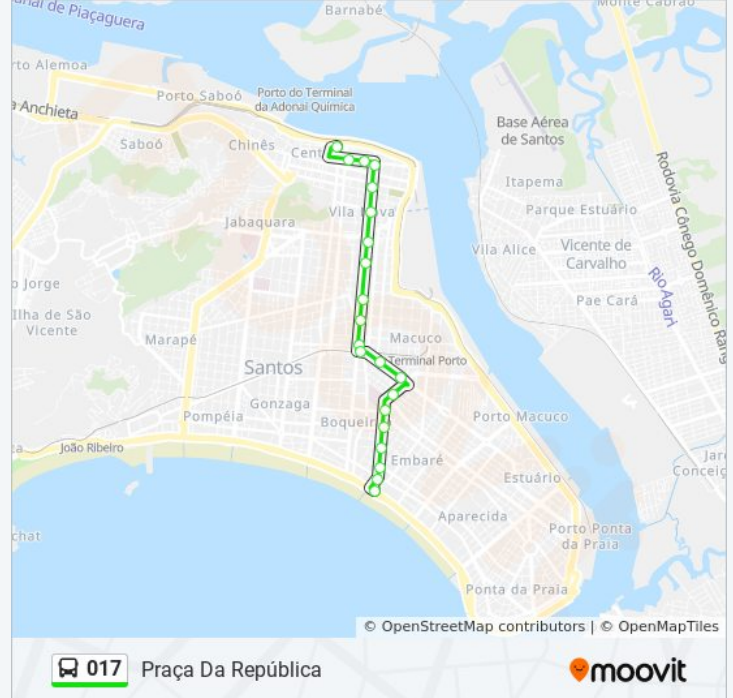

**Sentido: Boqueirão**

18 pontos

[VER OS HORÁRIOS DA LINHA](#)

Praça Da República

Rua General Câmara (Key Calçados/Couraro)

R. Vasconcelos Taváres (Praça Rui Barbosa)

Praça Dos Andradas X Av. Visconde De São Leopoldo

Av. Bernardino De Campos X Rua Pedro Américo

Av. Bernardino De Campos X Av. Francisco Glicério

Av. Bernardino De Campos X Rua Euclides Da Cunha

Av. Pres. Wilson (Leão Branco/Posto 3)

Av. Vicente De Carvalho (Praça Das Bandeiras)

## Informações da linha de ônibus 017

**Sentido:** Praça Da República

**Paradas:** 21

**Duração da viagem:** 15 min

**Resumo da linha:**

R. General Câmara X R. Da Constituição

R. General Câmara X R. Braz Cubas

Praça Da República

Os horários e os mapas do itinerário da linha de ônibus 017 estão disponíveis, no formato PDF offline, no site: [moovitapp.com](https://moovitapp.com). Use o [Moovit App](#) e viaje de transporte público por Santos, São Vicente, Guarujá, Cubatão e Bertioga! Com o Moovit você poderá ver os horários em tempo real dos ônibus, trem e metrô, e receber direções passo a passo durante todo o percurso!