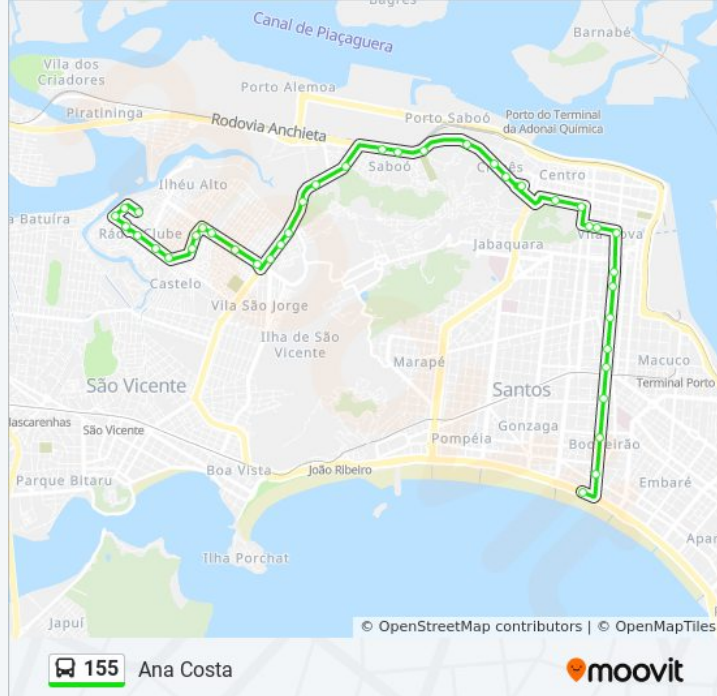

**Informações da linha de ônibus 155****Sentido:** Ana Costa**Paradas:** 40**Duração da viagem:** 34 min**Resumo da linha:**

Av. Nossa Sra. De Fátima (Atacadão)

Av. Nossa Sra. De Fátima X Rua Itanhaém

Av. Martins Fontes (Iml)

Av. Conselheiro Nébias X Rua Júlio De Mesquita

Av. Conselheiro Nébias (Unisantos/Senac)

Av. Conselheiro Nébias (Gota De Leite)

Av. Conselheiro Nébias X Rua Luís De Camões

Av. Conselheiro Nébias (Unimes)

Av. Conselheiro Nébias (Unisantos/Boqueirão)

### Sentido: Rádio Clube

49 pontos

[VER OS HORÁRIOS DA LINHA](#)

Av. Vicente De Carvalho X Rua Ângelo Guerra

Av. Vicente De Carvalho (Canal 3)

Av. Vicente De Carvalho (Praça Das Bandeiras)

Av. Ana Costa (Praça Da Independência)

Av. Ana Costa (Pátio Iporanga)