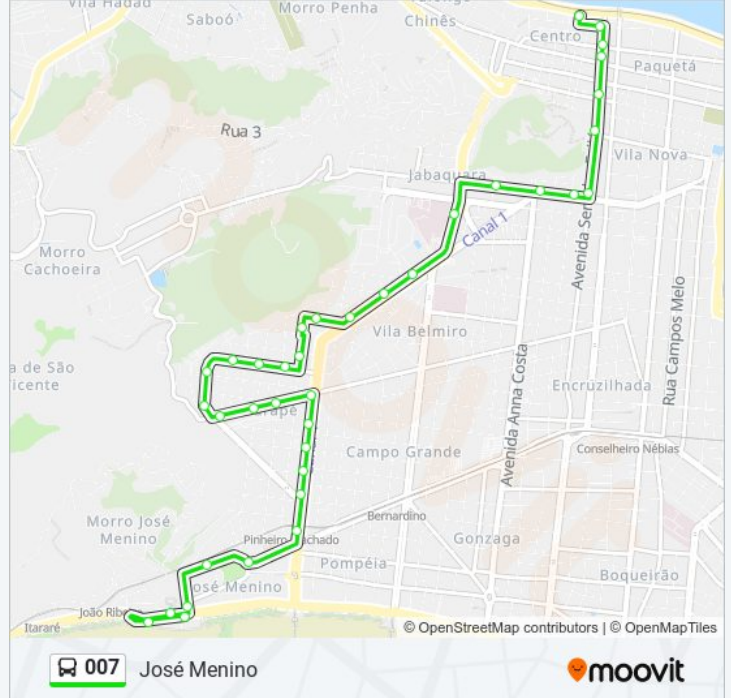

Av. Pinheiro Machado X Rua Heitor Pentead

Av. Pinheiro Machado X Rua Carlos Gomes

Av. Pinheiro Machado X Rua Tarquínio Silva

Av. Pinheiro Machado X Av. Dr. Moura Ribeiro

Av. Pinheiro Machado X Rua Alfredo Ximenes

Av. Francisco Glicério (Orquidário)

R. Santa Catarina (Associação Sabesp)

R. Santa Catarina X Av. Presidente Wilson

Av. Pres. Wilson (Enseada Das Orquídeas) Municipais

Av. Pres. Wilson (Divisa Santos/São Vicente)

Av. Pres. Wilson (Edifício Marambaia/Igreja Peniel)

Sentido: Praça Barão Do Rio Branco

29 pontos

[VER OS HORÁRIOS DA LINHA](#)

Av. Pres. Wilson (Edifício Marambaia/Igreja Peniel)

Av. Pres. Wilson (Parque Roberto Mário Santini)

Av. Pres. Wilson (Estátua Saturnino De Brito)

Av. Pres. Wilson X Av. Pinheiro Machado

Av. Pres. Wilson (Posto 2)

Av. Pres. Wilson (Leão Branco/Posto 3)

Horários da linha de ônibus 007

Tabela de horários sentido Praça Barão Do Rio Branco