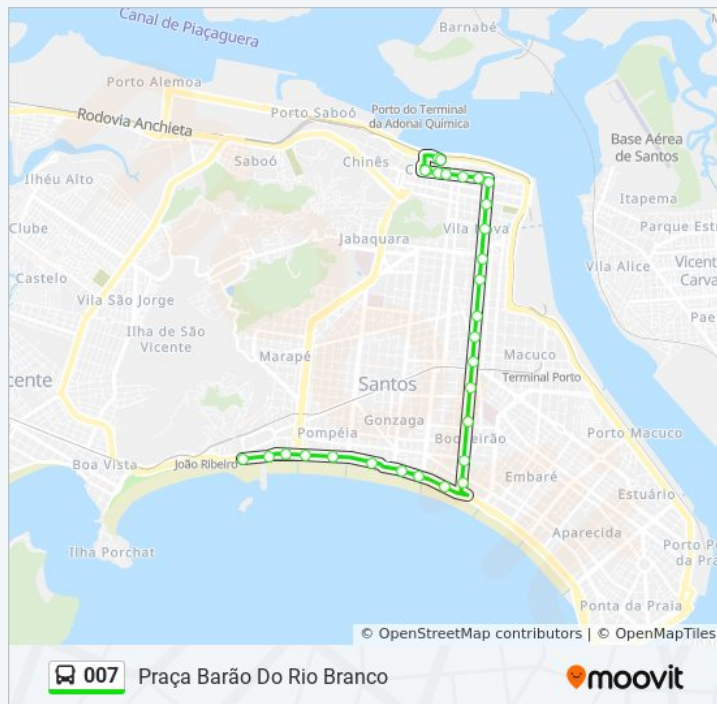

Rua General Câmara X Rua Martim Affonso

Rua General Câmara (Key Calçados/Couraro)

Praça Mauá, 43

Praça Mauá (Rua Riachuelo)

Av. Xavier Da Silveira (Praça Barão Do Rio Branco)

Praça Barão Do Rio Branco (Fórum)

Informações da linha de ônibus 007

Sentido: Praça Barão Do Rio Branco

Paradas: 29

Duração da viagem: 23 min

Resumo da linha:

Os horários e os mapas do itinerário da linha de ônibus 007 estão disponíveis, no formato PDF offline, no site: moovitapp.com. Use o [Moovit App](#) e viaje de transporte público por Santos, São Vicente, Guarujá, Cubatão e Bertioga! Com o Moovit você poderá ver os horários em tempo real dos ônibus, trem e metrô, e receber direções passo a passo durante todo o percurso!