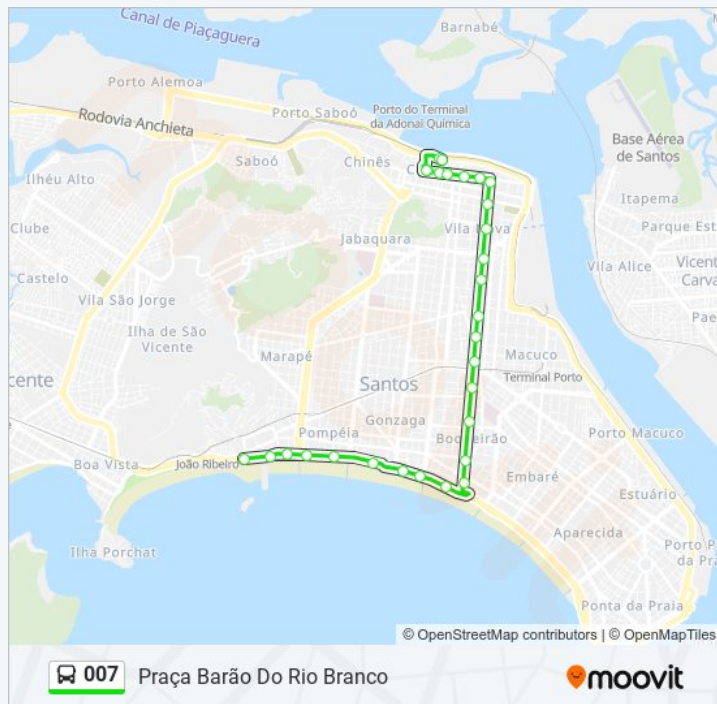

Rua General Câmara X Rua Martim Affonso

Rua General Câmara (Key Calçados/Couraro)

Praça Mauá, 43

Praça Mauá (Rua Riachuelo)

Av. Xavier Da Silveira (Praça Barão Do Rio Branco)

Praça Barão Do Rio Branco (Fórum)

Informações da linha de ônibus 007

Sentido: Praça Barão Do Rio Branco

Paradas: 29

Duração da viagem: 23 min

Resumo da linha:

Os horários e os mapas do itinerário da linha de ônibus 007 estão disponíveis, no formato PDF offline, no site: moovitapp.com. Use o [Moovit App](#) e viaje de transporte público por Santos, São Vicente, Guarujá, Cubatão e Bertioga! Com o Moovit você poderá ver os horários em tempo real dos ônibus, trem e metrô, e receber direções passo a passo durante todo o percurso!