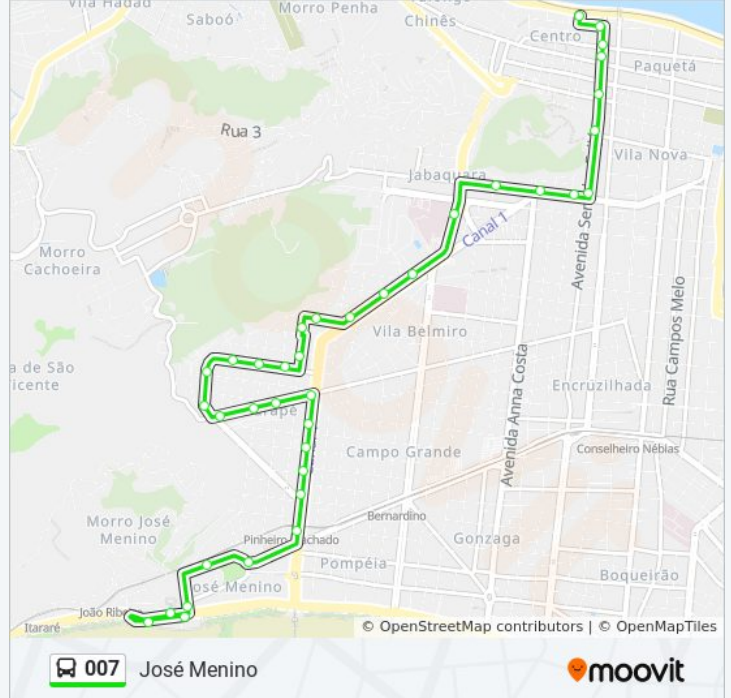

Av. Pinheiro Machado X Rua Heitor Pentead

Av. Pinheiro Machado X Rua Carlos Gomes

Av. Pinheiro Machado X Rua Tarquínio Silva

Av. Pinheiro Machado X Av. Dr. Moura Ribeiro

Av. Pinheiro Machado X Rua Alfredo Ximenes

Av. Francisco Glicério (Orquidário)

R. Santa Catarina (Associação Sabesp)

R. Santa Catarina X Av. Presidente Wilson

Av. Pres. Wilson (Enseada Das Orquídeas) Municipais

Av. Pres. Wilson (Divisa Santos/São Vicente)

Av. Pres. Wilson (Edifício Marambaia/Igreja Peniel)

Sentido: Praça Barão Do Rio Branco

29 pontos

[VER OS HORÁRIOS DA LINHA](#)

Av. Pres. Wilson (Edifício Marambaia/Igreja Peniel)

Av. Pres. Wilson (Parque Roberto Mário Santini)

Av. Pres. Wilson (Estátua Saturnino De Brito)

Av. Pres. Wilson X Av. Pinheiro Machado

Av. Pres. Wilson (Posto 2)

Av. Pres. Wilson (Leão Branco/Posto 3)

Horários da linha de ônibus 007

Tabela de horários sentido Praça Barão Do Rio Branco