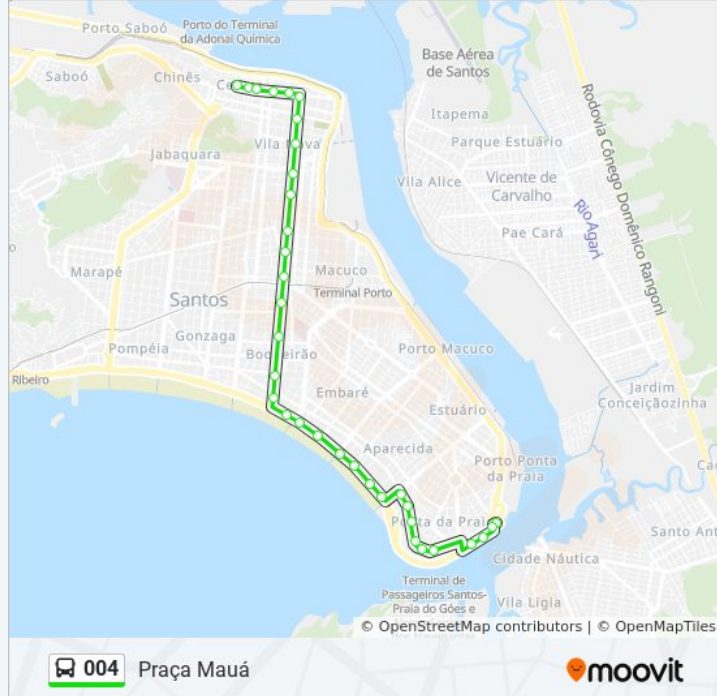

Sentido: Ferry Boat

34 pontos

[VER OS HORÁRIOS DA LINHA](#)

Praça Mauá (Rua Riachuelo)

Rua Frei Gaspar (Praça Rui Barbosa)

Rua Frei Gaspar, 92

Av. São Francisco (Palácio Saturnino De Brito/Sabesp)

Av. São Francisco X Av. Senador Feijó

Rua Sete De Setembro (Escola Acácio De Paula)

Rua Sete De Setembro (Colégio Santista)

Rua Sete De Setembro X Av. Conselheiro Nébias

Av. Conselheiro Nébias X Rua Júlio De Mesquita

Av. Conselheiro Nébias (Unisantos/Senac)

Av. Rei Alberto I X R. Tiago Tacão

Av. Rei Alberto I X R. Cidade De Santos

Av. Epitácio Pessoa (Crossfit Treze)

Av. Epitácio Pessoa X R. Enguaguaçú

Av. Epitácio Pessoa X R. Antônio Damin

Av. Epitácio Pessoa X Av. Coronel Joaquim Montenegro

Os horários e os mapas do itinerário da linha de ônibus 004 estão disponíveis, no formato PDF offline, no site: moovitapp.com. Use o [Moovit App](#) e viaje de transporte público por Santos, São Vicente, Guarujá, Cubatão e Bertioga! Com o Moovit você poderá ver os horários em tempo real dos ônibus, trem e metrô, e receber direções passo a passo durante todo o percurso!