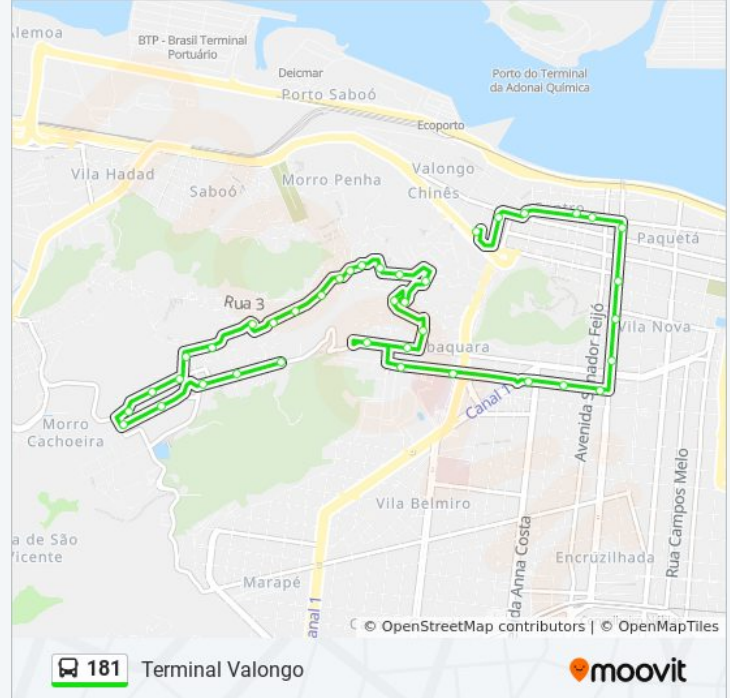

Rua Braz Cubas (Ume Avelino Da Paz)

Rua Braz Cubas (Santander/Centro)

Rua Braz Cubas X Rua General Câmara

Rua General Câmara X Rua Martim Affonso

Rua General Câmara (Key Calçados/Couraro)

R. Vasconcelos Taváres (Praça Rui Barbosa)

Praça Dos Andradas X Av. Visconde De São Leopoldo

Terminal Valongo

Os horários e os mapas do itinerário da linha de ônibus 181 estão disponíveis, no formato PDF offline, no site: moovitapp.com. Use o [Moovit App](#) e viaje de transporte público por Santos, São Vicente, Guarujá, Cubatão e Bertioga! Com o Moovit você poderá ver os horários em tempo real dos ônibus, trem e metrô, e receber direções passo a passo durante todo o percurso!