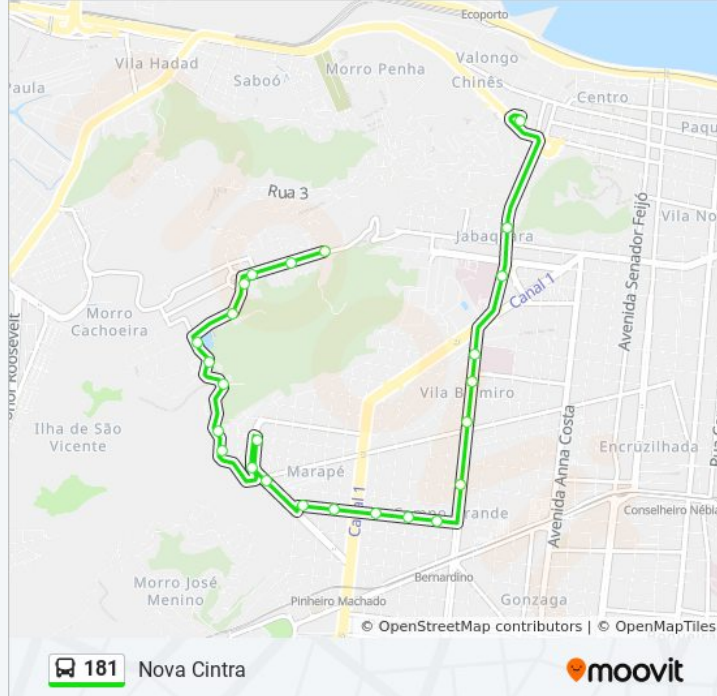

Av. Bernardino De Campos X Rua Tiradentes

Av. Bernardino De Campos X Rua Guararapes

Av. Bernardino De Campos X Rua Pedro Américo

R. Carlos Gomes X R. Visconde De Cayru

R. Carlos Gomes X R. Teixeira De Freitas

Av. Nilo Peçanha X R. Romeu Acceturi

Av. Antônio Manoel De Carvalho X R. Dois

Av. Antônio Manoel De Carvalho X R. Nove

Av. Antônio Manoel De Carvalho (Congregação
Cristã)**Horários da linha de ônibus 181**

Av. Antônio Manoel De Carvalho (Engenheiros De Nova Cintra)

Av. Antônio Manoel De Carvalho (Lagoa Da Saudade)

Av. Antônio Manoel De Carvalho (Esporte Clube Juventude)

Praça Guadalupe (Igreja São João Batista)

Av. Santista X R. José Oséas Barbosa

Av. Santista X R. Treze

Av. Santista (Ume Luiz Lopes)

Sentido: Terminal Valongo

39 pontos

[VER OS HORÁRIOS DA LINHA](#)

Av. Santista (Ume Luiz Lopes)

Av. Santista X Rua Coronel Galhardo