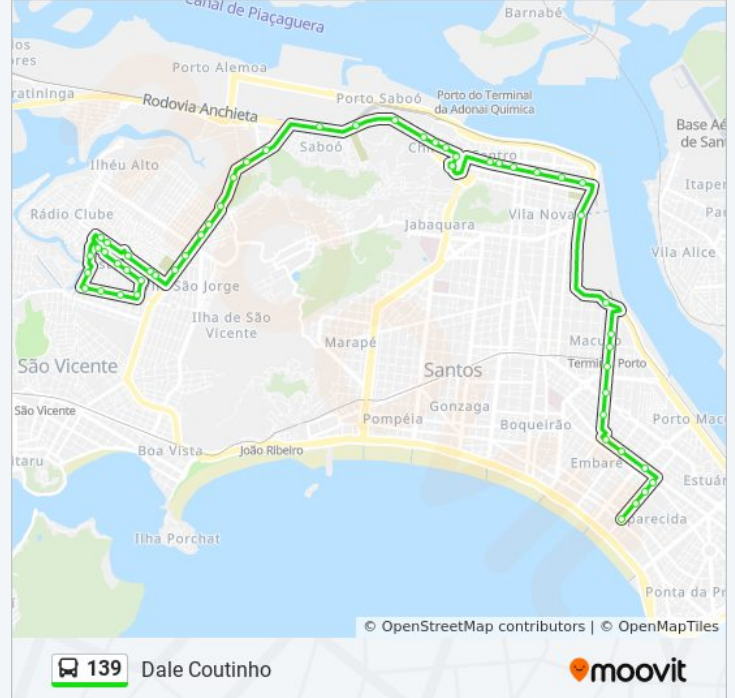

R. João Pessoa (Lojas Cem)

Rua João Pessoa (Gomes/Cacau Show)

Rua João Pessoa (Karina Calçados/Marisa)

Terminal Valongo

R. Alexandre Rodrigues (Atento)

Av. Visconde De São Leopoldo X Rua São Bento

Av. Visconde De São Leopoldo X Rua Mansueto Pierotti

Av. Visconde De São Leopoldo (Ibis Hotel/Praça Lions)

Av. Martins Fontes (Guarde Aqui)

Av. Martins Fontes (Saboó/Relógio)

Av. Martins Fontes (Ct Meninos Da Vila Municipais)

Av. Nossa Sra. De Fátima (Center Castilho)

Av. Nossa Sra. De Fátima (Atacadão)

Av. Nossa Sra. De Fátima (Sesi)

Av. Nossa Sra. De Fátima (Sub-Prefeitura)

Av. Nossa Sra. De Fátima X Rua Indalécio De Arruda Costa

Av. Nossa Sra. De Fátima X Rua Viriato Corrêa Da Costa

Av. Nossa Sra. De Fátima X Rua Francisco De Domênico

Av. Nossa Sra. De Fátima (Cemitério Da Areia Branca)

R. Manoel Ferramenta Júnior (Ume Samuel Augusto Leão De Moura)

R. Manoel Ferramenta Júnior X R. César Augusto De Castro Rios

R. Manoel Ferramenta Júnior (Ume Anizio Bento)

R. Laurindo Chaves X R. Daniel Corrêa

R. Laurindo Chaves (Praça Esperanto)

R. Vereador Álvaro Guimarães (Ume Cely De Moura Negrini)

Av. Afonso Schmidt X R. Manoel Machado Maia

Av. Afonso Schmidt X R. Marcos Vendramine

Av. Afonso Schmidt X R. Paulo Matos