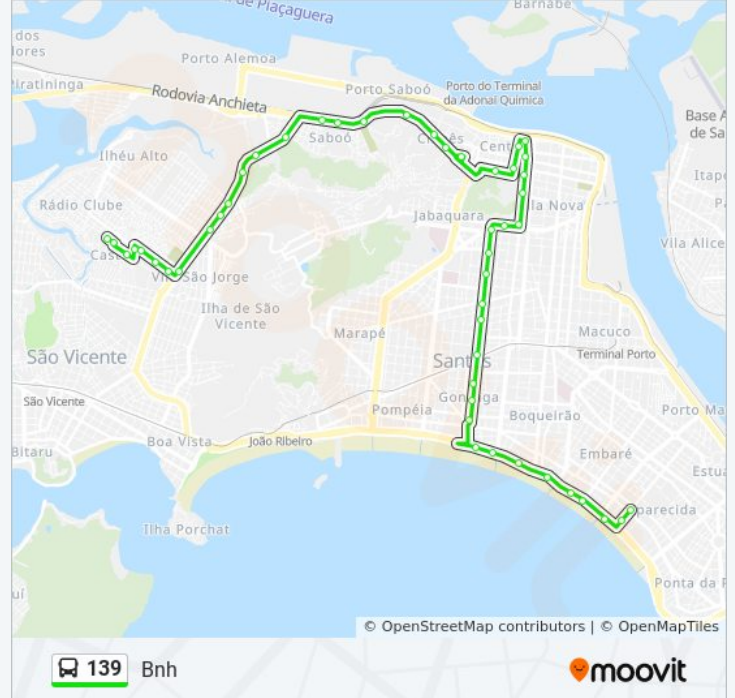

Melero

Av. Nossa Sra. De Fátima X Rua José Monteiro

Av. Nossa Sra. De Fátima (Bom Prato)

Av. Nossa Sra. De Fátima (Sesi)

Av. Nossa Sra. De Fátima (Atacadão)

Av. Nossa Sra. De Fátima X Rua Itanhaém

Av. Martins Fontes (Iml)

Av. Martins Fontes (Meninos Da Vila)

Av. Martins Fontes (Cemitério Da Filosofia)

Av. Martins Fontes (Ume Maria Patrícia)

Av. Getúlio Vargas X Rua Cristiano Otoní

Av. Getúlio Vargas (Praça Manoel De Almeida)

Terminal Valongo

Av. São Francisco (Palácio Saturnino De Brito/Sabesp)

R. Martin Afonso X R. Amador Bueno

R. Martin Afonso, 29

Praça Da República (Bradesco)

Av. Senador Feijó X R. João Pessoa

Av. Senador Feijó (Praça José Bonifácio)

Av. Senador Feijó (Câmara)

Av. Senador Feijó X Av. Rangel Pestana - Municipais

Av. Rangel Pestana (Unimonte)

Av. Ana Costa (Pça. Belmiro Ribeiro)

Av. Ana Costa (Paróquia Imaculado Coração De Maria)

Av. Ana Costa (Recordtv)

Av. Ana Costa (Lar Das Moças Cegas)

Av. Ana Costa (Colégio Borba Gato)

Av. Ana Costa (Assaí Atacadista)

Av. Ana Costa (Hospital Gonzaga)

Av. Ana Costa (Cine Roxy)

Av. Ana Costa (Livraria Martins Fontes)