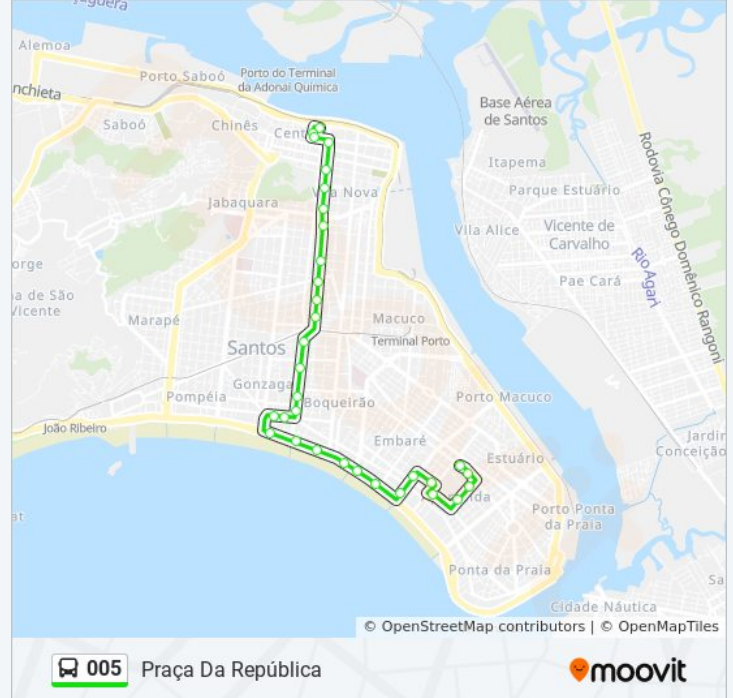

005

Bnh

VER NA WEB

A linha de ônibus 005 | (Bnh) tem 2 itinerários.

(1) Bnh: 06:52 - 22:18(2) Praça Da República: 06:24 - 23:20

Use o aplicativo do Moovit para encontrar a estação de ônibus da linha 005 mais perto de você e descubra quando chegará a próxima linha de ônibus 005.

Av. Washington Luiz X Rua Cunha Moreira

Av. Washington Luiz X Rua Barão De Paranapiacaba

Av. Washington Luiz X Rua Alexandre Herculano

Av. Washington Luiz X Rua Luíz Suplicy

Av. Washington Luiz X Rua Azevedo Sodré

Av. Washington Luiz (Clube Atlético Santista)

Av. Washington Luiz X Rua Almeida De Moraes

Rua Braz Cubas X Rua Júlio De Mesquita

Rua Braz Cubas (Albergue Noturno)

Rua Braz Cubas (Ume Avelino Da Paz)

Rua Braz Cubas (Santander/Centro)

Rua Braz Cubas X Rua General Câmara

Rua General Câmara X Rua Martim Affonso

R. Martin Afonso, 29

Praça Da República (Bradesco)

Os horários e os mapas do itinerário da linha de ônibus 005 estão disponíveis, no formato PDF offline, no site: moovitapp.com. Use o [Moovit App](#) e viaje de transporte público por Santos, São Vicente, Guarujá, Cubatão e Bertioga! Com o Moovit você poderá ver os horários em tempo real dos ônibus, trem e metrô, e receber direções passo a passo durante todo o percurso!