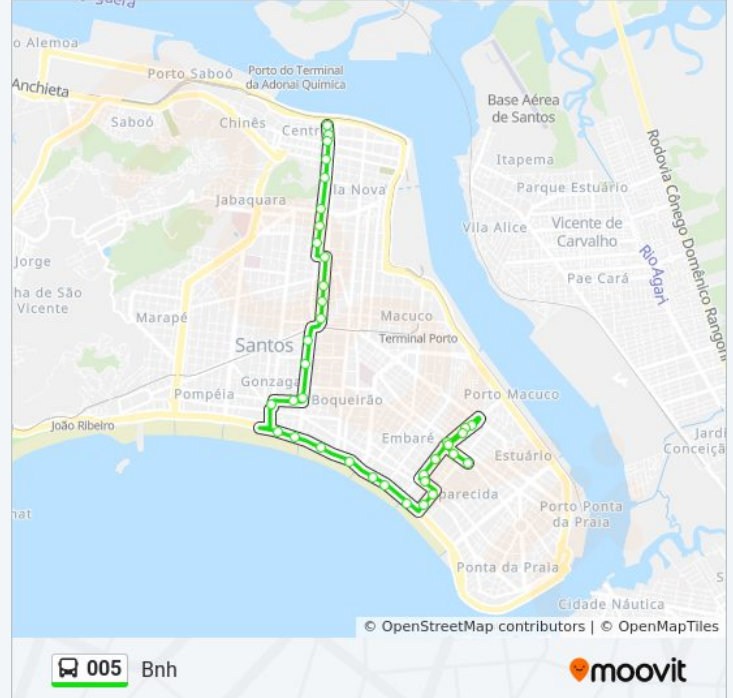

005

Bnh

VER NA WEB

A linha de ônibus 005 | (Bnh) tem 2 itinerários.

(1) Bnh: 06:52 - 22:18(2) Praça Da República: 06:24 - 23:20

Use o aplicativo do Moovit para encontrar a estação de ônibus da linha 005 mais perto de você e descubra quando chegará a próxima linha de ônibus 005.

Av. Almirante Cochrane (Colégio Jean Piaget)

Av. Almirante Cochrane X R. Frei Francisco
Sampaio

Av. Almirante Cochrane X R. Nabuco De Araújo

Av. Almirante Cochrane X Av. Afonso Pena

Av. Almirante Cochrane X R. Torres Homem

Av. Almirante Cochrane X Av. Pedro Lessa

R. Frei Francisco Sampaio X R. Antenor Bué

R. Frei Francisco Sampaio (Bnh)

Sentido: Praça Da República

32 pontos

[VER OS HORÁRIOS DA LINHA](#)

R. Frei Francisco Sampaio (Bnh)

R. Jurubatuba (Bnh)

R. Pirajá Da Silva X R. Ernesto De Melo Júnior

R. Pirajá Da Silva X R. Vergueiro Steidel

R. Guaiaó (Praiamar Shopping)

R. Vergueiro Steidel (Sesc)

Av. Almirante Cochrane (Igreja Cristã Da
Família/Sesc)