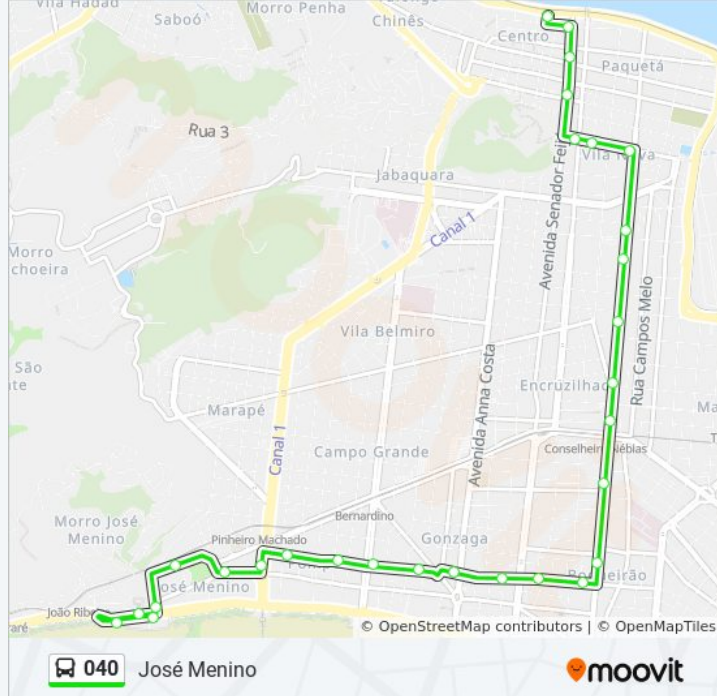

Av. Pinheiro Machado X Av. Barão De Penedo

Av. Barão De Penedo (Orquidário)

R. Santa Catarina (Associação Sabesp)

R. Santa Catarina X Av. Presidente Wilson

Av. Pres. Wilson (Enseada Das Orquídeas)
Municipais

Av. Pres. Wilson (Divisa Santos/São Vicente)

Av. Pres. Wilson (Edifício Marambaia/Igreja
Peniel)

Sentido: Praça Barão Do Rio Branco

28 pontos

[VER OS HORÁRIOS DA LINHA](#)

Av. Pres. Wilson (Edifício Marambaia/Igreja
Peniel)