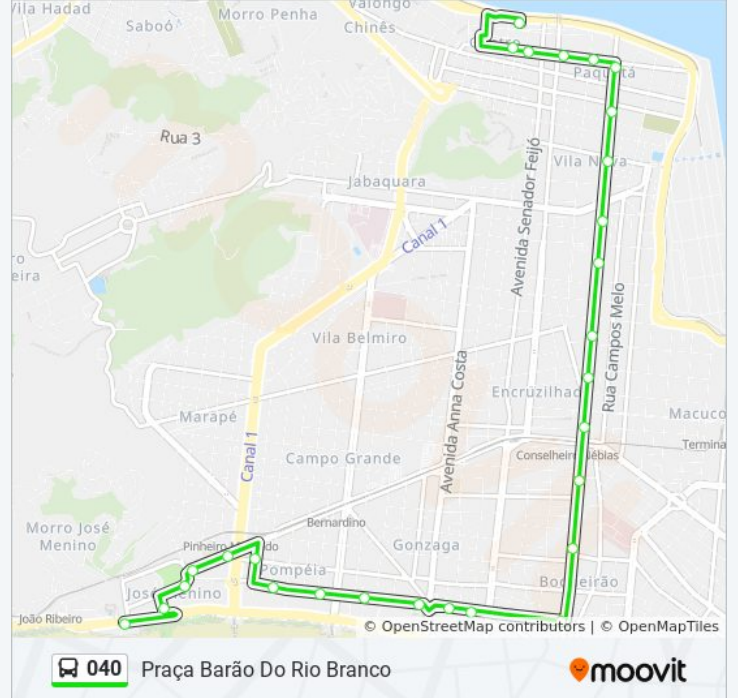

R. Azevedo Sodré X R. João Pinho

R. Azevedo Sodré X R. Jorge Tibiriçá

Av. Cláudio Doneux (Banco Do Brasil)

R. Euclides Da Cunha X R. Pereira Barreto

R. Euclides Da Cunha X Av. Bernardino De Campos

Horários da linha de ônibus 040

Av. Pres. Wilson (Divisa Santos/São Vicente)

Av. Pres. Wilson (Edifício Marambaia/Igreja
Peniel)

Sentido: Praça Barão Do Rio Branco

28 pontos

[VER OS HORÁRIOS DA LINHA](#)

Av. Pres. Wilson (Edifício Marambaia/Igreja
Peniel)

Informações da linha de ônibus 040

Sentido: Praça Barão Do Rio Branco

Paradas: 28

Duração da viagem: 22 min

Resumo da linha:

Estivadores)

Av. Conselheiro Nébias (Unisantos/Senac)

Av. Conselheiro Nébias (Ogmo)

Rua General Câmara (Key Calçados/Couraro)

Praça Barão Do Rio Branco (Fórum)

Os horários e os mapas do itinerário da linha de ônibus 040 estão disponíveis, no formato PDF offline, no site: moovitapp.com. Use o [Moovit App](#) e viaje de transporte público por Santos, São Vicente, Guarujá, Cubatão e Bertioga! Com o Moovit você poderá ver os horários em tempo real dos ônibus, trem e metrô, e receber direções passo a passo durante todo o percurso!