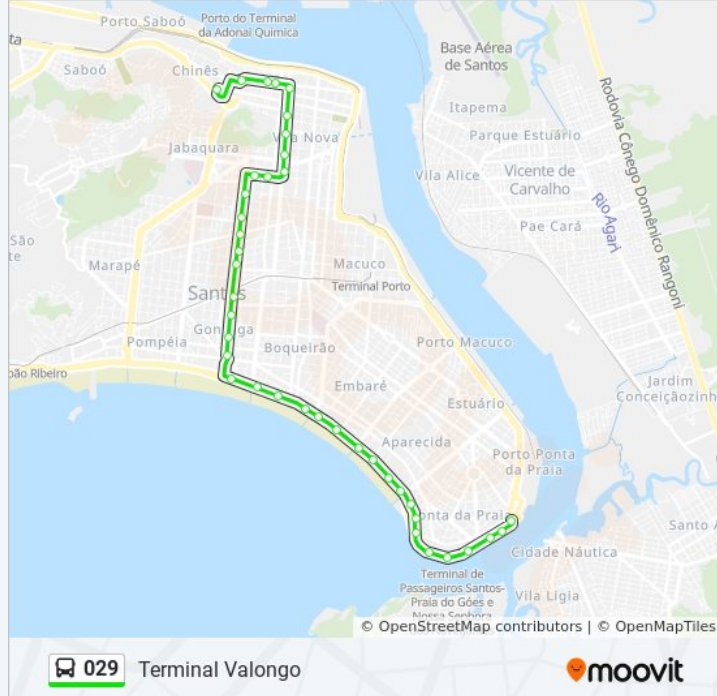

Av. Senador Dantas (Estação Porto)

Av. Senador Dantas (Pátio Nita)

Av. Siqueira Campos (Praça Palmares)

Av. Afonso Pena X R. Frei Vital

Av. Afonso Pena X R. Major Santos Silva

Praça Coronel Fernando Prestes

Av. Afonso Pena X R. Oswaldo Cochrane

Av. Afonso Pena (Praça Visconde De Itaboray)

Av. Afonso Pena X R. Alexandre Martins

Horários da linha de ônibus 029

Tabela de horários sentido Ferry Boat

Domingo	24 horas
Segunda-feira	24 horas
Terça-feira	24 horas
Quarta-feira	24 horas
Quinta-feira	24 horas
Sexta-feira	24 horas
Sábado	24 horas

Rua Lucas Fortunato X Rua Júlio Conceição

Rua Lucas Fortunato X Rua Comendador Martins

Rua Braz Cubas X Rua Júlio De Mesquita

Rua Braz Cubas (Albergue Noturno)

Rua Braz Cubas (Ume Avelino Da Paz)

Rua Braz Cubas (Santander/Centro)

Rua Braz Cubas X Rua General Câmara

Rua General Câmara X Rua Martim Affonso

Rua General Câmara (Key Calçados/Couraro)

R. Vasconcelos Taváres (Praça Rui Barbosa)

Terminal Valongo

Os horários e os mapas do itinerário da linha de ônibus 029 estão disponíveis, no formato PDF offline, no site: moovitapp.com. Use o [Moovit App](#) e viaje de transporte público por Santos, São Vicente, Guarujá, Cubatão e Bertioga! Com o Moovit você poderá ver os horários em tempo real dos ônibus, trem e metrô, e receber direções passo a passo durante todo o percurso!