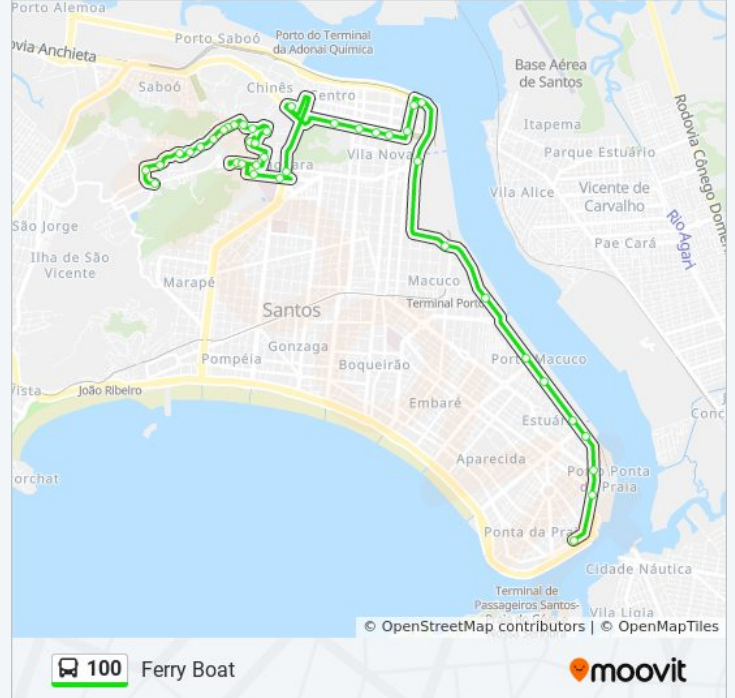

Rua Dr. Cochrane (Cemitério Do Paquetá)

R. Doutor Cochrane X R. Vincondessa Do Embaré

R. Xavier Da Silveira X R. Aguiar De Andrade

Av. Cidade De Santos (Catraia)

Av. Cidade De Santos X Av. Senador Dantas

Av. Cidade De Santos (Capitania Dos Portos)

Av. Mário Covas Jr. X Av. Almirante Cochrane

Av. Mário Covas Jr. (Sabesp)

Av. Mário Covas Jr. X R. Tenente Antônio João

Av. Mário Covas Jr. (Ogmo)

Av. Mário Covas Jr. X Av. Afonso Pena

Av. Mário Covas X R. República Do Equador

Av. Rei Alberto I (Ume Iveta Nogueira)

## Sentido: Nova Cintra

47 pontos

[VER OS HORÁRIOS DA LINHA](#)

Av. Rei Alberto I (Ume Iveta Nogueira)

Av. Rei Alberto I (Residencial Stella Magna)

Av. Dos Bancários X R. República Do Peru

Av. Dos Bancários (Supermercado Forte Da Barra)