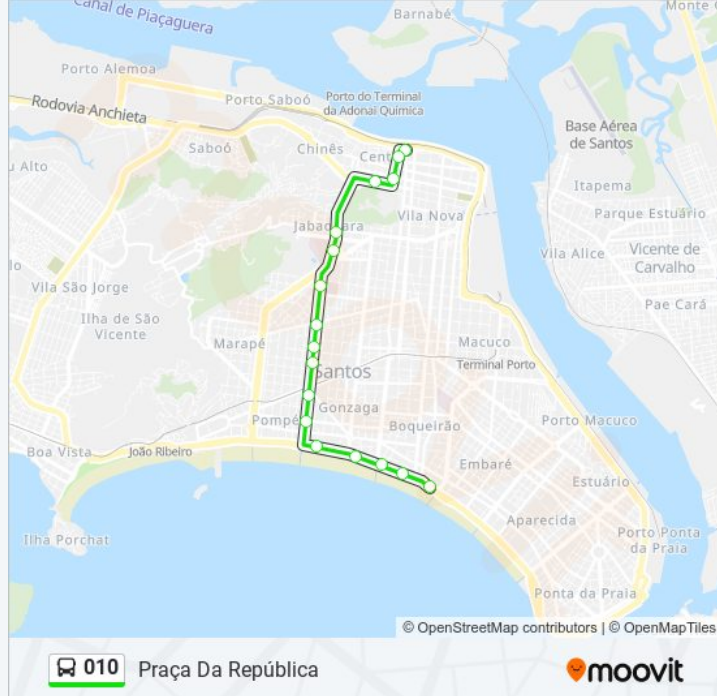

A linha de ônibus 010 | (Boqueirão) tem 2 itinerários.

(1) Boqueirão: 05:24 - 23:34 (2) Praça Da República: 05:43 - 23:57

Use o aplicativo do Moovit para encontrar a estação de ônibus da linha 010 mais perto de você e descubra quando chegará a próxima linha de ônibus 010.

### Sentido: Boqueirão

20 pontos

[VER OS HORÁRIOS DA LINHA](#)

Praça Da República

Av. Senador Feijó X R. General Câmara

Av. Senador Feijó X R. João Pessoa

Av. Senador Feijó (Praça José Bonifácio)

Rua Sete De Setembro (Escola Acácio De Paula)

### Sentido: Praça Da República

17 pontos

[VER OS HORÁRIOS DA LINHA](#)

- Av. Bartolomeu De Gusmão (Pinacoteca Benedicto Calixto)
- Av. Vicente De Carvalho X Rua Ângelo Guerra
- Av. Vicente De Carvalho (Canal 3)
- Av. Vicente De Carvalho (Praça Das Bandeiras)
- Av. Pres. Wilson X Rua Quintino Bocaiúva - Municipais
- Av. Bernardino De Campos X Rua Euclides Da Cunha
- Av. Bernardino De Campos X Av. Marechal Deodoro
- Av. Bernardino De Campos X Rua Evaristo Da Veiga
- Av. Bernardino De Campos X Rua Pedro Américo
- Av. Bernardino De Campos X Rua Carvalho De Mendonça
- Av. Bernardino De Campos (Beneficência Portuguesa)
- Av. Cláudio Luís Da Costa (Santa Casa/Mc Donald'S)
- Av. Waldemar Leão (Ct Rei Pelé)
- Av. São Francisco (Palácio Saturnino De Brito/Sabesp)

### Informações da linha de ônibus 010

**Sentido:** Praça Da República

**Paradas:** 17

**Duração da viagem:** 17 min

**Resumo da linha:**

R. Martin Afonso X R. Amador Bueno

R. Martin Afonso, 29

Praça Da República