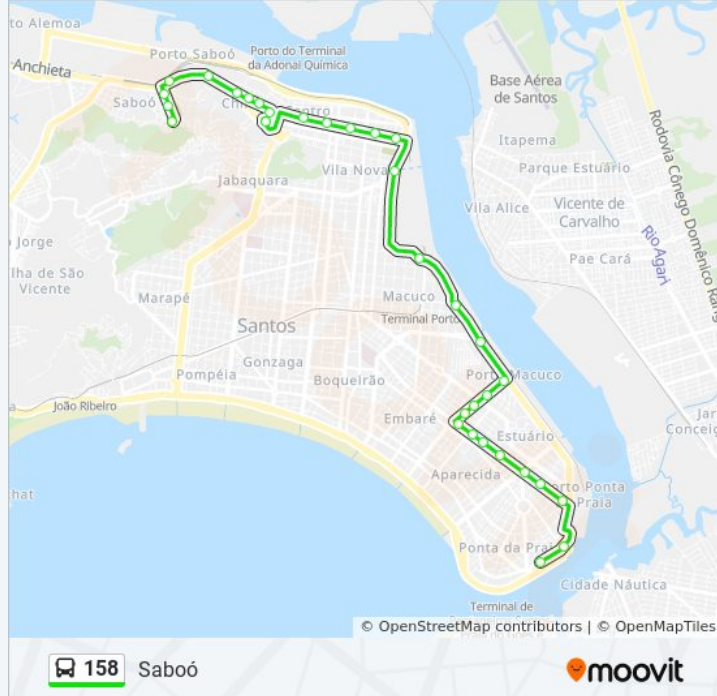

Av. Mário Covas Jr. (Citrosuco)

Av. Cidade De Santos (Guarda Portuária)

Av. Cidade De Santos (Viaduto/Rumo)

Horários da linha de ônibus 158

Tabela de horários sentido Saboó

Domingo	00:45 - 23:50
Segunda-feira	00:45 - 22:55
Terça-feira	00:10 - 22:55
Quarta-feira	00:10 - 22:55
Quinta-feira	00:10 - 22:55
Sexta-feira	00:10 - 22:55
Sábado	00:10 - 23:50

Informações da linha de ônibus 158

Sentido: Saboó

Paradas: 31

Duração da viagem: 31 min

Resumo da linha:

Av. Cidade De Santos (Catraia)

R. João Pessoa (Nita)

Rua João Pessoa X Rua Dos Estivadores

Av. Visconde De São Leopoldo (Ibis Hotel/Praça Lions)

Av. Martins Fontes (Guarde Aqui)

Av. Martins Fontes (Saboó/Relógio)

Rua Pio XII (Ume Maria Luiza Simões Ribeiro)

R. Pio XII (Supermercado Varandas)

R. Maria Mercedes Féa X Travessa Dona Elvira

Os horários e os mapas do itinerário da linha de ônibus 158 estão disponíveis, no formato PDF offline, no site: moovitapp.com. Use o [Moovit App](#) e viaje de transporte público por Santos, São Vicente, Guarujá, Cubatão e Bertioga! Com o Moovit você poderá ver os horários em tempo real dos ônibus, trem e metrô, e receber direções passo a passo durante todo o percurso!