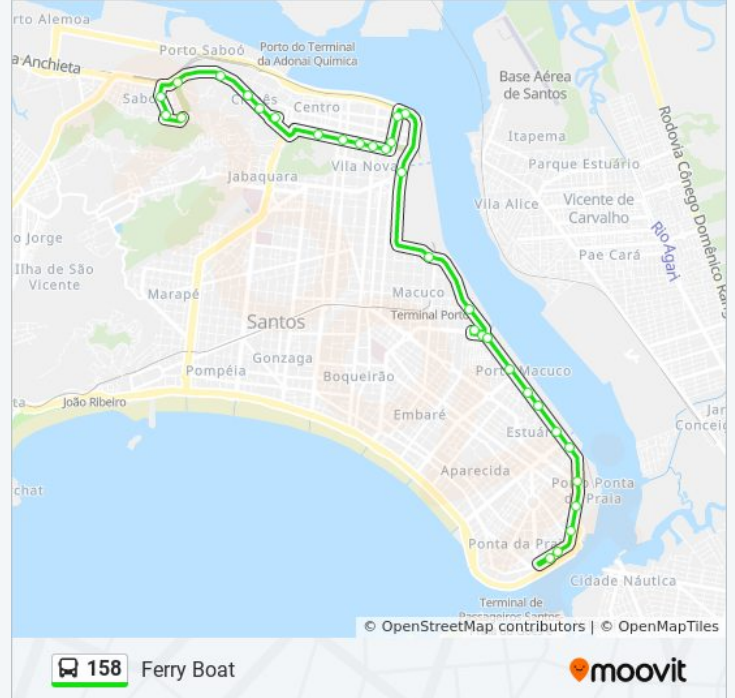

R. Xavier Da Silveira X R. Aguiar De Andrade

Av. Cidade De Santos (Catraia)

Av. Cidade De Santos X Av. Senador Dantas

Av. Cidade De Santos (Capitania Dos Portos)

Av. Siqueira Campos (Moinho Pacífico)

Av. Siqueira Campos X Av. Perimetral

Informações da linha de ônibus 158

Sentido: Ferry Boat

Paradas: 34

Duração da viagem: 32 min

Resumo da linha:

Av. Mário Covas Jr. (Citrosuco)

Av. Mário Covas Jr. X Av. Almirante Cochrane

Av. Mário Covas Jr. (Sabesp)

Av. Mário Covas Jr. X R. Raposo De Almeida

Av. Mário Covas Jr. X R. Tenente Antônio João

Av. Mário Covas Jr. (Ogmo)

Av. Mário Covas Jr. X Av. Afonso Pena

Av. Mário Covas X R. República Do Equador

Av. Mário Covas (Auto Posto Ferry Boat)

Av. Rei Alberto I (Residencial Stella Magna)

Av. Rei Alberto I, 334

Av. Rei Alberto I, 379

Praça Gago Coutinho - D

Sentido: Saboó

31 pontos

[VER OS HORÁRIOS DA LINHA](#)

Praça Gago Coutinho - D