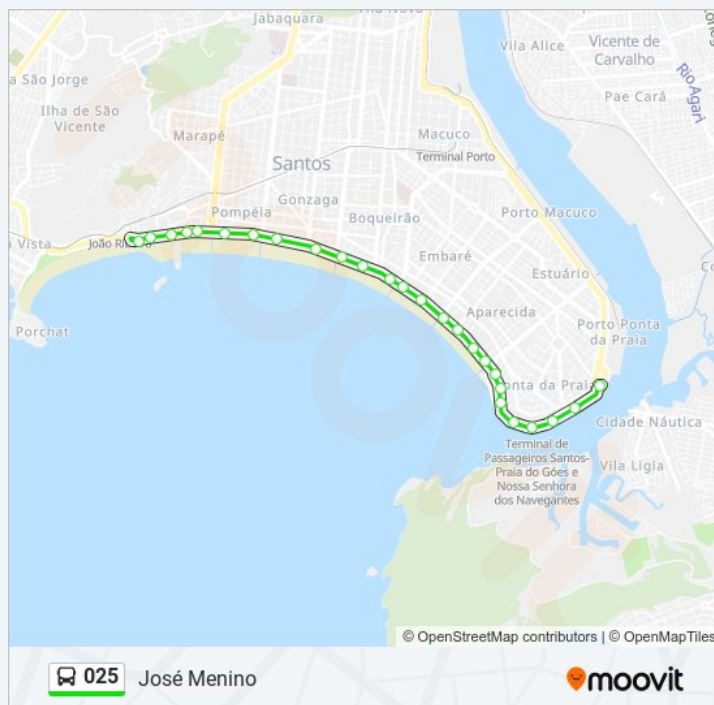

025

Ferry Boat

Use O App

A linha de ônibus 025 | (Ferry Boat) tem 2 itinerários.

(1) Ferry Boat: 00:10 - 22:41 (2) José Menino: 00:55 - 23:35

Use o aplicativo do Moovit para encontrar a estação de ônibus da linha 025 mais perto de você e descubra quando chegará a próxima linha de ônibus 025.

Av. Pres. Wilson X Rua Custódio De Melo

Av. Pres. Wilson X Rua Maranhão

Av. Pres. Wilson (Smart Fit)

Av. Pres. Wilson X Rua Cyra

Av. Pres. Wilson (Parque Roberto Mário Santini)

Av. Pres. Wilson (Enseada Das Orquídeas) Municipais

Av. Pres. Wilson (Divisa Santos/São Vicente)

Informações da linha de ônibus 025

Sentido: José Menino

Paradas: 26

Duração da viagem: 21 min

Resumo da linha:

Os horários e os mapas do itinerário da linha de ônibus 025 estão disponíveis, no formato PDF offline, no site: moovitapp.com. Use o Moovit App e viaje de transporte público por Santos, São Vicente, Guarujá, Cubatão e Bertioga! Com o Moovit você poderá ver os horários em tempo real dos ônibus, trem e metrô, e receber direções passo a passo durante todo o percurso!