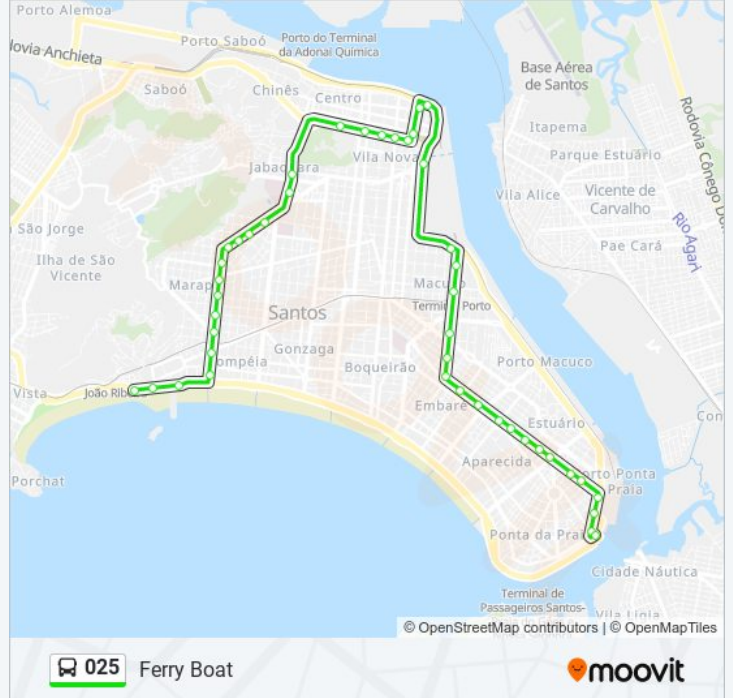

Av. Mário Covas X R. Amélia Leuchtemberg

Av. Mário Covas (Auto Posto Ferry Boat)

Praça Almirante Gago Coutinho - Plataforma E

Sentido: José Menino

26 pontos

[VER OS HORÁRIOS DA LINHA](#)

Praça Almirante Gago Coutinho - Plataforma E