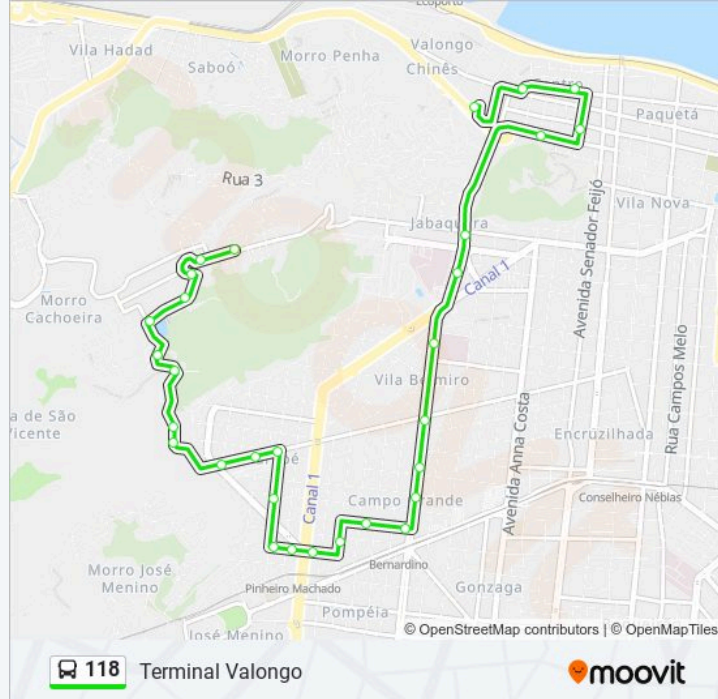

Rua José Clemente Pereira X Rua Xavier De Toledo 157

Rua Duque De Caxias X Rua Teixeira De Freitas

Rua Duque De Caxias X Av. Bernardino De Campos

Av. Bernardino De Campos X Rua Evaristo Da Veiga

Av. Bernardino De Campos X Rua Pedro Américo

R. Martin Afonso X R. Amador Bueno

Rua General Câmara (Key Calçados/Couraro)

R. Vasconcelos Taváres (Praça Rui Barbosa)

Terminal Valongo

Os horários e os mapas do itinerário da linha de ônibus 118 estão disponíveis, no formato PDF offline, no site: moovitapp.com. Use o Moovit App e viaje de transporte público por Santos, São Vicente, Guarujá, Cubatão e Bertioga! Com o Moovit você poderá ver os horários em tempo real dos ônibus, trem e metrô, e receber direções passo a passo durante todo o percurso!