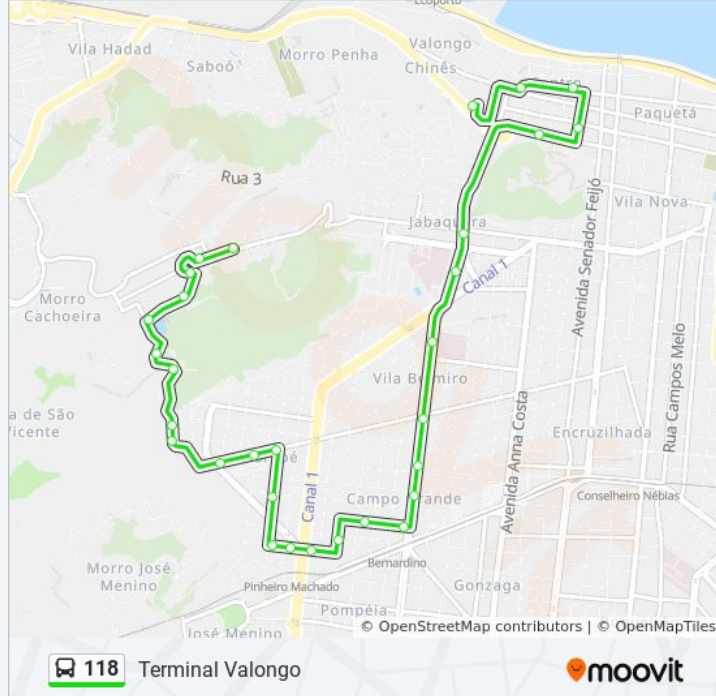

Av. Santo Antônio Do Valongo, 777

Av. Santo Antônio Do Valongo X Rua Santo Orlando

Horários da linha de ônibus 118

Tabela de horários sentido Nova Cintra

Domingo	24 horas
Segunda-feira	24 horas
Terça-feira	24 horas
Quarta-feira	24 horas
Quinta-feira	24 horas
Sexta-feira	24 horas
Sábado	24 horas

Av. Santista (Ume Luiz Lopes)

Av. Santista X Rua Coronel Galhardo

Sentido: Terminal Valongo

30 pontos

[VER OS HORÁRIOS DA LINHA](#)

Av. Santista X Rua Coronel Galhardo

Av. Santista X Rua Moisés De Freitas

Praça Guadalajara X Av. Antônio Manoel De Carvalho

Rua José Clemente Pereira X Rua Xavier De Toledo 157

Rua Duque De Caxias X Rua Teixeira De Freitas

Rua Duque De Caxias X Av. Bernardino De Campos

Av. Bernardino De Campos X Rua Evaristo Da Veiga

Av. Bernardino De Campos X Rua Pedro Américo

R. Martin Afonso X R. Amador Bueno

Rua General Câmara (Key Calçados/Couraro)

R. Vasconcelos Taváres (Praça Rui Barbosa)

Terminal Valongo

Os horários e os mapas do itinerário da linha de ônibus 118 estão disponíveis, no formato PDF offline, no site: moovitapp.com. Use o [Moovit App](#) e viaje de transporte público por Santos, São Vicente, Guarujá, Cubatão e Bertioga! Com o Moovit você poderá ver os horários em tempo real dos ônibus, trem e metrô, e receber direções passo a passo durante todo o percurso!