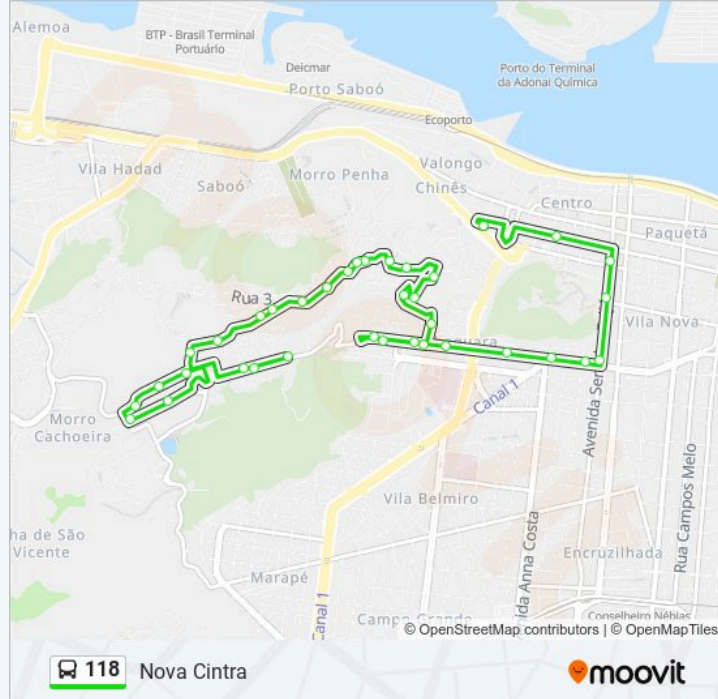

Informações da linha de ônibus 118

Sentido: Nova Cintra

Paradas: 36

Duração da viagem: 22 min

Resumo da linha:

Av. Santo Antônio Do Valongo X Rua São João

Av. Santo Antonio Do Valongo (Policlínica/Bom Prato)

Rua São Roque X Rua Santo Edézio

Rua São Roque X Escadaria Nossa Sra. De Guadalupe

Rua Um (Mercado Martinho)

Rua Albino Dos Santos X Rua Seis

Rua Albino Dos Santos X Rua Oito

Av. Brasil, 96lo

Rua Manoel Garcia Vilarinho, 201

Av. Santista (Ume Luiz Lopes)

Av. Santista X Rua Coronel Galhardo

Sentido: Terminal Valongo

30 pontos

[VER OS HORÁRIOS DA LINHA](#)

Av. Santista X Rua Coronel Galhardo

Av. Santista X Rua Moisés De Freitas

Praça Guadalajara X Av. Antônio Manoel De Carvalho

Av. Antônio Manoel De Carvalho (Esporte Clube Juventude)

Av. Antônio Manoel De Carvalho (Lagoa Da Saudade)

Av. Antônio Manoel De Carvalho (Engenhos De Nova Cintra)

Av. Antônio Manoel De Carvalho (Congregação Cristã)