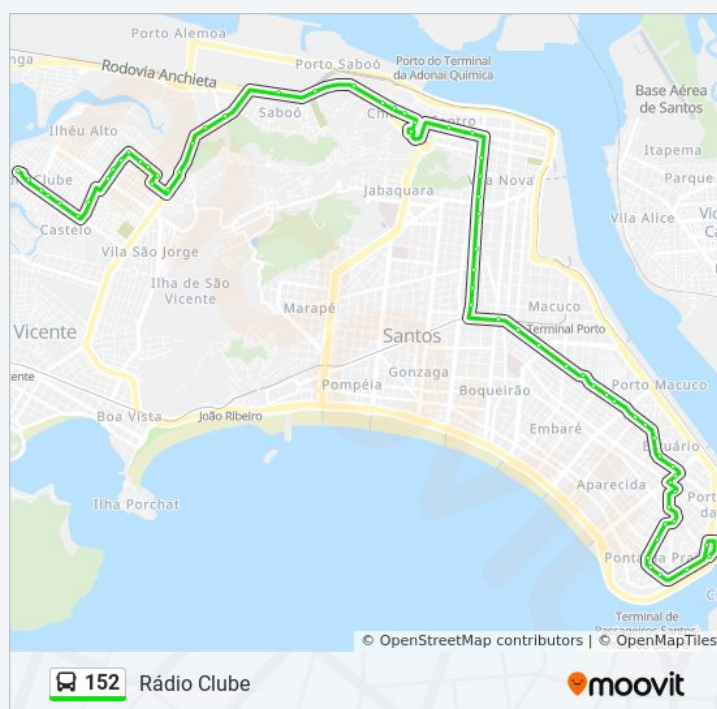

### Informações da linha de ônibus 152

**Sentido:** Rádio Clube

**Paradas:** 63

**Duração da viagem:** 47 min

**Resumo da linha:**

Rua Braz Cubas X Av. São Francisco

R. João Pessoa (Lojas Cem)

Rua João Pessoa (Karina Calçados/Marisa)