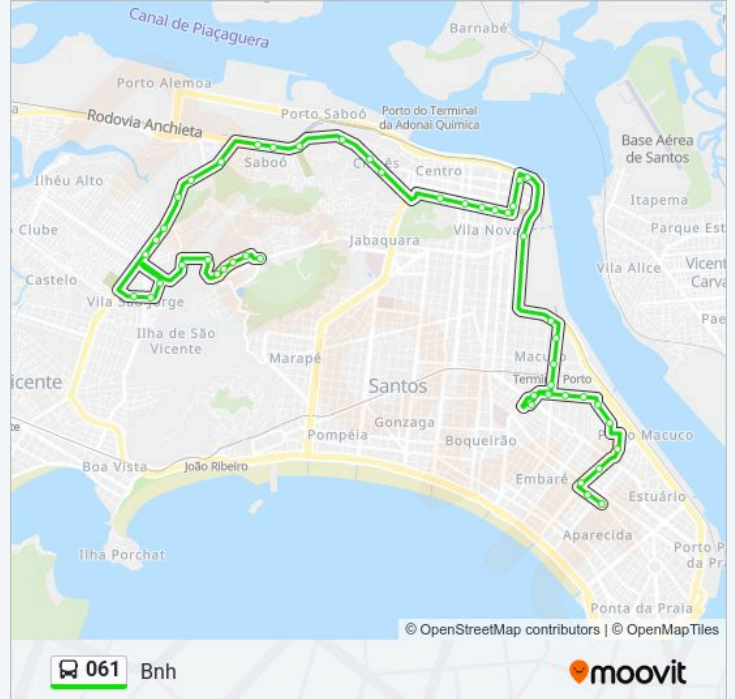

Av. Senador Dantas (Pátio Nita)

Av. Siqueira Campos (Praça Palmares)

Av. Siqueira Campos (Praça Palmares)

Av. Siqueira Campos X Av. Senador Dantas

Av. Siqueira Campos X R. Conselheiro João Alfredo

Av. Siqueira Campos X R. Almirante Tamandaré

R. Frei Francisco Sampaio X R. Antenor Bué

R. Frei Francisco Sampaio (Bnh)

Sentido: Nova Cintra

44 pontos

Horários da linha de ônibus 061

Tabela de horários sentido Nova Cintra

- R. Frei Francisco Sampaio (Bnh)
- R. Jurubatuba (Bnh)
- R. Pirajá Da Silva X R. Ernesto De Melo Júnior
- R. Pirajá Da Silva X R. Vergueiro Steidel
- R. Guaiaó (Praiamar Shopping)
- R. Vergueiro Steidel (Sesc)
- Av. Almirante Cochrane (Colégio Jean Piaget)
- Av. Almirante Cochrane X R. Frei Francisco Sampaio
- Av. Almirante Cochrane X R. Nabuco De Araújo
- Av. Almirante Cochrane X Av. Afonso Pena
- R. Bezerra De Menezes X R. Aristides Cabreira Correia Cunha
- R. José André Do Sacramento X R. Celso Da Silva Pontes
- R. José André Do Sacramento X R. Cleóbulo Amazonas Duarte
- Av. Siqueira Campos X Av. Perimetral
- Av. Siqueira Campos (Moinho Pacífico)
- Av. Siqueira Campos X R. Rodrigo Silva
- Av. Siqueira Campos X R. Conselheiro João Alfredo
- Av. Senador Dantas (Eudmarco/Empacote)
- Av. Senador Dantas (Estação Porto)
- Av. Senador Dantas (Casa Da Criança)
- Av. Cidade De Santos (Viaduto/Rumo)
- Av. Cidade De Santos (Catraia)
- R. João Pessoa (Nita)
- Rua João Pessoa X Rua Dos Estivadores
- Rua João Pessoa X Av. Conselheiro Nébias
- Av. Conselheiro Nébias X R. General Câmara
- R. General Câmara X R. Da Constituição
- R. General Câmara X R. Braz Cubas