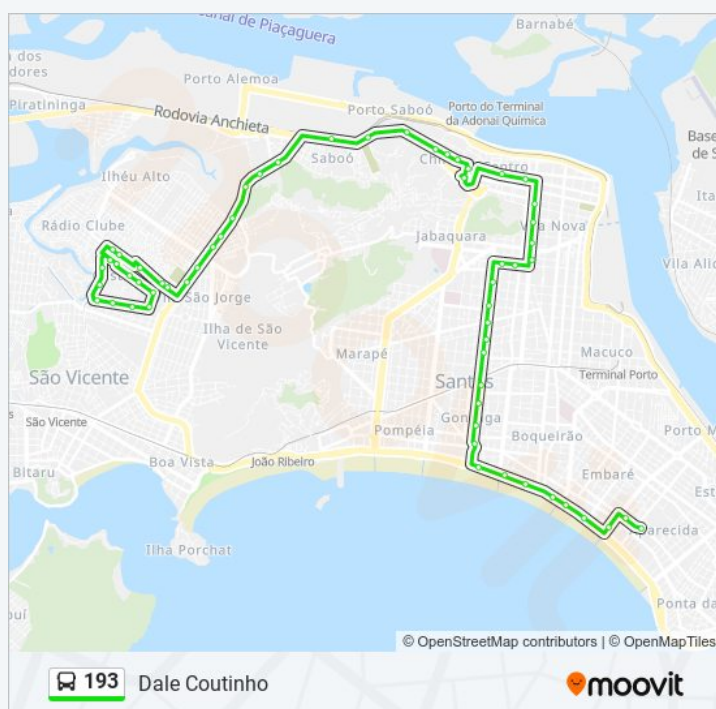

Rua Lucas Fortunato X Rua Júlio Conceição

Rua Lucas Fortunato X Rua Comendador Martins

Rua Braz Cubas X Rua Júlio De Mesquita

Rua Braz Cubas (Albergue Noturno)

Rua Braz Cubas (Ume Avelino Da Paz)

Rua Braz Cubas X Av. São Francisco

R. João Pessoa (Lojas Cem)

Rua João Pessoa (Karina Calçados/Marisa)

Terminal Valongo

Horários da linha de ônibus 193

Tabela de horários sentido Dale Coutinho

domingo	00:35 - 23:43
segunda-feira	00:41 - 23:25
terça-feira	00:02 - 23:25
quarta-feira	00:02 - 23:25
quinta-feira	00:02 - 23:25
sexta-feira	00:02 - 23:25
sábado	00:02 - 23:50

Informações da linha de ônibus 193

Sentido: Dale Coutinho

Paradas: 58

Duração da viagem: 57 min

Resumo da linha:

R. Alexandre Rodrigues (Atento)

Av. Visconde De São Leopoldo X Rua São Bento

Av. Visconde De São Leopoldo X Rua Mansueto Pierotti