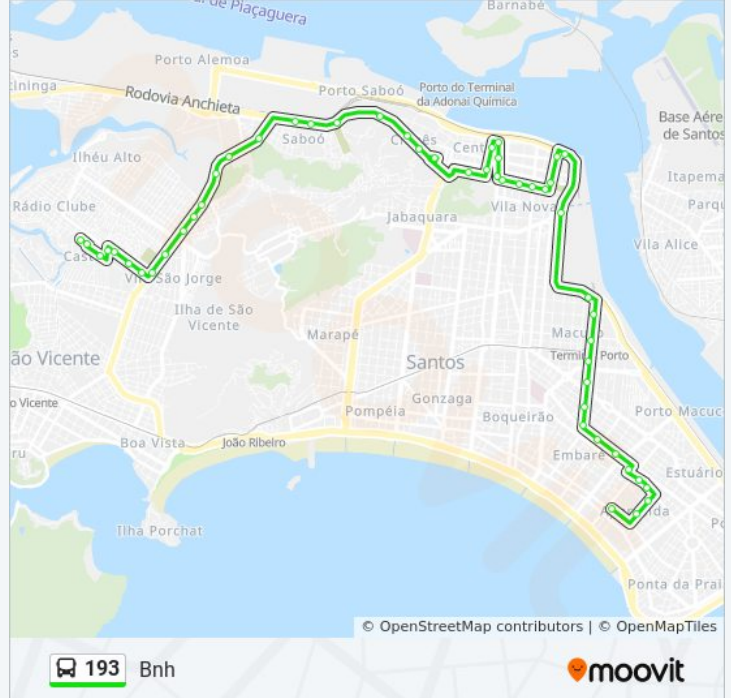

R. Xavier Da Silveira X R. Aguiar De Andrade

Av. Cidade De Santos (Catraia)

Av. Cidade De Santos X Av. Senador Dantas

R. Senador Dantas (Pátio Vlt)

Av. Senador Dantas (Estação Porto)

Av. Senador Dantas (Pátio Nita)

Av. Senador Dantas (Sos Alimentos)

Av. Senador Dantas (Padaria Del Rey)

Av. Senador Dantas X Av. Pedro Lessa

Av. Pedro Lessa (Proplastik)

Av. Pedro Lessa (Itaú/Agu)

R. Antenor Bué X R. Frei Francisco Sampaio

R. Frei Francisco Sampaio (Bnh)

R. Jurubatuba (Bnh)

R. Pirajá Da Silva X R. Ernesto De Melo Júnior

R. Pirajá Da Silva X R. Vergueiro Steidel

R. Guaiaó (Praiamar Shopping)

Sentido: Dale Coutinho

58 pontos

[VER OS HORÁRIOS DA LINHA](#)