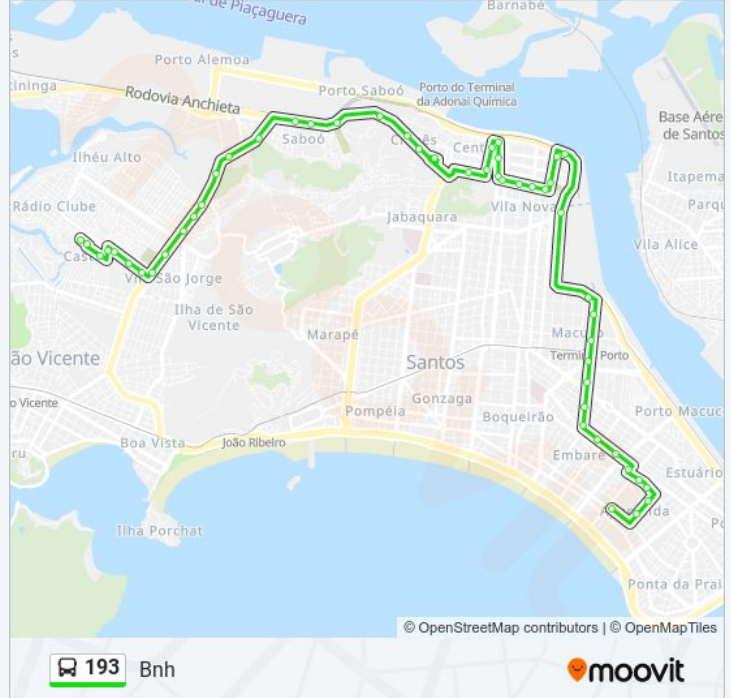

R. Xavier Da Silveira X R. Aguiar De Andrade

Av. Cidade De Santos (Catraia)

Av. Cidade De Santos X Av. Senador Dantas

R. Senador Dantas (Pátio Vlt)

Av. Senador Dantas (Estação Porto)

Av. Senador Dantas (Pátio Nita)

Av. Senador Dantas (Sos Alimentos)

Av. Senador Dantas (Padaria Del Rey)

Av. Senador Dantas X Av. Pedro Lessa

Av. Pedro Lessa (Proplastik)

Av. Pedro Lessa (Itaú/Agu)

R. Antenor Bué X R. Frei Francisco Sampaio

R. Frei Francisco Sampaio (Bnh)

R. Jurubatuba (Bnh)

R. Pirajá Da Silva X R. Ernesto De Melo Júnior

R. Pirajá Da Silva X R. Vergueiro Steidel

R. Guaiaó (Praiamar Shopping)

Sentido: Dale Coutinho

58 pontos

[VER OS HORÁRIOS DA LINHA](#)