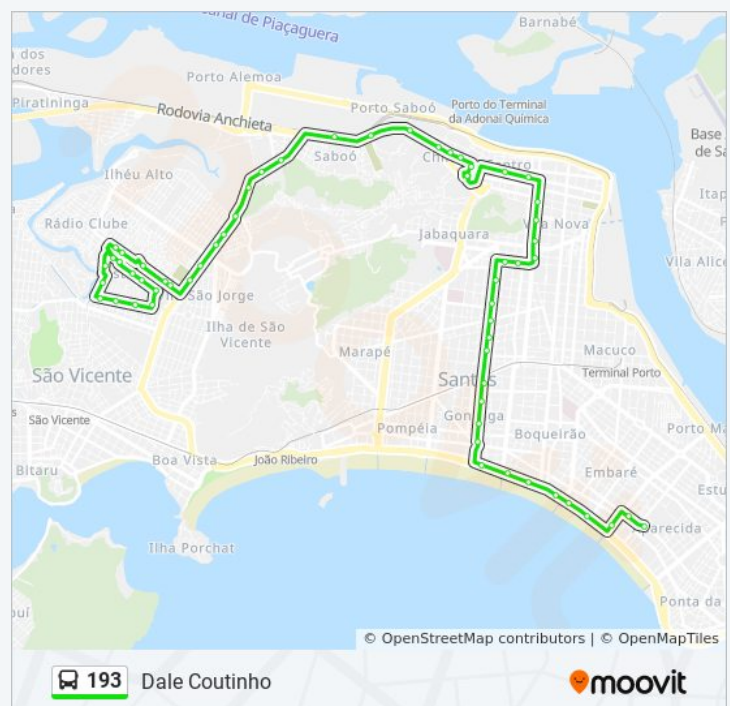

Rua Lucas Fortunato X Rua Júlio Conceição

Rua Lucas Fortunato X Rua Comendador Martins

Rua Braz Cubas X Rua Júlio De Mesquita

Rua Braz Cubas (Albergue Noturno)

Rua Braz Cubas (Ume Avelino Da Paz)

Rua Braz Cubas X Av. São Francisco

R. João Pessoa (Lojas Cem)

Rua João Pessoa (Karina Calçados/Marisa)

Horários da linha de ônibus 193

Tabela de horários sentido Dale Coutinho

Domingo	00:35 - 23:43
Segunda-feira	00:41 - 23:25
Terça-feira	00:02 - 23:25
Quarta-feira	00:02 - 23:25
Quinta-feira	00:02 - 23:25
Sexta-feira	00:02 - 23:25
Sábado	00:02 - 23:50

Informações da linha de ônibus 193

Sentido: Dale Coutinho

Paradas: 58

Duração da viagem: 57 min

Resumo da linha:

Terminal Valongo

R. Alexandre Rodrigues (Atento)

Av. Visconde De São Leopoldo X Rua São Bento