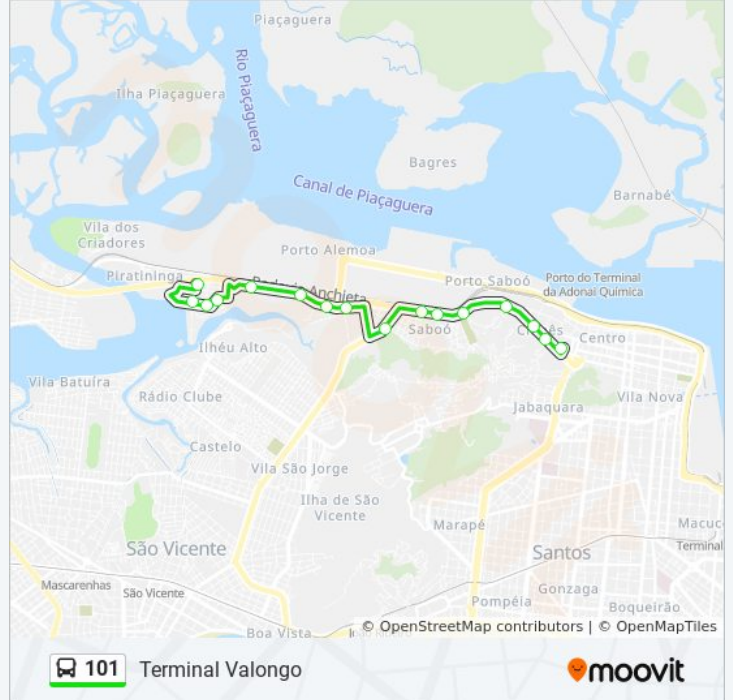

Sentido: Jardim São Manoel

14 pontos

[VER OS HORÁRIOS DA LINHA](#)

- Terminal Valongo
- R. Alexandre Rodrigues (Atento)
- Av. Visconde De São Leopoldo X Rua São Bento
- Av. Visconde De São Leopoldo X Rua Mansueto Pierotti
- Av. Visconde De São Leopoldo (Ibis Hotel/Praça Lions)
- Av. Martins Fontes (Guarda Aqui)
- Av. Martins Fontes (Saboó/Relógio)
- Av. Martins Fontes (Ct Meninos Da Vila Municipais)
- Av. Nossa Sra. De Fátima (Center Castilho)
- Av. Nossa Sra. De Fátima (Atacadão)
- R. Bóris Kaufman X Travessa Almeida
- Rod. Anchieta - Marginal (Passarela Alemoa)
- R. Pedro De Castro Rocha X R. Abel Simões De Carvalho
- R. Pedro De Castro Rocha X R. Mario Gracho Lima

Av. Martins Fontes (Ume Maria Patrícia)

Av. Getúlio Vargas X Rua Cristiano Otoní

Av. Getúlio Vargas (Praça Manoel De Almeida)

Terminal Valongo

Horários da linha de ônibus 101

Tabela de horários sentido Terminal Valongo

Sentido: Terminal Valongo

Paradas: 16

Duração da viagem: 15 min

Resumo da linha:

Os horários e os mapas do itinerário da linha de ônibus 101 estão disponíveis, no formato PDF offline, no site: moovitapp.com. Use o [Moovit App](#) e viaje de transporte público por Santos, São Vicente, Guarujá, Cubatão e Bertioga! Com o Moovit você poderá ver os horários em tempo real dos ônibus, trem e metrô, e receber direções passo a passo durante todo o percurso!