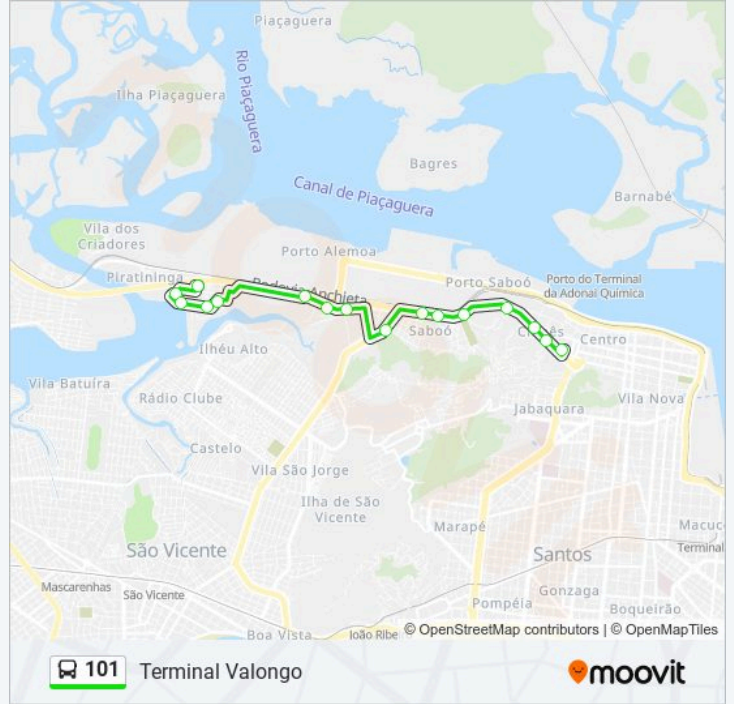

Sentido: Jardim São Manoel

14 pontos

[VER OS HORÁRIOS DA LINHA](#)

Terminal Valongo

R. Alexandre Rodrigues (Atento)

Av. Visconde De São Leopoldo X Rua São Bento

Av. Visconde De São Leopoldo X Rua Mansueto Pierotti

Rua Dois, 48

Rua Professor Francisco Meira, 410

R. Francisco Meira X R. Abel Simões De Carvalho

R. Ada Campanini Da Silva (Praça Niicolau Geraigire)

Rod. Anchieta (Santos Brasil)

Rod. Anchieta - Marginal (Passarela Alemoa)

Av. Getúlio Vargas X Rua Cristiano Otoní

Av. Getúlio Vargas (Praça Manoel De Almeida)

Terminal Valongo

Horários da linha de ônibus 101

Tabela de horários sentido Terminal Valongo

domingo	00:20 - 23:20
segunda-feira	00:20 - 23:56
terça-feira	05:02 - 23:56
quarta-feira	05:02 - 23:56
quinta-feira	05:02 - 23:56
sexta-feira	05:02 - 23:56
sábado	00:20 - 23:20

Informações da linha de ônibus 101

Sentido: Terminal Valongo

Paradas: 16

Duração da viagem: 15 min

Resumo da linha:

Os horários e os mapas do itinerário da linha de ônibus 101 estão disponíveis, no formato PDF offline, no site: moovitapp.com. Use o Moovit App e viaje de transporte público por Santos, São Vicente, Guarujá, Cubatão e Bertioga! Com o Moovit você poderá ver os horários em tempo real dos ônibus, trem e metrô, e receber direções passo a passo durante todo o percurso!