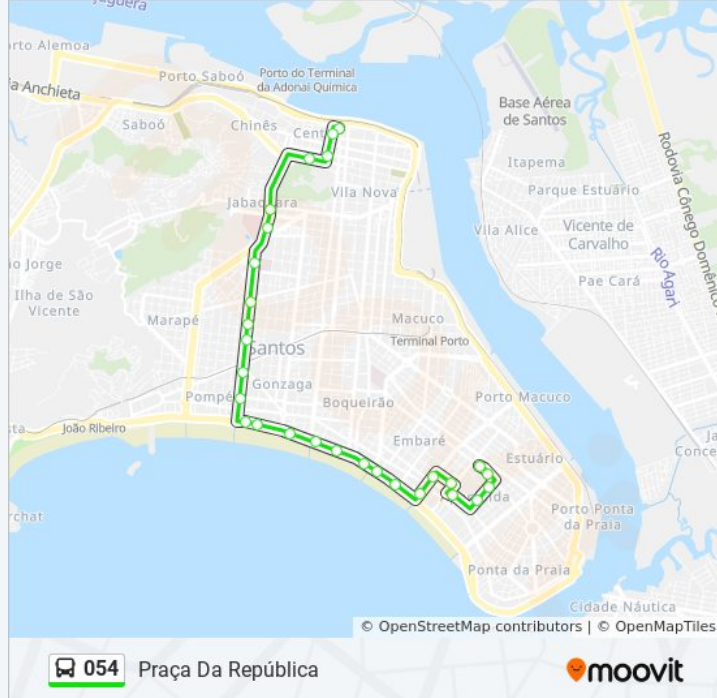

Av. Pres. Wilson X Rua Quintino Bocaiúva - Municipais

Av. Bernardino De Campos X Rua Euclides Da Cunha

Av. Bernardino De Campos X Av. Marechal Deodoro

Av. Bernardino De Campos X Rua Evaristo Da Veiga

Av. Bernardino De Campos X Rua Pedro Américo

Av. Bernardino De Campos X Rua Carvalho De Mendonça

Av. Bernardino De Campos (Beneficência Portuguesa)

Av. Cláudio Luís Da Costa (Santa Casa/Mc Donald'S)

Av. Waldemar Leão (Ct Rei Pelé)

Av. São Francisco (Palácio Saturnino De Brito/Sabesp)

R. Martin Afonso X R. Amador Bueno

R. Martin Afonso, 29

Praça Da República (Bradesco)

Os horários e os mapas do itinerário da linha de ônibus 054 estão disponíveis, no formato PDF offline, no site: moovitapp.com. Use o [Moovit App](#) e viaje de transporte público por Santos, São Vicente, Guarujá, Cubatão e Bertioga! Com o Moovit você poderá ver os horários em tempo real dos ônibus, trem e metrô, e receber direções passo a passo durante todo o percurso!

[Sobre o Moovit](#) • [Soluções MaaS](#) • [Países atendidos](#) • [Comunidade Mooviter](#)

© 2024 Moovit - Todos os direitos reservados

Confira os horários de chegada em tempo real!