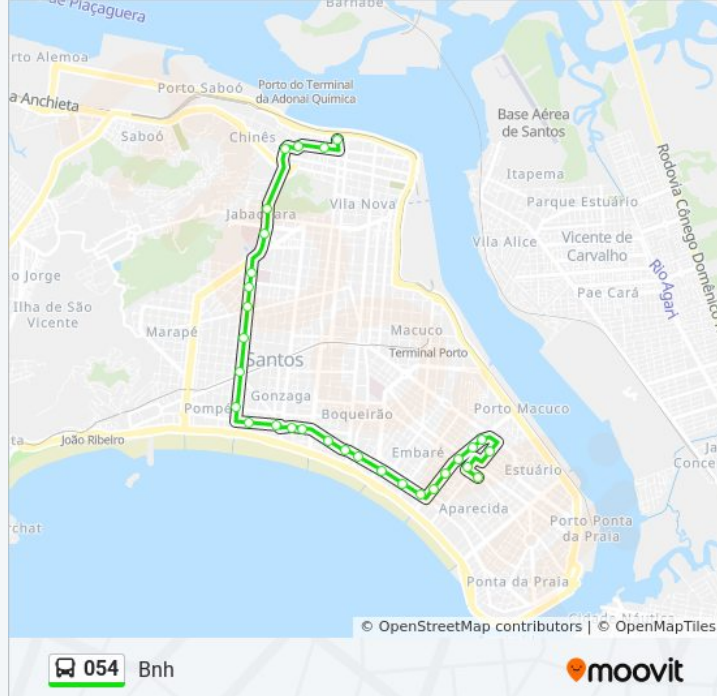

**Sentido: Bnh**

30 pontos

[VER OS HORÁRIOS DA LINHA](#)

Praça Da República (Bradesco)

Rua General Câmara (Key Calçados/Couraro)

R. Vasconcelos Taváres (Praça Rui Barbosa)

Praça Dos Andradas X Av. Visconde De São Leopoldo

Av. Epitácio Pessoa X R. Colômbia

Av. Epitácio Pessoa X Av. Siqueira Campos

Av. Epitácio Pessoa X R. Afonso Veridiano

Av. Epitácio Pessoa X R. Sampaio Moreira

Av. Almirante Cochrane X R. Conselheiro Ribas

Av. Almirante Cochrane (Colégio Jean Piaget)

Av. Almirante Cochrane X R. Frei Francisco Sampaio

Av. Almirante Cochrane X R. Nabuco De Araújo

Av. Almirante Cochrane X Av. Afonso Pena

R. Alexandre Martins X R. Torres Homem

## Sentido: Praça Da República

27 pontos

[VER OS HORÁRIOS DA LINHA](#)

R. Frei Francisco Sampaio (Bnh)

R. Jurubatuba (Bnh)

R. Pirajá Da Silva X R. Ernesto De Melo Júnior

R. Pirajá Da Silva X R. Vergueiro Steidel