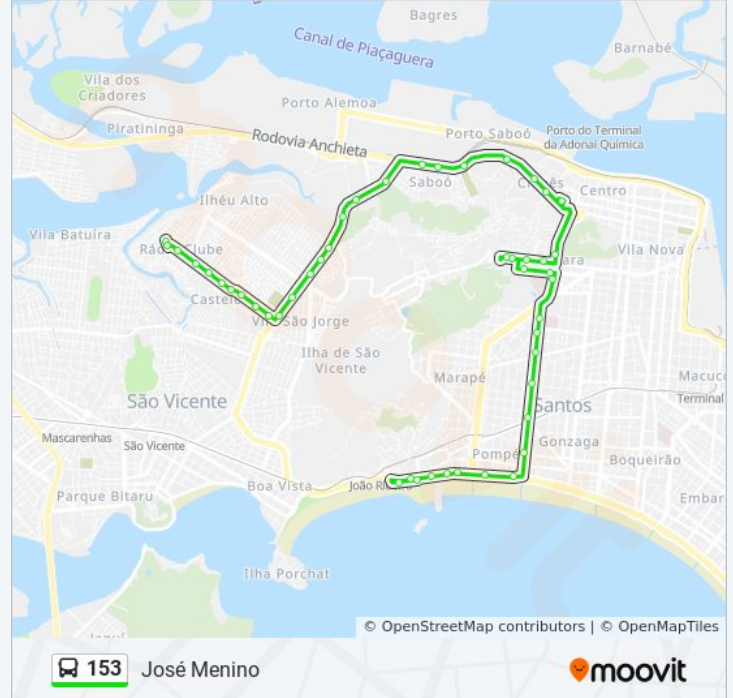

Av. Bernardino De Campos X Rua Tiradentes

Av. Bernardino De Campos X Rua Guararapes

Av. Bernardino De Campos X Rua Pedro Américo

Av. Bernardino De Campos X Av. Francisco Glicério

Av. Bernardino De Campos X Rua Euclides Da Cunha

Av. Pres. Wilson X Rua Custódio De Melo

Av. Pres. Wilson X Rua Maranhão

Av. Pres. Wilson (Smart Fit)

Av. Pres. Wilson X Rua Cyra

Av. Pres. Wilson (Parque Roberto Mário Santini)

Av. Pres. Wilson (Enseada Das Orquídeas) Municipais

Av. Pres. Wilson (Divisa Santos/São Vicente)

Av. Pres. Wilson (Edifício Marambaia/Igreja Peniel)

Sentido: Rádio Clube

53 pontos

[VER OS HORÁRIOS DA LINHA](#)

Av. Pres. Wilson (Edifício Marambaia/Igreja Peniel)

Av. Pres. Wilson (Parque Roberto Mário Santini)

Av. Pres. Wilson (Estátua Saturnino De Brito)

Av. Pres. Wilson X Av. Pinheiro Machado

Av. Pres. Wilson (Posto 2)

Av. Bernardino De Campos X Rua Euclides Da Cunha