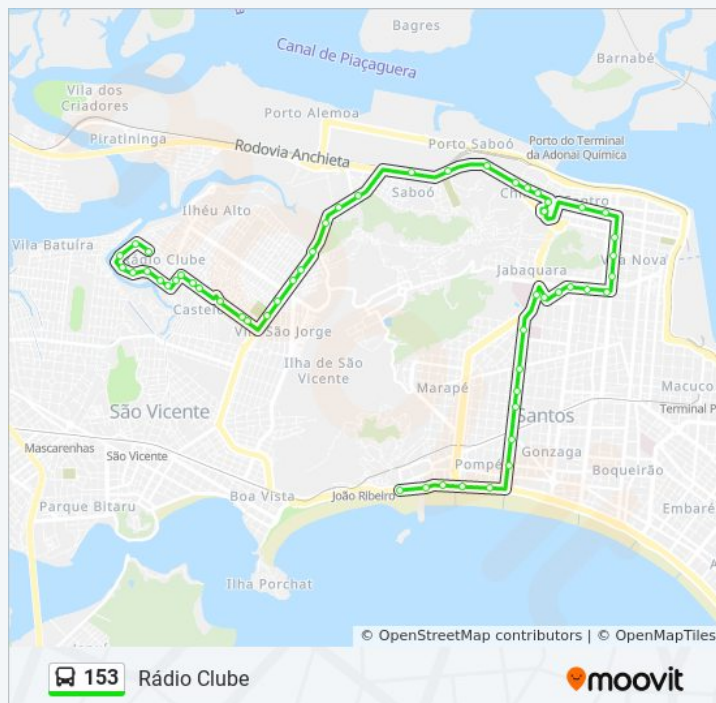

R. Alexandre Rodrigues (Atento)

Horários da linha de ônibus 153

Tabela de horários sentido Rádio Clube

Domingo	00:02 - 23:06
Segunda-feira	00:02 - 23:26
Terça-feira	00:42 - 23:26
Quarta-feira	00:42 - 23:26
Quinta-feira	00:42 - 23:26
Sexta-feira	00:42 - 23:26
Sábado	00:42 - 23:06

Informações da linha de ônibus 153

Sentido: Rádio Clube

Paradas: 53

Duração da viagem: 40 min

Resumo da linha:

Av. Visconde De São Leopoldo X Rua São Bento

Av. Visconde De São Leopoldo X Rua Mansueto Pierotti