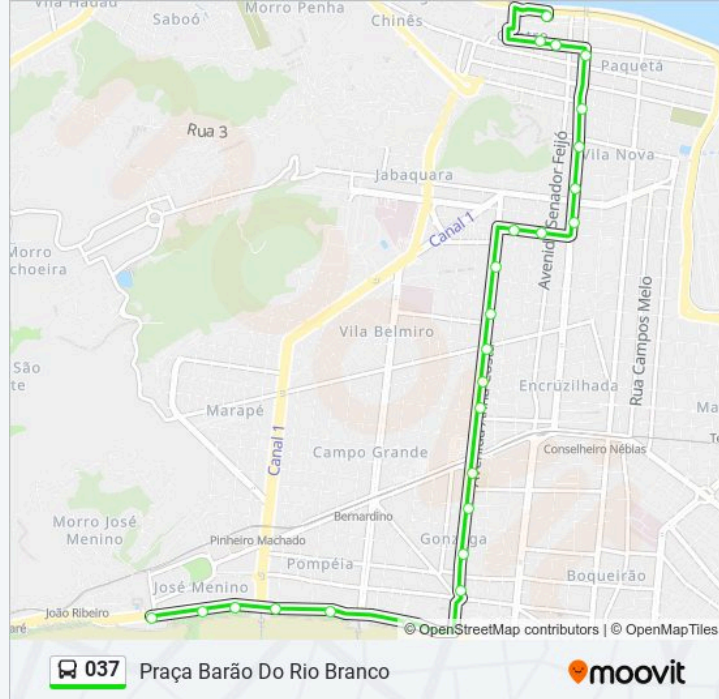

Av. Pres. Wilson (Parque Roberto Mário Santini)

Av. Pres. Wilson (Estátua Saturnino De Brito)

Av. Pres. Wilson X Av. Pinheiro Machado

Av. Pres. Wilson (Posto 2)

Av. Pres. Wilson (Leão Branco/Posto 3)

Av. Ana Costa (Praça Da Independência)

Tabela de horários sentido Praça Barão Do Rio
Branco

domingo	05:53 - 23:37
segunda-feira	05:53 - 23:37
terça-feira	05:53 - 23:37
quarta-feira	05:53 - 23:37
quinta-feira	05:53 - 23:37
sexta-feira	05:53 - 23:37
sábado	05:53 - 23:37

Informações da linha de ônibus 037

Sentido: Praça Barão Do Rio Branco

Paradas: 25

Duração da viagem: 18 min

Resumo da linha:

Rua Braz Cubas (Albergue Noturno)

Rua Braz Cubas (Ume Avelino Da Paz)

Rua Braz Cubas X Av. São Francisco

Rua Braz Cubas X Rua General Câmara

Rua General Câmara X Rua Martim Affonso

Rua General Câmara (Key Calçados/Couraro)

Praça Barão Do Rio Branco (Fórum)

Os horários e os mapas do itinerário da linha de ônibus 037 estão disponíveis, no formato PDF offline, no site: moovitapp.com. Use o Moovit App e viaje de transporte público por Santos, São Vicente, Guarujá, Cubatão e Bertioga! Com o Moovit você poderá ver os horários em tempo real dos ônibus, trem e metrô, e receber direções passo a passo durante todo o percurso!