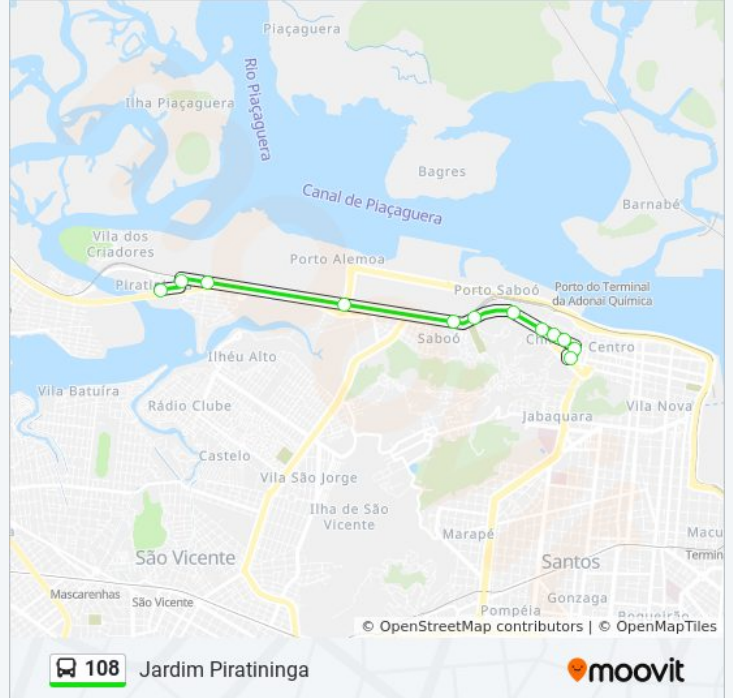

**Sentido: Jardim Piratininga**

12 pontos

[VER OS HORÁRIOS DA LINHA](#)

Terminal Valongo

R. Alexandre Rodrigues (Atento)

Av. Visconde De São Leopoldo X Rua São Bento

Av. Visconde De São Leopoldo X Rua Mansueto Pierotti

R. Marino Leite X R. Francisco Russo Da Silveira

Praça Elos Clube (Ponto Final Jd. Piratininga)

**Horários da linha de ônibus 108**

Tabela de horários sentido Jardim Piratininga

Domingo	00:07 - 23:44
Segunda-feira	00:07 - 23:44
Terça-feira	00:07 - 23:44
Quarta-feira	00:07 - 23:44
Quinta-feira	00:07 - 23:44
Sexta-feira	00:07 - 23:44
Sábado	00:07 - 23:44

**Informações da linha de ônibus 108****Sentido:** Jardim Piratininga**Paradas:** 12**Duração da viagem:** 12 min**Resumo da linha:**

### Sentido: Terminal Valongo

18 pontos

[VER OS HORÁRIOS DA LINHA](#)

Praça Elos Clube (Ponto Final Jd. Piratininga)

Rua Dos Portugueses X Rua José João Jorge

Rua Luís Antônio Pimenta X Rua Edgar Ferraz Navarro