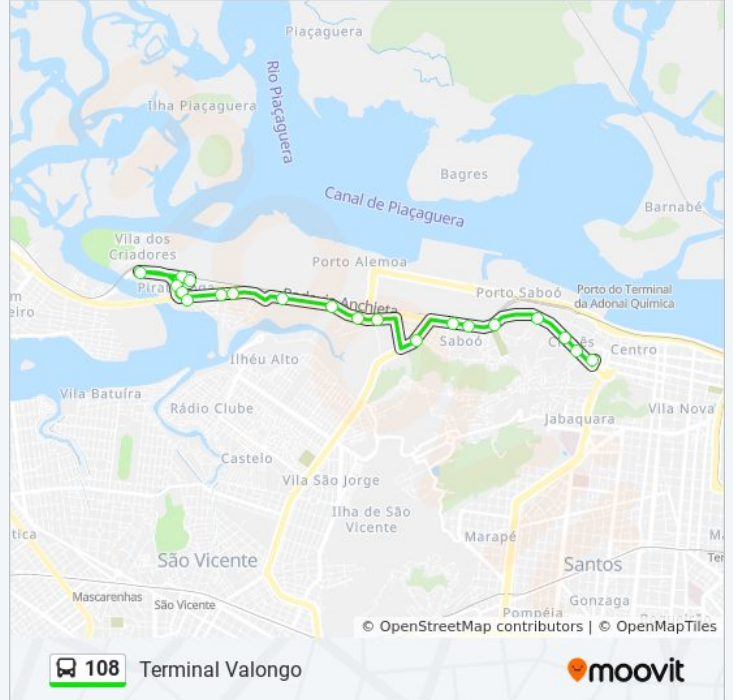

**Sentido: Jardim Piratininga**

12 pontos

[VER OS HORÁRIOS DA LINHA](#)

Terminal Valongo

R. Alexandre Rodrigues (Atento)

Av. Visconde De São Leopoldo X Rua São Bento

Av. Visconde De São Leopoldo X Rua Mansueto Pierotti

Av. Getúlio Vargas X Rua Cristiano Otoní

Av. Getúlio Vargas (Praça Manoel De Almeida)

Terminal Valongo

### Horários da linha de ônibus 108

Tabela de horários sentido Terminal Valongo

Domingo	00:01 - 23:38
Segunda-feira	00:01 - 23:38
Terça-feira	00:01 - 23:38
Quarta-feira	00:01 - 23:38
Quinta-feira	00:01 - 23:38
Sexta-feira	00:01 - 23:38
Sábado	00:01 - 23:38

### Informações da linha de ônibus 108

**Sentido:** Terminal Valongo

**Paradas:** 18

**Duração da viagem:** 18 min

**Resumo da linha:**

Os horários e os mapas do itinerário da linha de ônibus 108 estão disponíveis, no formato PDF offline, no site: [moovitapp.com](https://moovitapp.com). Use o [Moovit App](#) e viaje de transporte público por Santos, São Vicente, Guarujá, Cubatão e Bertioga! Com o Moovit você poderá ver os horários em tempo real dos ônibus, trem e metrô, e receber direções passo a passo durante todo o percurso!